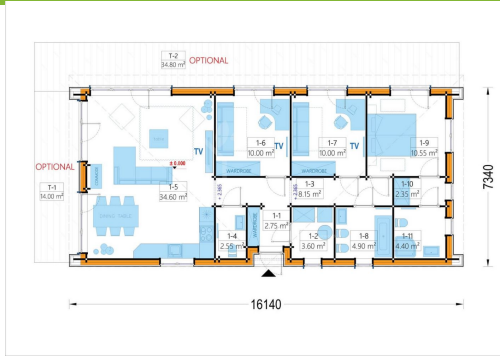

Kategorien: [Isolierte Wohnhäuser](#)

GALERIEBILDER

BESCHREIBUNG

HOLZHAUS ZÜRICH (66 MM + HOLZVERSCHALUNG), 96 M²

Willkommen im Holzhaus ZÜRICH – eine wunderbare Residenz, die mit ihrer hochwertigen 44 mm Blockbohlenkonstruktion und Holzverschalung ein Höchstmaß an Wohnkomfort und modernem Design bietet. Mit großzügigen 96 m² Wohnfläche präsentiert dieses Modell zahlreiche Highlights für ein zeitgemäßes und exklusives Wohngefühl.

Hervorragende Innenaufteilung für höchsten Wohnkomfort:

Das Holzhaus ZÜRICH beeindruckt mit einer hervorragenden Innenaufteilung. Drei geräumige Schlafzimmer, ein großes Wohnzimmer von 35 m² und drei separate Badezimmer garantieren höchsten Wohnkomfort und optimale Nutzung des Raumangebots.

TECHNISCHE DATEN

Außenmaß	161,4 x 734 cm
Wandaufbau	66 mm Holzbalken; 200 mm Holzrahmen (mit 200 mm Dämmung); 25 mm Holzlatten (senkrecht); 25 mm Holzlatten (waagrecht); 18 - 20 mm Holzverkleidung
Breite	161,4 cm
Tiefe	734 cm
Wandstärke	66 mm + Holzverschalung Isoliert
Verglasung	dreifachverglaste PVC-Fenster und Außentüren
Dachform	Pultdach
Fußboden	170 mm starke Holzbalken für das Fundament (mit 170 mm Isolierung); OSB-Platte; 19 - 20 mm dicke Nut- und Federbretter als Zubehör erhältlich
Grundfläche	93 m²
Raumanzahl	11
Haus Typ	Modern
Holzbehandlung	Unbehandelt
Marke	Premium Gartenhaus
Boden	OPTIONAL - 150 mm Fundamentbalken aus Holz (mit 150 mm Dämmung); 20-30 mm dicke Nut- und Federbretter