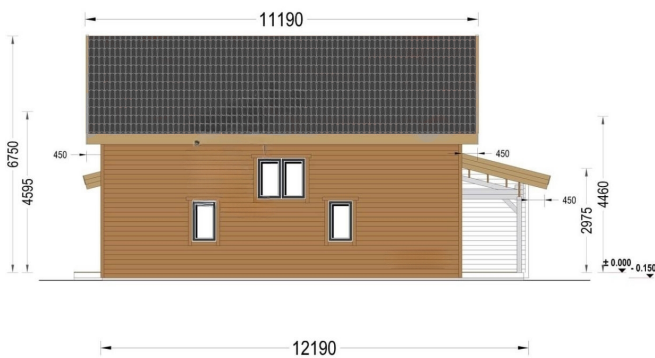

### **PREMIUM HOLZHAUS KLAGENFURT ISOLIERT, 66 MM + HOLZVERSCHALUNG), 150 M<sup>2</sup>**

Willkommen im Premium Holzhaus KLAGENFURT - die perfekte Kombination aus Komfort, Eleganz und Funktionalität. Mit einer isolierten 68-mm-Holzverschalung bietet dieses geräumige Haus auf 150 m<sup>2</sup> eine ideale Umgebung für gemeinsame Erlebnisse und persönliche Rückzugsmöglichkeiten. Hier sind die Highlights dieses Modells:

## TECHNISCHE DATEN

<b>Raumanzahl</b>	15
<b>Dachform</b>	Satteldach
<b>Verglasung</b>	dreifachverglaste PVC-Fenster und Außentüren
<b>Wandstärke</b>	66 mm + Holzverschalung Isoliert
<b>Marke</b>	Premium Gartenhaus
<b>Außenmaß</b>	1219 x 1279 cm
<b>Breite</b>	1219 cm
<b>Tiefe</b>	1190 cm
<b>Grundfläche</b>	150 m <sup>2</sup>
<b>Haus Typ</b>	Klassisch
<b>Außenverkleidung</b>	Naturholz-Verkleidung
<b>Dachüberstand</b>	45 cm
<b>Dachfläche</b>	208 m <sup>2</sup>
<b>Dachaufbau</b>	2x135 mm Dachsparren aus Holz; 19 – 20 mm dicke Nut- und Federbretter; 300 mm Dachsparren aus Holz (mit 300 mm Dämmung); 25 mm Holzlatten OSB Platte
<b>Dachwinkel</b>	14.3°/32.6°
<b>Fenstermaße:</b>	2 * 130 x 192 cm (Balkontür) , 2 * 161 x 205.5 cm (Balkontür) , 4 * 70 x 118.5 cm , 5 * 138 x 118.5 cm , 8 * 85 x 205.5 cm (Panoramafenster)
<b>Türmaße</b>	1 * 100 x 210 cm (Eingangstür) , 12 * 85 x 205.5 cm (Innentüren)
<b>Firsthöhe</b>	675 cm
<b>Seitenhöhe der Wände</b>	495,5 cm
<b>Grundform</b>	Rechteckig
<b>Fenster</b>	Komplettsatz dreifachverglaste PVC-Fenster und Außentüren, weiß
<b>Spiegelverkehrter Aufbau</b>	Ja
<b>Wohnfläche</b>	99.80 m <sup>2</sup>
<b>Wandaufbau</b>	68 mm Holzbalken; 200 mm Holzrahmen (mit 200 mm Dämmung); 25 mm Holzlatten (senkrecht); 18 – 20 mm Holzverkleidung