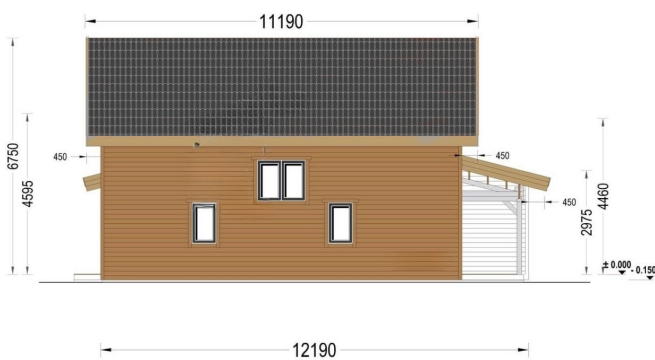

### **PREMIUM HOLZHAUS KLAGENFURT ISOLIERT, 66 MM + HOLZVERSCHALUNG), 150 M<sup>2</sup>**

Willkommen im Premium Holzhaus KLAGENFURT - die perfekte Kombination aus Komfort, Eleganz und Funktionalität. Mit einer isolierten 68-mm-Holzverschalung bietet dieses geräumige Haus auf 150 m<sup>2</sup> eine ideale Umgebung für gemeinsame Erlebnisse und persönliche Rückzugsmöglichkeiten. Hier sind die Highlights dieses Modells:

## TECHNISCHE DATEN

<b>Raumanzahl</b>	15
<b>Dachform</b>	Satteldach
<b>Verglasung</b>	dreifachverglaste PVC-Fenster und Außentüren
<b>Wandstärke</b>	66 mm + Holzverschalung Isoliert
<b>Marke</b>	Premium Gartenhaus
<b>Außenmaß</b>	1219 x 1279 cm
<b>Breite</b>	1219 cm
<b>Tiefe</b>	1190 cm
<b>Grundfläche</b>	150 m <sup>2</sup>
<b>Haus Typ</b>	Klassisch
<b>Außenverkleidung</b>	Naturholz-Verkleidung
<b>Dachüberstand</b>	45 cm
<b>Dachfläche</b>	208 m <sup>2</sup>
<b>Dachaufbau</b>	2x135 mm Dachsparren aus Holz; 19 – 20 mm dicke Nut- und Federbretter; 300 mm Dachsparren aus Holz (mit 300 mm Dämmung); 25 mm Holzlatten OSB Platte
<b>Dachwinkel</b>	14.3°/32.6°
<b>Fenstermaße:</b>	2 * 130 x 192 cm (Balkontür) , 2 * 161 x 205.5 cm (Balkontür) , 4 * 70 x 118.5 cm , 5 * 138 x 118.5 cm , 8 * 85 x 205.5 cm (Panoramafenster)
<b>Türmaße</b>	1 * 100 x 210 cm (Eingangstür) , 12 * 85 x 205.5 cm (Innentüren)
<b>Firsthöhe</b>	675 cm
<b>Seitenhöhe der Wände</b>	495,5 cm
<b>Grundform</b>	Rechteckig
<b>Fenster</b>	Komplettsatz dreifachverglaste PVC-Fenster und Außentüren, weiß
<b>Spiegelverkehrter Aufbau</b>	Ja
<b>Wohnfläche</b>	99.80 m <sup>2</sup>
<b>Wandaufbau</b>	68 mm Holzbalken; 200 mm Holzrahmen (mit 200 mm Dämmung); 25 mm Holzlatten (senkrecht); 18 – 20 mm Holzverkleidung