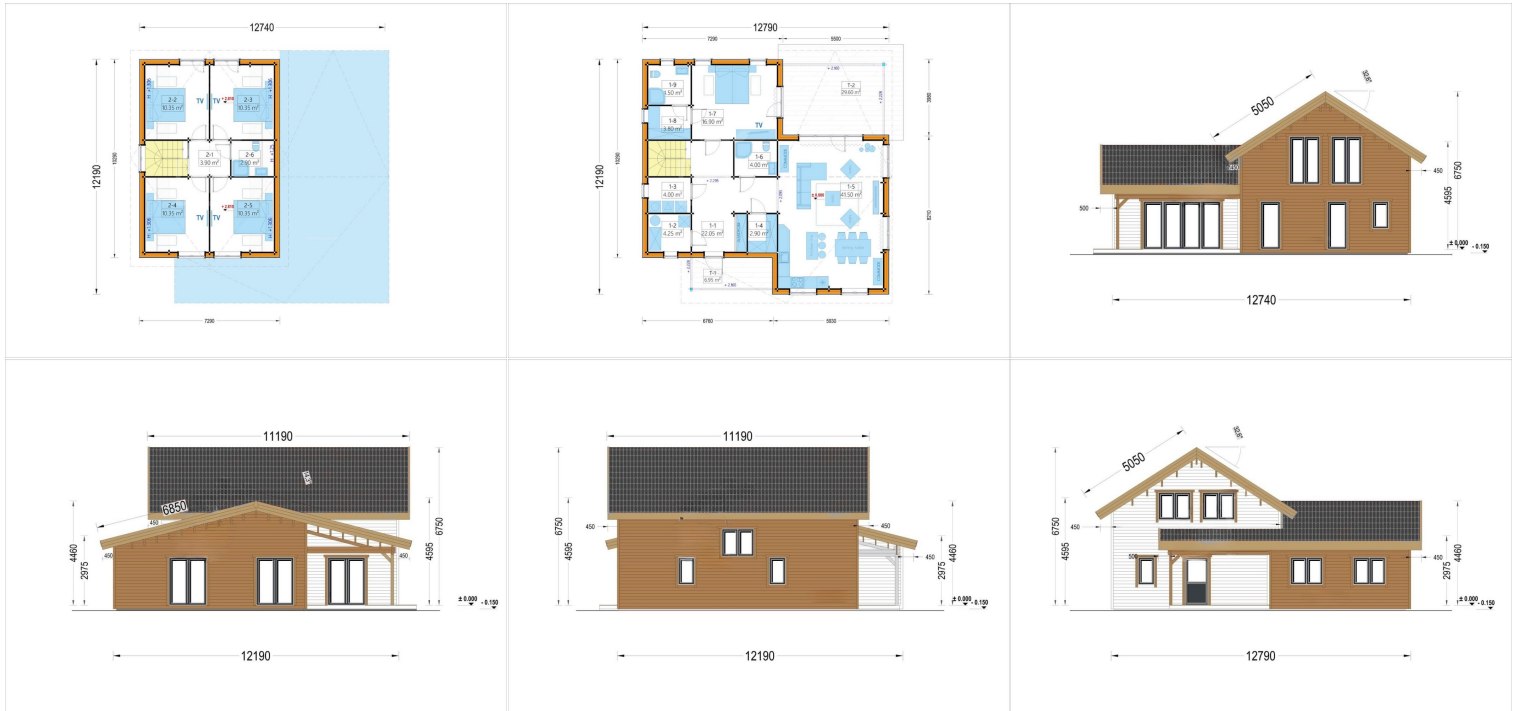

HOLZHAUS KLAGENFURT (PREMIUM ISOLIERT, 66 MM + HOLZVERSCHALUNG), 150 M²

€ 136284,00

Das Premium Holzhaus KLAGENFURT ist nicht nur ein Ort zum Leben, sondern ein Ort zum Wohlfühlen und Genießen. Egal, ob Sie nach einem Rückzugsort suchen oder Gäste empfangen möchten, dieses Haus bietet die perfekte Kulisse für unvergessliche Momente. Entdecken Sie jetzt die vielfältigen Möglichkeiten und machen Sie das Premium Holzhaus KLAGENFURT zu Ihrem neuen Zuhause.

Kategorien: [Isolierte Wohnhäuser](#)

GALERIEBILDER

BESCHREIBUNG

PREMIUM HOLZHAUS KLAGENFURT ISOLIERT, 66 MM + HOLZVERSCHALUNG), 150 M²

Willkommen im Premium Holzhaus KLAGENFURT - die perfekte Kombination aus Komfort, Eleganz und Funktionalität. Mit einer isolierten 68-mm-Holzverschalung bietet dieses geräumige Haus auf 150 m² eine ideale Umgebung für gemeinsame Erlebnisse und persönliche Rückzugsmöglichkeiten. Hier sind die Highlights dieses Modells:

TECHNISCHE DATEN

Raumanzahl	15
Wandaufbau	66 mm Holzbalken; 200 mm Holzrahmen (mit 200 mm Dämmung); 25 mm Holzlatten (senkrecht); 25 mm Holzlatten (waagrecht); 18 - 20 mm Holzverkleidung
Dachform	Satteldach
Verglasung	dreifachverglaste PVC-Fenster und Außentüren
Wandstärke	66 mm + Holzverschalung Isoliert
Marke	Premium Gartenhaus
Außenmaß	1219 x 1279 cm
Breite	1219 cm
Tiefe	1190 cm
Grundfläche	150 m²
Haus Typ	Klassisch
Außenverkleidung	Naturholz-Verkleidung
Dachüberstand	45 cm
Dachfläche	208 m²
Dachaufbau	2x135 mm Dachsparren aus Holz; Profilholz Fichte AB Doppelnut EI30; 300 mm Dachsparren aus Holz (mit 300 mm Dämmung); 25 mm Holzlatten OSB Platte