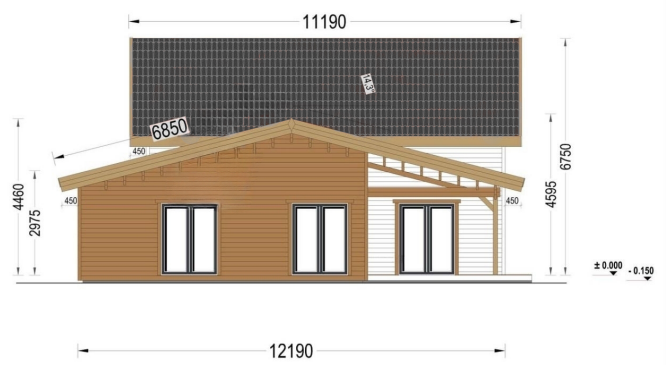

PREMIUM GARTENHAUS

TECHNISCHE DATEN