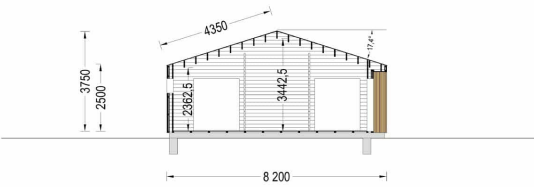

## TECHNISCHE DATEN

<b>Grundfläche</b>	130 m <sup>2</sup>
<b>Fußboden</b>	
<b>Raumanzahl</b>	13
<b>Dachform</b>	Satteldach
<b>Wandstärke</b>	44mm + Holzverschalung
<b>Verglasung</b>	Doppelverglasung
<b>Marke</b>	Premium Gartenhaus
<b>Außenmaß</b>	1620 x 820 cm
<b>Breite</b>	1620 cm
<b>Tiefe</b>	820 cm
<b>Haus Typ</b>	Modern