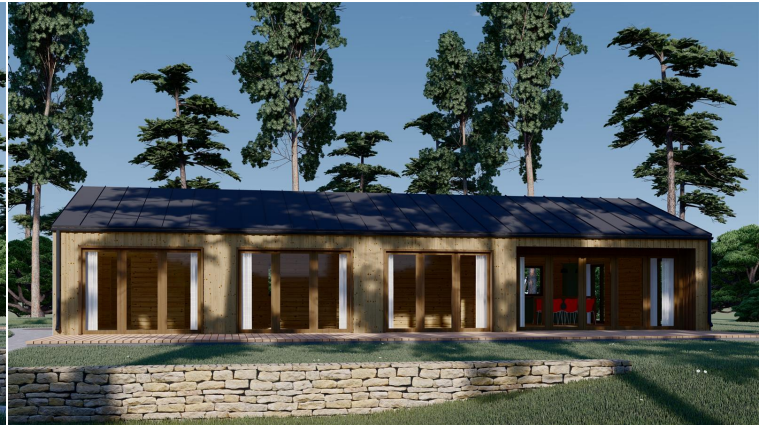

PREMIUM GARTENHAUS

Das Holzhaus Enns ist nicht nur ein Zuhause, sondern ein Ort des modernen Wohnens, der mit durchdachten Details und einer intelligenten Raumaufteilung überzeugt. Erfüllen Sie sich den Traum von einem stilvollen und funktionalen Wohnraum im Einklang mit der Natur.