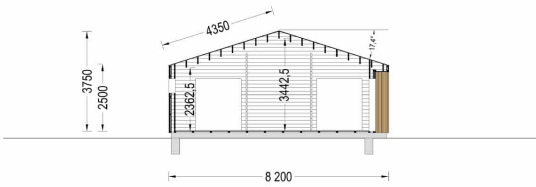

## TECHNISCHE DATEN

<b>Grundfläche</b>	130 m <sup>2</sup>
<b>Fußboden</b>	
<b>Raumanzahl</b>	13
<b>Dachform</b>	Satteldach
<b>Wandstärke</b>	44mm + Holzverschalung
<b>Verglasung</b>	Doppelverglasung
<b>Marke</b>	Premium Gartenhaus
<b>Außenmaß</b>	1620 x 820 cm
<b>Breite</b>	1620 cm
<b>Tiefe</b>	820 cm
<b>Haus Typ</b>	Modern