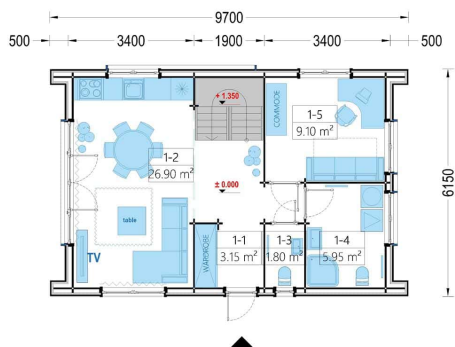

PREMIUM GARTENHAUS

nutzen – Sie werden sich das ganze Jahr über in Ihrem Zuhause warm und behaglich fühlen.

Investieren Sie in das Holzhaus AUSTRIA und erleben Sie modernes Design und höchsten Komfort vereint in einem einladenden Zuhause für Ihre Familie.