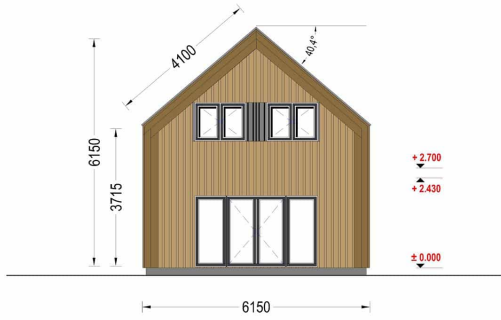

**HOLZHAUS AUSTRIA ( 68MM + HOLZVERSCHALUNG, ISOLIERT), 81M<sup>2</sup>**

**€ 76800,00**

Entdecken Sie das Holzhaus AUSTRIA, eine gelungene Kombination aus modernem Design und höchstem Wohnkomfort. Mit zeitgenössischen Holzverkleidungen und dekorativen Elementen aus Holz bietet dieses Haus nicht nur eine edle Ästhetik, sondern auch die Möglichkeit, den Stil durch Kontrastfarben zu individualisieren.

### **HOLZHAUS AUSTRIA (66MM + HOLZVERSCHALUNG, ISOLIERT ), 81 M<sup>2</sup>**

Entdecken Sie das Holzhaus AUSTRIA, eine gelungene Kombination aus modernem Design und höchstem Wohnkomfort. Mit zeitgenössischen Holzverkleidungen und dekorativen Elementen aus Holz bietet dieses Haus nicht nur eine edle Ästhetik, sondern auch die Möglichkeit, den Stil durch Kontrastfarben zu individualisieren.

## TECHNISCHE DATEN

<b>Grundfläche</b>	81 m <sup>2</sup>
<b>Dachform</b>	Satteldach
<b>Wandstärke</b>	68 mm + Holzverschalung
<b>Verglasung</b>	dreifachverglaste PVC-Fenster und Außentüren
<b>Marke</b>	Premium Gartenhaus
<b>Raumanzahl</b>	11

<b>Holzbehandlung</b>	Unbehandelt
<b>Außenmaß</b>	6.29 x 9.84 m
<b>Breite</b>	629 cm
<b>Tiefe</b>	984 cm
<b>Haus Typ</b>	Modern
<b>Dachfläche</b>	82 m <sup>2</sup>
<b>Dachwinkel</b>	40,4°
<b>Firsthöhe</b>	680 cm
<b>Seitenhöhe der Wände</b>	437,5 cm
<b>Rauminhalt</b>	243.00 m <sup>3</sup>
<b>Fenster</b>	Komplettsatz dreifachverglaste PVC-Fenster und Außentüren, weiß
<b>Fenstermaße:</b>	1 * 161 x 205.5 cm (Balkontür). , 1 * 50 x 63.5 cm , 1 * 70 x 118.5 cm , 3 * 130 x 192 cm (Balkontür) , 4 * 85 x 205.5 cm (Panoramafenster) , 5 * 138 x 118.5 cm
<b>Türmaße</b>	1 * 100 x 210 cm (Eingangstür) , 7 * 85 x 205.5 cm (Innentüren)
<b>Außenverkleidung</b>	Naturholz-Verkleidung
<b>Wandaufbau</b>	68 mm Holzbalken; 200 mm Holzrahmen (mit 200 mm Dämmung); 25 mm Holzlatten (senkrecht); 18 - 20 mm Holzverkleidung