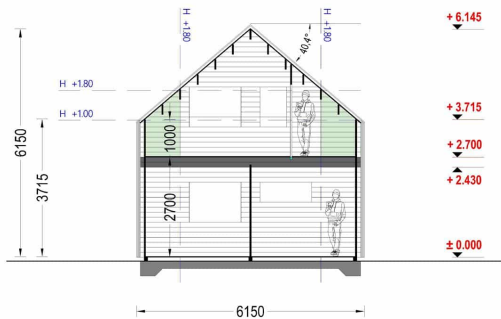

**HOLZHAUS AUSTRIA ( 68MM + HOLZVERSCHALUNG, ISOLIERT), 81M<sup>2</sup>**

**€ 76800,00**

Entdecken Sie das Holzhaus AUSTRIA, eine gelungene Kombination aus modernem Design und höchstem Wohnkomfort. Mit zeitgenössischen Holzverkleidungen und dekorativen Elementen aus Holz bietet dieses Haus nicht nur eine edle Ästhetik, sondern auch die Möglichkeit, den Stil durch Kontrastfarben zu individualisieren.

### **HOLZHAUS AUSTRIA (66MM + HOLZVERSCHALUNG, ISOLIERT ), 81 M<sup>2</sup>**

Entdecken Sie das Holzhaus AUSTRIA, eine gelungene Kombination aus modernem Design und höchstem Wohnkomfort. Mit zeitgenössischen Holzverkleidungen und dekorativen Elementen aus Holz bietet dieses Haus nicht nur eine edle Ästhetik, sondern auch die Möglichkeit, den Stil durch Kontrastfarben zu individualisieren.

## TECHNISCHE DATEN

<b>Grundfläche</b>	81 m <sup>2</sup>
<b>Dachform</b>	Satteldach
<b>Wandstärke</b>	68 mm + Holzverschalung
<b>Verglasung</b>	dreifachverglaste PVC-Fenster und Außentüren
<b>Marke</b>	Premium Gartenhaus
<b>Raumanzahl</b>	11

<b>Holzbehandlung</b>	Unbehandelt
<b>Außenmaß</b>	6.29 x 9.84 m
<b>Breite</b>	629 cm
<b>Tiefe</b>	984 cm
<b>Haus Typ</b>	Modern
<b>Dachfläche</b>	82 m <sup>2</sup>
<b>Dachwinkel</b>	40,4°
<b>Firsthöhe</b>	680 cm
<b>Seitenhöhe der Wände</b>	437,5 cm
<b>Rauminhalt</b>	243.00 m <sup>3</sup>
<b>Fenster</b>	Komplettsatz dreifachverglaste PVC-Fenster und Außentüren, weiß
<b>Fenstermaße:</b>	1 * 161 x 205.5 cm (Balkontür). , 1 * 50 x 63.5 cm , 1 * 70 x 118.5 cm , 3 * 130 x 192 cm (Balkontür) , 4 * 85 x 205.5 cm (Panoramafenster) , 5 * 138 x 118.5 cm
<b>Türmaße</b>	1 * 100 x 210 cm (Eingangstür) , 7 * 85 x 205.5 cm (Innentüren)
<b>Außenverkleidung</b>	Naturholz-Verkleidung
<b>Wandaufbau</b>	68 mm Holzbalken; 200 mm Holzrahmen (mit 200 mm Dämmung); 25 mm Holzlatten (senkrecht); 18 - 20 mm Holzverkleidung