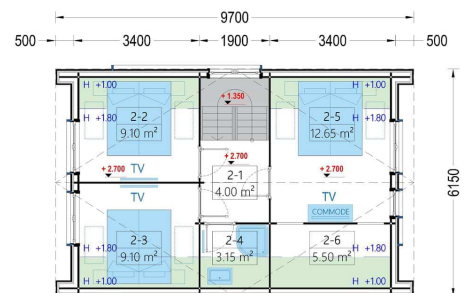

## TECHNISCHE DATEN

<b>Grundfläche</b>	81 m <sup>2</sup>
<b>Dachform</b>	Satteldach
<b>Wandstärke</b>	68 mm + Holzverschalung
<b>Verglasung</b>	dreifachverglaste PVC-Fenster und Außentüren
<b>Marke</b>	Premium Gartenhaus
<b>Raumanzahl</b>	11

<b>Holzbehandlung</b>	Unbehandelt
<b>Außenmaß</b>	6.29 x 9.84 m
<b>Breite</b>	629 cm
<b>Tiefe</b>	984 cm
<b>Haus Typ</b>	Modern
<b>Dachfläche</b>	82 m <sup>2</sup>
<b>Dachwinkel</b>	40,4°
<b>Firsthöhe</b>	680 cm
<b>Seitenhöhe der Wände</b>	437,5 cm
<b>Rauminhalt</b>	243.00 m <sup>3</sup>
<b>Fenster</b>	Komplettsatz dreifachverglaste PVC-Fenster und Außentüren, weiß
<b>Fenstermaße:</b>	1 * 161 x 205.5 cm (Balkontür). , 1 * 50 x 63.5 cm , 1 * 70 x 118.5 cm , 3 * 130 x 192 cm (Balkontür) , 4 * 85 x 205.5 cm (Panoramafenster) , 5 * 138 x 118.5 cm
<b>Türmaße</b>	1 * 100 x 210 cm (Eingangstür) , 7 * 85 x 205.5 cm (Innentüren)
<b>Außenverkleidung</b>	Naturholz-Verkleidung
<b>Wandaufbau</b>	68 mm Holzbalken; 200 mm Holzrahmen (mit 200 mm Dämmung); 25 mm Holzlatten (senkrecht); 18 - 20 mm Holzverkleidung