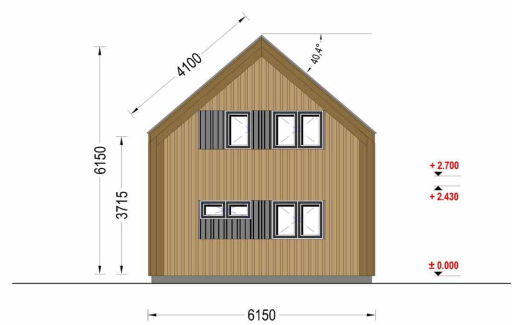

### **HOLZHAUS AUSTRIA (66MM + HOLZVERSCHALUNG, ISOLIERT ), 81 M<sup>2</sup>**

Entdecken Sie das Holzhaus AUSTRIA, eine gelungene Kombination aus modernem Design und höchstem Wohnkomfort. Mit zeitgenössischen Holzverkleidungen und dekorativen Elementen aus Holz bietet dieses Haus nicht nur eine edle Ästhetik, sondern auch die Möglichkeit, den Stil durch Kontrastfarben zu individualisieren.

#### **Wärmedämmung in Wohnqualität:**

Die Wärmedämmung des Holzhauses AUSTRIA setzt auf höchste Qualität. Mit 300 mm Dämmmaterial für das Dach sowie isolierten Böden (150 mm) und Wänden (200 mm) wird ein Höchstmaß an Wohnkomfort gewährleistet. Egal, ob Sie das Haus für kurze Aufenthalte oder als Hauptwohnsitz

## TECHNISCHE DATEN

<b>Grundfläche</b>	81 m <sup>2</sup>
<b>Dachform</b>	Satteldach
<b>Wandstärke</b>	68 mm + Holzverschalung
<b>Verglasung</b>	dreifachverglaste PVC-Fenster und Außentüren
<b>Marke</b>	Premium Gartenhaus
<b>Raumanzahl</b>	11

<b>Holzbehandlung</b>	Unbehandelt
<b>Außenmaß</b>	6.29 x 9.84 m
<b>Breite</b>	629 cm
<b>Tiefe</b>	984 cm
<b>Haus Typ</b>	Modern
<b>Dachfläche</b>	82 m <sup>2</sup>
<b>Dachwinkel</b>	40,4°
<b>Firsthöhe</b>	680 cm
<b>Seitenhöhe der Wände</b>	437,5 cm
<b>Rauminhalt</b>	243.00 m <sup>3</sup>
<b>Fenster</b>	Komplettsatz dreifachverglaste PVC-Fenster und Außentüren, weiß
<b>Fenstermaße:</b>	1 * 161 x 205.5 cm (Balkontür). , 1 * 50 x 63.5 cm , 1 * 70 x 118.5 cm , 3 * 130 x 192 cm (Balkontür) , 4 * 85 x 205.5 cm (Panoramafenster) , 5 * 138 x 118.5 cm
<b>Türmaße</b>	1 * 100 x 210 cm (Eingangstür) , 7 * 85 x 205.5 cm (Innentüren)
<b>Außenverkleidung</b>	Naturholz-Verkleidung
<b>Wandaufbau</b>	68 mm Holzbalken; 200 mm Holzrahmen (mit 200 mm Dämmung); 25 mm Holzlatten (senkrecht); 18 - 20 mm Holzverkleidung