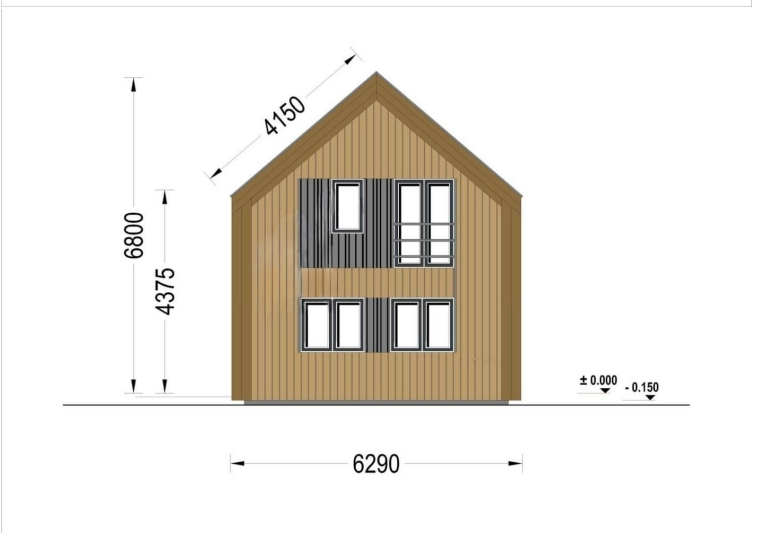

TECHNISCHE DATEN