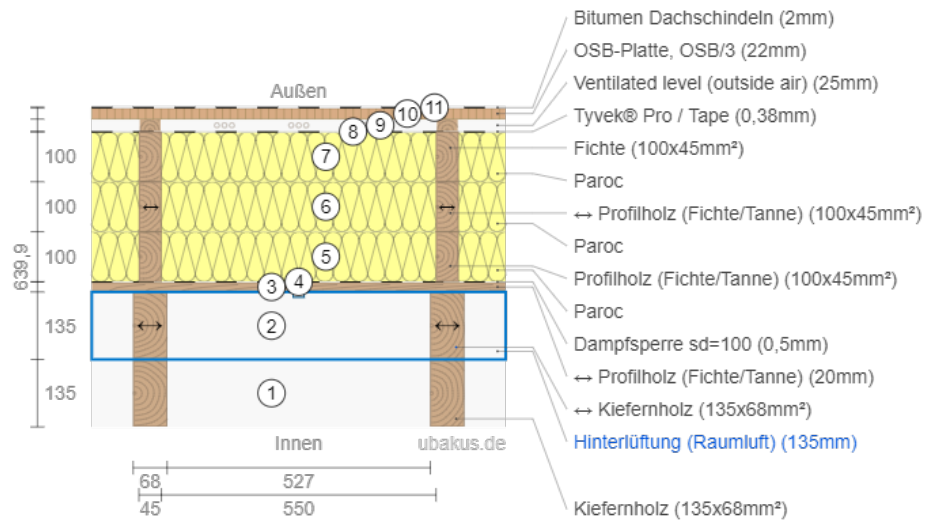

Wärmedämmung in Wohnqualität:

Die Wärmedämmung des Holzhauses ALPINA setzt auf höchste Qualität. Mit 300 mm Dämmmaterial für das Dach sowie isolierten Böden (150 mm) und Wänden (200 mm) wird ein Höchstmaß an Wohnkomfort gewährleistet. Egal, ob Sie das Haus für kurze Aufenthalte oder als Hauptwohnsitz nutzen – Sie werden sich das ganze Jahr über in Ihrem Zuhause warm und behaglich fühlen.

Investieren Sie in das Holzhaus ALPINA und erleben Sie großzügigen Komfort, moderne Eleganz und die Schönheit der Natur vereint in einem beeindruckenden Zuhause für Ihre Familie.

Wandaufbau:

Dachaufbau:

Fußboden:

PREMIUM GARTENHAUS

TECHNISCHE DATEN

Raumanzahl	14
Dachform	Satteldach
Wandstärke	66 mm + Holzverschalung Isoliert
Verglasung	dreifachverglaste PVC-Fenster und Außentüren
Grundfläche	121,40 m ²
Marke	Premium Gartenhaus
Holzbehandlung	Unbehandelt
Außenmaß	6.29 x 13.84 m
Breite	629 cm
Tiefe	1384 cm
Dachaufbau	2×135 mm Dachsparren aus Holz; 19 – 20 mm dicke Nut- und Federbretter; 300 mm Dachsparren aus Holz (mit 300 mm Dämmung); 25 mm Holzlatten OSB Platte
Haus Typ	Modern
Herstellergarantie	10 Jahre
Spiegelverkehrter Aufbau	Ja
Wandaufbau	68 mm Holzbalken; 200 mm Holzrahmen (mit 200 mm Dämmung); 25 mm Holzlatten (senkrecht); 18 – 20 mm Holzverkleidung
Fenster	Komplettsatz dreifachverglaste PVC-Fenster und Außentüren, weiß
Fenstermaße:	2 * 161 x 205.5 cm (Balkontür). , 2 * 50 x 63.5 cm , 3 * 130 x 192 cm (Balkontür) , 3 * 138 x 118.5 cm , 4 * 70 x 118.5 cm , 6 * 85 x 205.5 cm (Panoramafenster)
Dachwinkel	40,4°
Seitenhöhe der Wände	437,5 cm
Firsthöhe	680 cm
Dachfläche	115.50 m ²
Fußboden	OPTIONAL – 150 mm Fundamentbalken aus Holz (mit 150 mm Dämmung); 20-30 mm dicke Nut- und Federbretter
Grundform	Rechteckig
Schneelast	285,52 kg/m ²
Türmaße	1 * 100 x 210 cm (Eingangstür) , 10 * 85 x 205.5 cm (Innentüren)