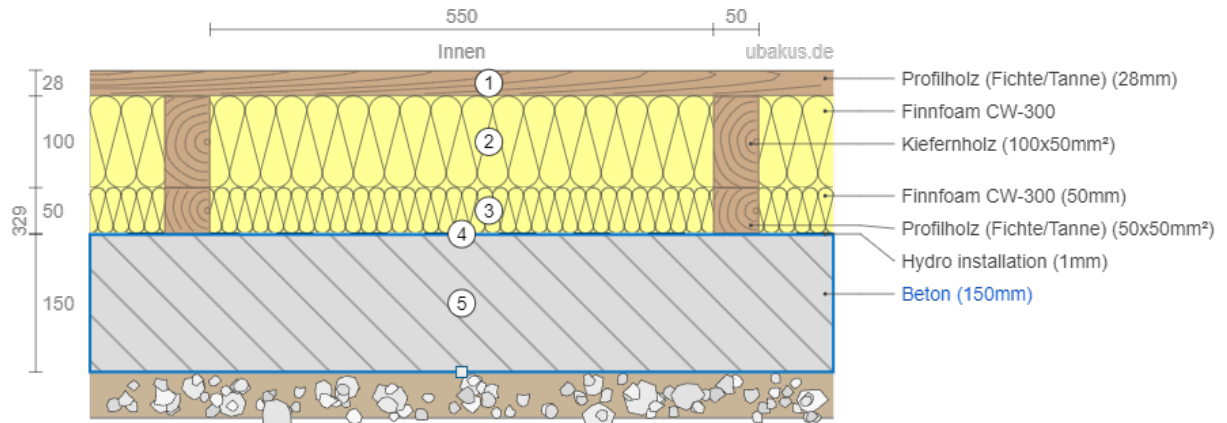

Investieren Sie in das Holzhaus ALPINA und erleben Sie großzügigen Komfort, moderne Eleganz und die Schönheit der Natur vereint in einem beeindruckenden Zuhause für Ihre Familie.

Wandaufbau:

Dachaufbau:

Fußboden:

PREMIUM GARTENHAUS

TECHNISCHE DATEN

Raumanzahl	14
Dachform	Satteldach
Wandstärke	66 mm + Holzverschalung Isoliert
Verglasung	dreifachverglaste PVC-Fenster und Außentüren
Grundfläche	121,40 m ²
Marke	Premium Gartenhaus
Holzbehandlung	Unbehandelt
Außenmaß	6.29 x 13.84 m
Breite	629 cm
Tiefe	1384 cm
Dachaufbau	2×135 mm Dachsparren aus Holz; 19 – 20 mm dicke Nut- und Federbretter; 300 mm Dachsparren aus Holz (mit 300 mm Dämmung); 25 mm Holzlatten OSB Platte
Haus Typ	Modern
Herstellergarantie	10 Jahre
Spiegelverkehrter Aufbau	Ja
Wandaufbau	68 mm Holzbalken; 200 mm Holzrahmen (mit 200 mm Dämmung); 25 mm Holzlatten (senkrecht); 18 – 20 mm Holzverkleidung
Fenster	Komplettsatz dreifachverglaste PVC-Fenster und Außentüren, weiß
Fenstermaße:	2 * 161 x 205.5 cm (Balkontür). , 2 * 50 x 63.5 cm , 3 * 130 x 192 cm (Balkontür) , 3 * 138 x 118.5 cm , 4 * 70 x 118.5 cm , 6 * 85 x 205.5 cm (Panoramafenster)
Dachwinkel	40,4°
Seitenhöhe der Wände	437,5 cm
Firsthöhe	680 cm
Dachfläche	115.50 m ²
Fußboden	OPTIONAL – 150 mm Fundamentbalken aus Holz (mit 150 mm Dämmung); 20-30 mm dicke Nut- und Federbretter
Grundform	Rechteckig
Schneelast	285,52 kg/m ²
Türmaße	1 * 100 x 210 cm (Eingangstür) , 10 * 85 x 205.5 cm (Innentüren)