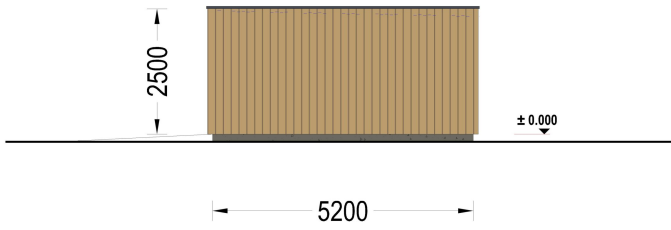

BESCHREIBUNG

WILLKOMMEN ZUR ULTIMATIVEN LÖSUNG FÜR DIE SICHERE AUFBEWAHRUNG IHRES FAHRZEUGS – UNSERE HOLZGARAGE MIT FLACHDACH.

Mit einer großzügigen Größe von 3,2x5,2 Metern und einer Fläche von 16,6 Quadratmetern bietet dieses Modell einen geräumigen Innenbereich, der nicht nur Platz für Ihr Auto bietet, sondern auch reichlich zusätzlichen Stauraum für Gartengeräte, Fahrräder und andere Utensilien.

Highlights des Modells:

- 1. Geräumiger Innenbereich:** Die großzügigen Abmessungen dieser Holzgarage ermöglichen es Ihnen, Ihr Fahrzeug bequem zu parken, ohne dabei auf zusätzlichen Stauraum verzichten zu müssen. Organisieren Sie Ihre Garage nach Bedarf und nutzen Sie den Platz effizient aus.
- 2. Zeitgenössische Holzverkleidung:** Das ästhetische Design dieser Garage wird durch eine zeitgenössische Holzverkleidung aufgewertet, die nicht nur ansprechend aussieht, sondern auch eine gehobene Ästhetik verleiht. Das Holz verleiht der Garage Wärme und Charakter und fügt sich nahtlos in jede Umgebung ein.
- 3. Stabile und robuste Sektionaltore (optionales Zubehör):** Für maximale Sicherheit und Komfort sind stabile und robuste Garagen-Sektionaltore erhältlich. Diese manuell bedienbaren Tore bieten eine zuverlässige Lösung für den Zugang zu Ihrer Garage und schützen Ihr Fahrzeug vor unerwünschten Eindringlingen.

PREMIUM GARTENHAUS

TECHNISCHE DATEN

Außenmaß	320 x 520 cm
Breite	320 cm
Tiefe	520 cm
Wandstärke	34 mm + Wandverschalung
Stellplätze	Einzelgarage
Garagentore	1 * 240x205 cm optional erhältlich
Dachform	Flachdach
Verglasung	Doppelverglasung
Haus Typ	Modern

Holzbehandlung	Unbehandelt
Marke	Premium Gartenhaus
Bauweise	34 mm + Holzverschalung
Grundfläche	16,6 m ²
Firsthöhe	250 cm
Fenstermaße:	2* 50 x 186 cm
Außenverkleidung	Naturholz-Verkleidung
Dachfläche	16 m ²
Dachwinkel	1°
Grundform	Rechteckig
Seitenhöhe der Wände	250 cm
Tormaße	240x205 cm