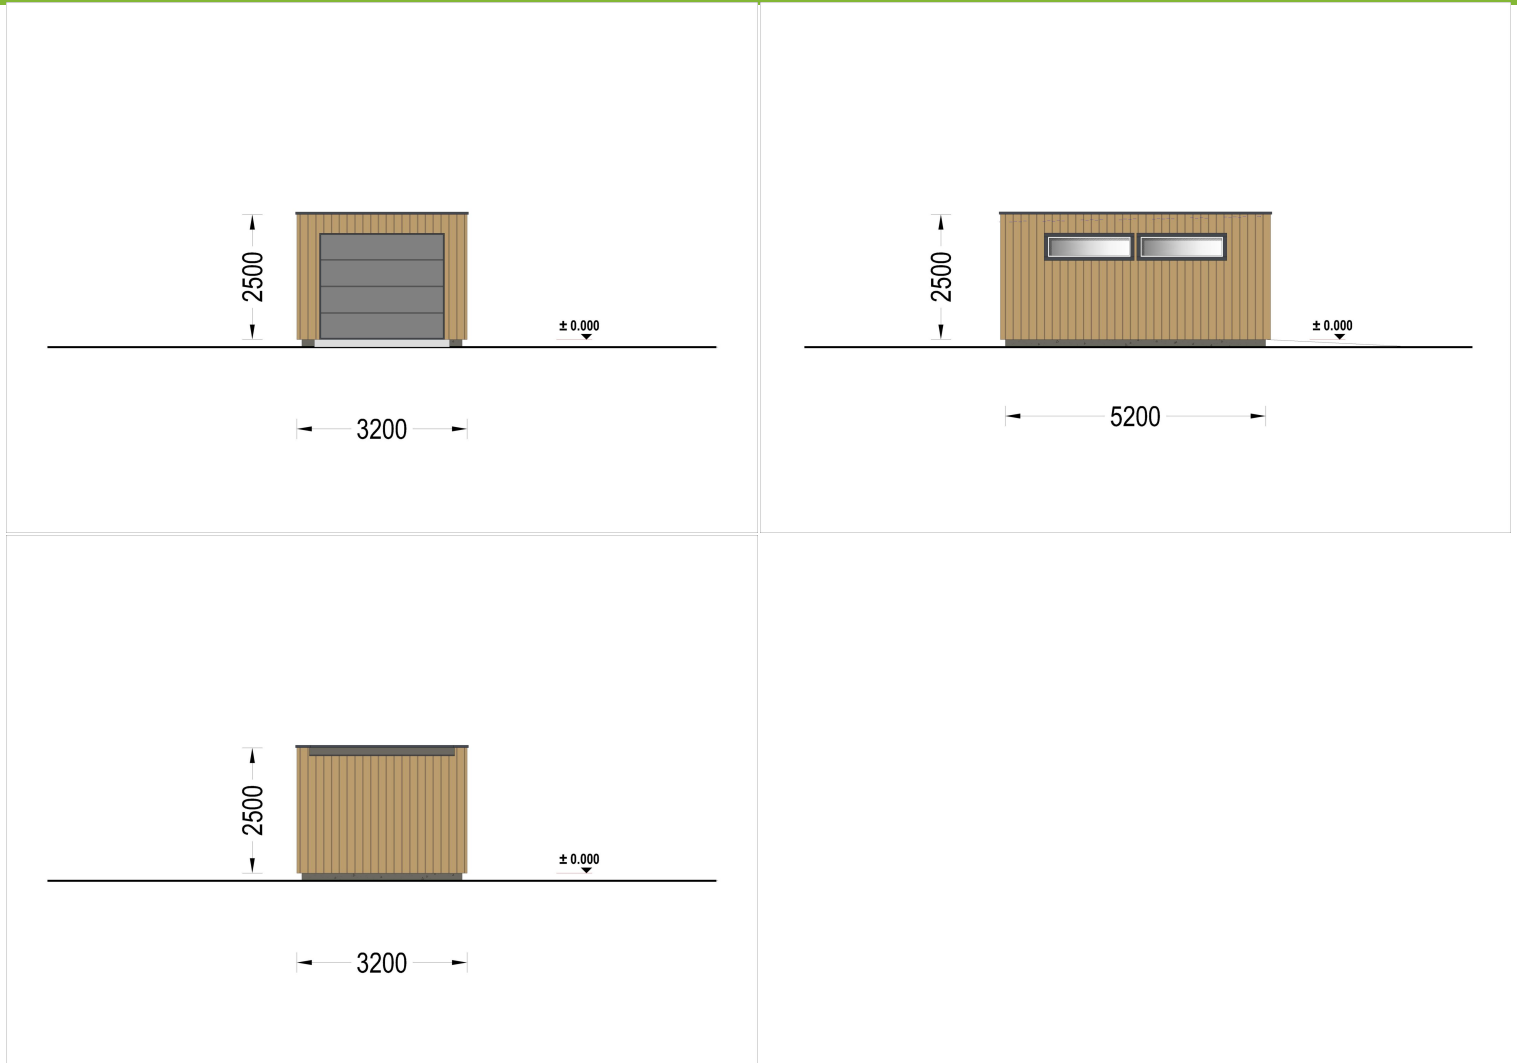

BESCHREIBUNG

WILLKOMMEN ZUR ULTIMATIVEN LÖSUNG FÜR DIE SICHERE AUFBEWAHRUNG IHRES FAHRZEUGS – UNSERE HOLZGARAGE MIT FLACHDACH.

Mit einer großzügigen Größe von 3,2x5,2 Metern und einer Fläche von 16,6 Quadratmetern bietet dieses Modell einen geräumigen Innenbereich, der nicht nur Platz für Ihr Auto bietet, sondern auch reichlich zusätzlichen Stauraum für Gartengeräte, Fahrräder und andere Utensilien.

Highlights des Modells:

- 1. Geräumiger Innenbereich:** Die großzügigen Abmessungen dieser Holzgarage ermöglichen es Ihnen, Ihr Fahrzeug bequem zu parken, ohne dabei auf zusätzlichen Stauraum verzichten zu müssen. Organisieren Sie Ihre Garage nach Bedarf und nutzen Sie den Platz effizient aus.
- 2. Zeitgenössische Holzverkleidung:** Das ästhetische Design dieser Garage wird durch eine zeitgenössische Holzverkleidung aufgewertet, die nicht nur ansprechend aussieht, sondern auch eine gehobene Ästhetik verleiht. Das Holz verleiht der Garage Wärme und Charakter und fügt sich nahtlos in jede Umgebung ein.
- 3. Stabile und robuste Sektionaltore (optionales Zubehör):** Für maximale Sicherheit und Komfort sind stabile und robuste Garagen-Sektionaltore erhältlich. Diese manuell bedienbaren Tore bieten eine zuverlässige Lösung für den Zugang zu Ihrer Garage und schützen Ihr Fahrzeug vor unerwünschten Eindringlingen.

PREMIUM GARTENHAUS

TECHNISCHE DATEN

Außenmaß	320 x 520 cm
Breite	320 cm
Tiefe	520 cm
Wandstärke	34 mm + Wandverschalung
Stellplätze	Einzelgarage
Garagentore	1 * 240x205 cm optional erhältlich
Dachform	Flachdach
Verglasung	Doppelverglasung
Haus Typ	Modern