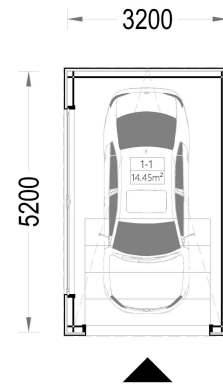

**HOLZGARAGE MIT FLACHDACH(34MM + HOLZVERSCHALUNG),
3,2X5,2M, 16,6M²**

€ 5518,80

Mit einer großzügigen Größe von 3,2x5,2 Metern und einer Fläche von 16,6 Quadratmetern bietet dieses Modell einen geräumigen Innenbereich, der nicht nur Platz für Ihr Auto bietet, sondern auch reichlich zusätzlichen Stauraum für Gartengeräte, Fahrräder und andere Utensilien.

BESCHREIBUNG

WILLKOMMEN ZUR ULTIMATIVEN LÖSUNG FÜR DIE SICHERE AUFBEWAHRUNG IHRES FAHRZEUGS – UNSERE HOLZGARAGE MIT FLACHDACH.

Mit einer großzügigen Größe von 3,2x5,2 Metern und einer Fläche von 16,6 Quadratmetern bietet dieses Modell einen geräumigen Innenbereich, der nicht nur Platz für Ihr Auto bietet, sondern auch reichlich zusätzlichen Stauraum für Gartengeräte, Fahrräder und andere Utensilien.

PREMIUM GARTENHAUS

TECHNISCHE DATEN

Außenmaß	320 x 520 cm
Breite	320 cm
Tiefe	520 cm
Wandstärke	34 mm + Wandverschalung
Stellplätze	Einzelgarage
Garagentore	1 * 240x205 cm optional erhältlich
Dachform	Flachdach
Verglasung	Doppelverglasung
Haus Typ	Modern

Holzbehandlung	Unbehandelt
Marke	Premium Gartenhaus
Bauweise	34 mm + Holzverschalung
Grundfläche	16,6 m ²
Firsthöhe	250 cm
Fenstermaße:	2* 50 x 186 cm
Außenverkleidung	Naturholz-Verkleidung
Dachfläche	16 m ²
Dachwinkel	1°
Grundform	Rechteckig
Seitenhöhe der Wände	250 cm
Tormaße	240x205 cm