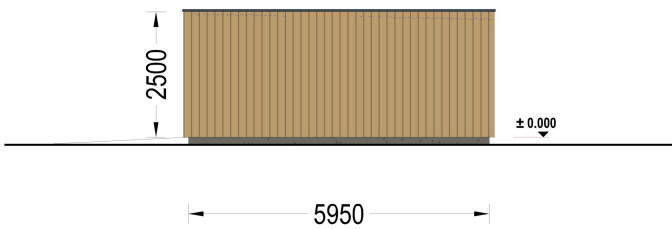

### Highlights des Modells:

- Geräumiger Innenbereich:** Die großzügigen Abmessungen dieser Holzgarage ermöglichen es Ihnen, Ihr Fahrzeug bequem zu parken, ohne dabei auf zusätzlichen Stauraum verzichten zu müssen. Organisieren Sie Ihre Garage nach Bedarf und nutzen Sie den Platz effizient aus.
- Zeitgenössische Holzverkleidung:** Das ästhetische Design dieser Garage wird durch eine zeitgenössische Holzverkleidung aufgewertet, die nicht nur ansprechend aussieht, sondern auch eine gehobene Ästhetik verleiht. Das Holz verleiht der Garage Wärme und Charakter und fügt sich nahtlos in jede Umgebung ein.
- Stabile und robuste Sektionaltore (optionales Zubehör):** Für maximale Sicherheit und Komfort sind stabile und robuste Garagen-Sektionaltore erhältlich. Diese manuell bedienbaren Tore bieten eine zuverlässige Lösung für den Zugang zu Ihrer Garage und schützen Ihr Fahrzeug vor unerwünschten Eindringlingen.

Wenn zeitgemäße Holzästhetik auf eine robuste, widerstandsfähige Konstruktion trifft, entsteht ein Produkt, dem man nur schwer widerstehen kann! Unsere moderne Holzgarage mit Flachdach vereint ein minimalistisches Design mit höchster Funktionalität und bietet Ihnen eine sichere und bequeme Aufbewahrungslösung für Ihr Auto. Dank verschiedener Größen- und Zubehöroptionen können Sie das Design individuell an Ihre Bedürfnisse anpassen und eine Garage schaffen, die perfekt zu Ihnen passt.

## TECHNISCHE DATEN

<b>Außenmaß</b>	500 x 595 cm
<b>Breite</b>	500 cm
<b>Tiefe</b>	595 cm
<b>Wandstärke</b>	34 mm + Wandverschalung
<b>Stellplätze</b>	Einzelgarage
<b>Garagentore</b>	1 * 240x205 cm optional erhältlich
<b>Dachform</b>	Flachdach
<b>Verglasung</b>	Doppelverglasung
<b>Haus Typ</b>	Modern