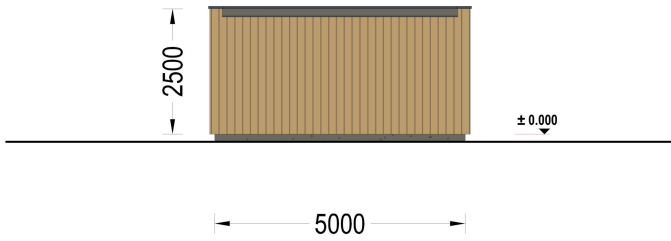

# WILLKOMMEN ZUR ULTIMATIVEN LÖSUNG FÜR DIE SICHERE AUFBEWAHRUNG IHRES FAHRZEUGS – UNSERE HOLZGARAGE MIT FLACHDACH.

Mit einer großzügigen Größe von 5x6 Metern und einer Fläche von 30 Quadratmetern bietet dieses Modell einen geräumigen Innenbereich, der nicht nur Platz für Ihr Auto bietet, sondern auch reichlich zusätzlichen Stauraum für Gartengeräte, Fahrräder und andere Utensilien.

### Highlights des Modells:

- Geräumiger Innenbereich:** Die großzügigen Abmessungen dieser Holzgarage ermöglichen es Ihnen, Ihr Fahrzeug bequem zu parken, ohne dabei auf zusätzlichen Stauraum verzichten zu müssen. Organisieren Sie Ihre Garage nach Bedarf und nutzen Sie den Platz effizient aus.
- Zeitgenössische Holzverkleidung:** Das ästhetische Design dieser Garage wird durch eine zeitgenössische Holzverkleidung aufgewertet, die nicht nur ansprechend aussieht, sondern auch eine gehobene Ästhetik verleiht. Das Holz verleiht der Garage Wärme und Charakter und fügt sich nahtlos in jede Umgebung ein.
- Stabile und robuste Sektionaltore (optionales Zubehör):** Für maximale Sicherheit und Komfort sind stabile und robuste Garagen-Sektionaltore erhältlich. Diese manuell bedienbaren Tore bieten eine zuverlässige Lösung für den Zugang zu Ihrer Garage und schützen Ihr Fahrzeug vor unerwünschten Eindringlingen.

## TECHNISCHE DATEN

<b>Außenmaß</b>	500 x 595 cm
<b>Breite</b>	500 cm
<b>Tiefe</b>	595 cm
<b>Wandstärke</b>	34 mm + Wandverschalung
<b>Stellplätze</b>	Einzelgarage
<b>Garagentore</b>	1 * 240x205 cm optional erhältlich
<b>Dachform</b>	Flachdach
<b>Verglasung</b>	Doppelverglasung
<b>Haus Typ</b>	Modern