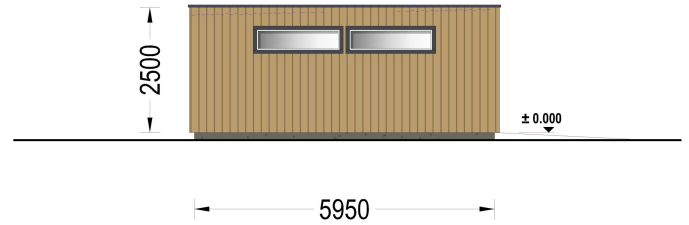

# WILLKOMMEN ZUR ULTIMATIVEN LÖSUNG FÜR DIE SICHERE AUFBEWAHRUNG IHRES FAHRZEUGS – UNSERE HOLZGARAGE MIT FLACHDACH.

Mit einer großzügigen Größe von 5x6 Metern und einer Fläche von 30 Quadratmetern bietet dieses Modell einen geräumigen Innenbereich, der nicht nur Platz für Ihr Auto bietet, sondern auch reichlich zusätzlichen Stauraum für Gartengeräte, Fahrräder und andere Utensilien.

### Highlights des Modells:

- Geräumiger Innenbereich:** Die großzügigen Abmessungen dieser Holzgarage ermöglichen es Ihnen, Ihr Fahrzeug bequem zu parken, ohne dabei auf zusätzlichen Stauraum verzichten zu müssen. Organisieren Sie Ihre Garage nach Bedarf und nutzen Sie den Platz effizient aus.
- Zeitgenössische Holzverkleidung:** Das ästhetische Design dieser Garage wird durch eine zeitgenössische Holzverkleidung aufgewertet, die nicht nur ansprechend aussieht, sondern auch eine gehobene Ästhetik verleiht. Das Holz verleiht der Garage Wärme und Charakter und fügt sich nahtlos in jede Umgebung ein.
- Stabile und robuste Sektionaltore (optionales Zubehör):** Für maximale Sicherheit und Komfort sind stabile und robuste Garagen-Sektionaltore erhältlich. Diese manuell bedienbaren Tore bieten eine zuverlässige Lösung für den Zugang zu Ihrer Garage und schützen Ihr Fahrzeug vor unerwünschten Eindringlingen.

## TECHNISCHE DATEN

<b>Außenmaß</b>	500 x 595 cm
<b>Breite</b>	500 cm
<b>Tiefe</b>	595 cm
<b>Wandstärke</b>	34 mm + Wandverschalung
<b>Stellplätze</b>	Einzelgarage
<b>Garagentore</b>	1 * 240x205 cm optional erhältlich
<b>Dachform</b>	Flachdach
<b>Verglasung</b>	Doppelverglasung
<b>Haus Typ</b>	Modern