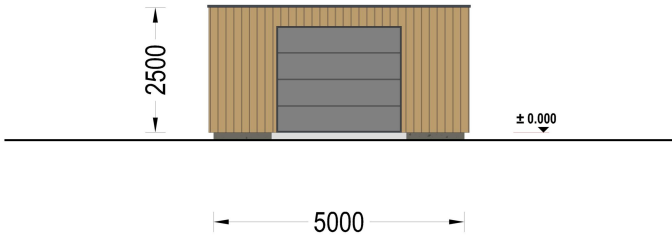

TECHNISCHE DATEN

Außenmaß	500 x 595 cm
Breite	500 cm
Tiefe	595 cm
Wandstärke	34 mm + Wandverschalung
Stellplätze	Einzelgarage
Garagentore	1 * 240x205 cm optional erhältlich
Dachform	Flachdach
Verglasung	Doppelverglasung
Haus Typ	Modern