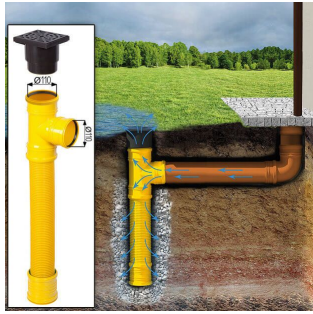

TECHNISCHE DATEN

Außenmaß	500 x 595 cm
Breite	500 cm
Tiefe	595 cm
Wandstärke	34 mm + Wandverschalung
Stellplätze	Einzelgarage
Garagentore	1 * 240x205 cm optional erhältlich
Dachform	Flachdach
Verglasung	Doppelverglasung
Haus Typ	Modern
Holzbehandlung	Unbehandelt
Marke	Premium Gartenhaus
Bauweise	34 mm + Holzverschalung

SIE KÖNNEN AUCH MÖGEN...

**Sickerschacht mit
Zufluss/Abfluss Ø
110 mm**

**Dachrinnenset Zink
für Satteldach bis
8,5 m**

**PVC Dachrinnen für
Pulldach bis 5,25 m**