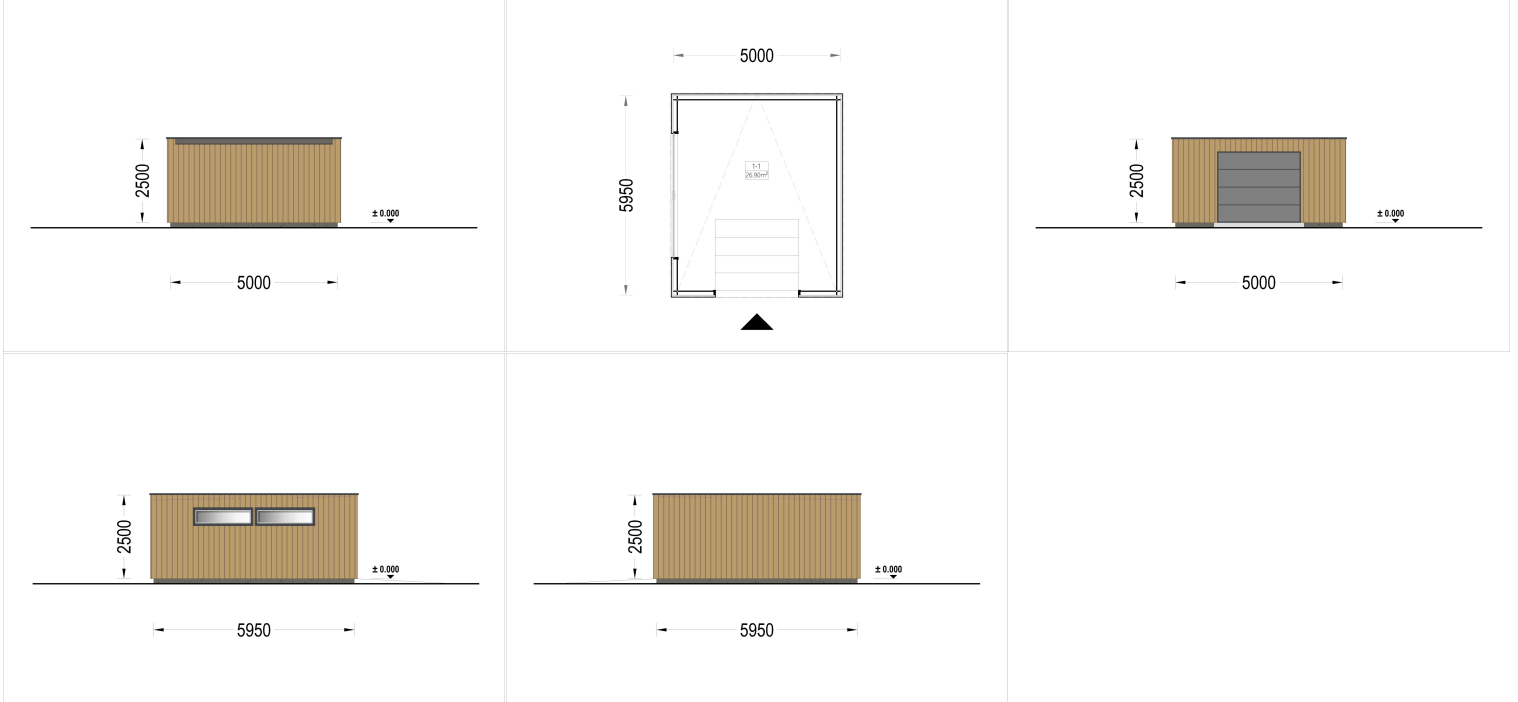

HOLZGARAGE MIT FLACHDACH (34MM + HOLZVERSCHALUNG), 5X6M, 30M²

€ 7800,00

Mit einer großzügigen Größe von 5x6 Metern und einer Fläche von 30 Quadratmetern bietet dieses Modell einen geräumigen Innenbereich, der nicht nur Platz für Ihr Auto bietet, sondern auch reichlich zusätzlichen Stauraum für Gartengeräte, Fahrräder und andere Utensilien.

Kategorien: [Holzgaragen](#)

GALERIEBILDER

BESCHREIBUNG

WILLKOMMEN ZUR ULTIMATIVEN LÖSUNG FÜR DIE SICHERE AUFBEWAHRUNG IHRES FAHRZEUGS - UNSERE HOLZGARAGE MIT FLACHDACH.

Mit einer großzügigen Größe von 5x6 Metern und einer Fläche von 30 Quadratmetern bietet dieses Modell einen geräumigen Innenbereich, der nicht nur Platz für Ihr Auto bietet, sondern auch reichlich

TECHNISCHE DATEN

Außenmaß	500 x 595 cm
Breite	500 cm
Tiefe	595 cm
Wandstärke	34 mm + Wandverschalung
Stellplätze	Einzelgarage
Garagentore	1 * 240x205 cm optional erhältlich
Dachform	Flachdach
Verglasung	Doppelverglasung
Haus Typ	Modern
Holzbehandlung	Unbehandelt
Marke	Premium Gartenhaus
Bauweise	34 mm + Holzverschalung

Grundfläche	26,9 m²
Firsthöhe	250 cm
Fenstermaße:	2* 50 x 186 cm
Außenverkleidung	Naturholz-Verkleidung
Dachfläche	26 m²
Dachwinkel	1°
Grundform	Rechteckig
Seitenhöhe der Wände	250 cm
Tormaße	240x205 cm