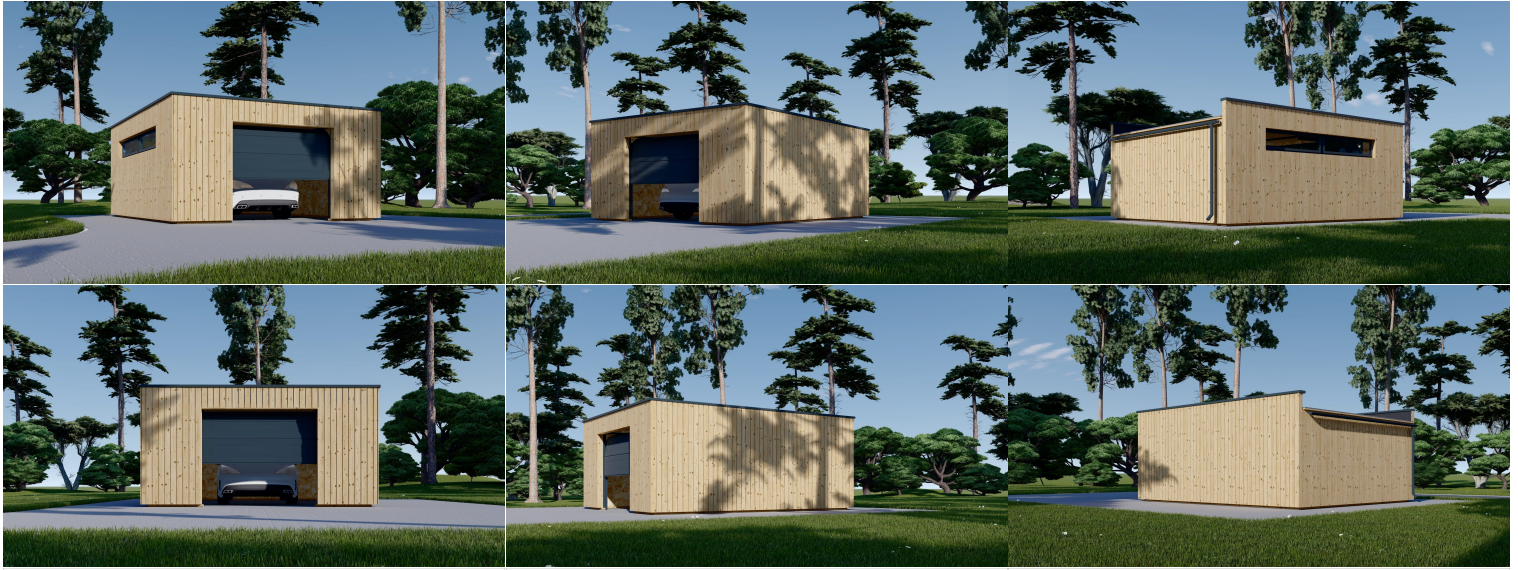

HOLZGARAGE MIT FLACHDACH (34MM + HOLZVERSCHALUNG), 5X6M, 30M²

€ 7800,00

Mit einer großzügigen Größe von 5x6 Metern und einer Fläche von 30 Quadratmetern bietet dieses Modell einen geräumigen Innenbereich, der nicht nur Platz für Ihr Auto bietet, sondern auch reichlich zusätzlichen Stauraum für Gartengeräte, Fahrräder und andere Utensilien.

Kategorien: [Holzgaragen](#)

GALERIEBILDER

BESCHREIBUNG

WILLKOMMEN ZUR ULTIMATIVEN LÖSUNG FÜR DIE SICHERE AUFBEWAHRUNG IHRES FAHRZEUGS - UNSERE HOLZGARAGE MIT FLACHDACH.

Mit einer großzügigen Größe von 5x6 Metern und einer Fläche von 30 Quadratmetern bietet dieses Modell einen geräumigen Innenbereich, der nicht nur Platz für Ihr Auto bietet, sondern auch reichlich

Wenn zeitgemäße Holzästhetik auf eine robuste, widerstandsfähige Konstruktion trifft, entsteht ein Produkt, dem man nur schwer widerstehen kann! Unsere moderne Holzgarage mit Flachdach vereint ein minimalistisches Design mit höchster Funktionalität und bietet Ihnen eine sichere und bequeme Aufbewahrungslösung für Ihr Auto. Dank verschiedener Größen- und Zubehöroptionen können Sie das Design individuell an Ihre Bedürfnisse anpassen und eine Garage schaffen, die perfekt zu Ihnen passt.