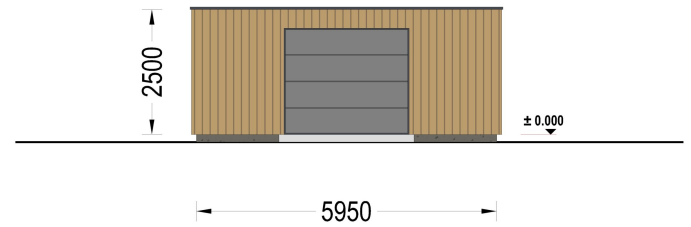

### Highlights des Modells:

- 1. Geräumiger Innenbereich:** Die großzügigen Abmessungen dieser Holzgarage ermöglichen es Ihnen, Ihr Fahrzeug bequem zu parken, ohne dabei auf zusätzlichen Stauraum verzichten zu müssen. Organisieren Sie Ihre Garage nach Bedarf und nutzen Sie den Platz effizient aus.
- 2. Zeitgenössische Holzverkleidung:** Das ästhetische Design dieser Garage wird durch eine zeitgenössische Holzverkleidung aufgewertet, die nicht nur ansprechend aussieht, sondern auch eine gehobene Ästhetik verleiht. Das Holz verleiht der Garage Wärme und Charakter und fügt sich nahtlos in jede Umgebung ein.
- 3. Stabile und robuste Sektionaltore (optionales Zubehör):** Für maximale Sicherheit und Komfort sind stabile und robuste Garagen-Sektionaltore erhältlich. Diese manuell bedienbaren Tore bieten eine zuverlässige Lösung für den Zugang zu Ihrer Garage und schützen Ihr Fahrzeug vor unerwünschten Eindringlingen.

## TECHNISCHE DATEN

<b>Außenmaß</b>	600 x 600 cm
<b>Breite</b>	600 cm
<b>Tiefe</b>	600 cm
<b>Wandstärke</b>	34 mm + Wandverschalung
<b>Stellplätze</b>	Einzelgarage
<b>Garagentore</b>	1 * 240x205 cm optional erhältlich
<b>Dachform</b>	Flachdach
<b>Verglasung</b>	Doppelverglasung
<b>Haus Typ</b>	Modern