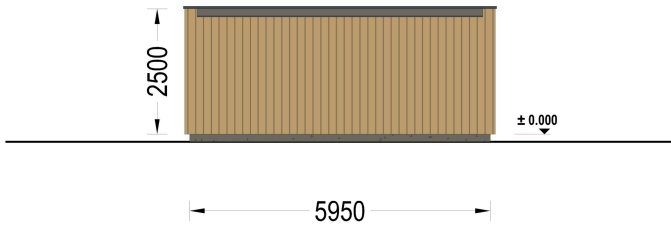

# WILLKOMMEN ZUR ULTIMATIVEN LÖSUNG FÜR DIE SICHERE AUFBEWAHRUNG IHRES FAHRZEUGS – UNSERE HOLZGARAGE MIT FLACHDACH.

Mit einer großzügigen Größe von 6x6 Metern und einer Fläche von 36 Quadratmetern bietet dieses Modell einen geräumigen Innenbereich, der nicht nur Platz für Ihr Auto bietet, sondern auch reichlich zusätzlichen Stauraum für Gartengeräte, Fahrräder und andere Utensilien.

### Highlights des Modells:

- 1. Geräumiger Innenbereich:** Die großzügigen Abmessungen dieser Holzgarage ermöglichen es Ihnen, Ihr Fahrzeug bequem zu parken, ohne dabei auf zusätzlichen Stauraum verzichten zu müssen. Organisieren Sie Ihre Garage nach Bedarf und nutzen Sie den Platz effizient aus.
- 2. Zeitgenössische Holzverkleidung:** Das ästhetische Design dieser Garage wird durch eine zeitgenössische Holzverkleidung aufgewertet, die nicht nur ansprechend aussieht, sondern auch eine gehobene Ästhetik verleiht. Das Holz verleiht der Garage Wärme und Charakter und fügt sich nahtlos in jede Umgebung ein.
- 3. Stabile und robuste Sektionaltore (optionales Zubehör):** Für maximale Sicherheit und Komfort sind stabile und robuste Garagen-Sektionaltore erhältlich. Diese manuell bedienbaren Tore bieten eine zuverlässige Lösung für den Zugang zu Ihrer Garage und schützen Ihr Fahrzeug vor unerwünschten Eindringlingen.

## TECHNISCHE DATEN

<b>Außenmaß</b>	600 x 600 cm
<b>Breite</b>	600 cm
<b>Tiefe</b>	600 cm
<b>Wandstärke</b>	34 mm + Wandverschalung
<b>Stellplätze</b>	Einzelgarage
<b>Garagentore</b>	1 * 240x205 cm optional erhältlich
<b>Dachform</b>	Flachdach
<b>Verglasung</b>	Doppelverglasung
<b>Haus Typ</b>	Modern