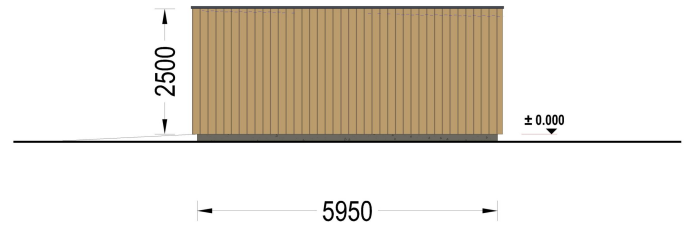

# WILLKOMMEN ZUR ULTIMATIVEN LÖSUNG FÜR DIE SICHERE AUFBEWAHRUNG IHRES FAHRZEUGS – UNSERE HOLZGARAGE MIT FLACHDACH.

Mit einer großzügigen Größe von 6x6 Metern und einer Fläche von 36 Quadratmetern bietet dieses Modell einen geräumigen Innenbereich, der nicht nur Platz für Ihr Auto bietet, sondern auch reichlich zusätzlichen Stauraum für Gartengeräte, Fahrräder und andere Utensilien.

### Highlights des Modells:

- 1. Geräumiger Innenbereich:** Die großzügigen Abmessungen dieser Holzgarage ermöglichen es Ihnen, Ihr Fahrzeug bequem zu parken, ohne dabei auf zusätzlichen Stauraum verzichten zu müssen. Organisieren Sie Ihre Garage nach Bedarf und nutzen Sie den Platz effizient aus.
- 2. Zeitgenössische Holzverkleidung:** Das ästhetische Design dieser Garage wird durch eine zeitgenössische Holzverkleidung aufgewertet, die nicht nur ansprechend aussieht, sondern auch eine gehobene Ästhetik verleiht. Das Holz verleiht der Garage Wärme und Charakter und fügt sich nahtlos in jede Umgebung ein.
- 3. Stabile und robuste Sektionaltore (optionales Zubehör):** Für maximale Sicherheit und Komfort sind stabile und robuste Garagen-Sektionaltore erhältlich. Diese manuell bedienbaren Tore bieten eine zuverlässige Lösung für den Zugang zu Ihrer Garage und schützen Ihr Fahrzeug vor unerwünschten Eindringlingen.

## TECHNISCHE DATEN

<b>Außenmaß</b>	600 x 600 cm
<b>Breite</b>	600 cm
<b>Tiefe</b>	600 cm
<b>Wandstärke</b>	34 mm + Wandverschalung
<b>Stellplätze</b>	Einzelgarage
<b>Garagentore</b>	1 * 240x205 cm optional erhältlich
<b>Dachform</b>	Flachdach
<b>Verglasung</b>	Doppelverglasung
<b>Haus Typ</b>	Modern