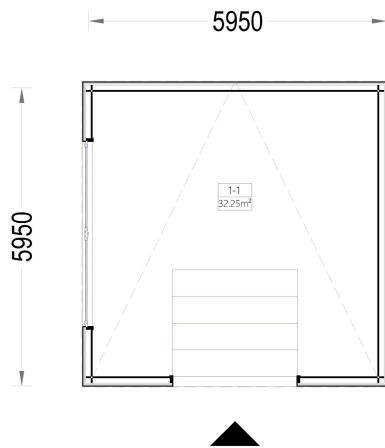

**HOLZGARAGE MIT FLACHDACH (34MM + HOLZVERSCHALUNG), 6X6M,  
36M<sup>2</sup>**

**€ 7920,00**

Mit einer großzügigen Größe von 6x6 Metern und einer Fläche von 36 Quadratmetern bietet dieses Modell einen geräumigen Innenbereich, der nicht nur Platz für Ihr Auto bietet, sondern auch reichlich zusätzlichen Stauraum für Gartengeräte, Fahrräder und andere Utensilien.

# WILLKOMMEN ZUR ULTIMATIVEN LÖSUNG FÜR DIE SICHERE AUFBEWAHRUNG IHRES FAHRZEUGS – UNSERE HOLZGARAGE MIT FLACHDACH.

Mit einer großzügigen Größe von 6x6 Metern und einer Fläche von 36 Quadratmetern bietet dieses Modell einen geräumigen Innenbereich, der nicht nur Platz für Ihr Auto bietet, sondern auch reichlich zusätzlichen Stauraum für Gartengeräte, Fahrräder und andere Utensilien.

## TECHNISCHE DATEN

<b>Außenmaß</b>	600 x 600 cm
<b>Breite</b>	600 cm
<b>Tiefe</b>	600 cm
<b>Wandstärke</b>	34 mm + Wandverschalung
<b>Stellplätze</b>	Einzelgarage
<b>Garagentore</b>	1 * 240x205 cm optional erhältlich
<b>Dachform</b>	Flachdach
<b>Verglasung</b>	Doppelverglasung
<b>Haus Typ</b>	Modern