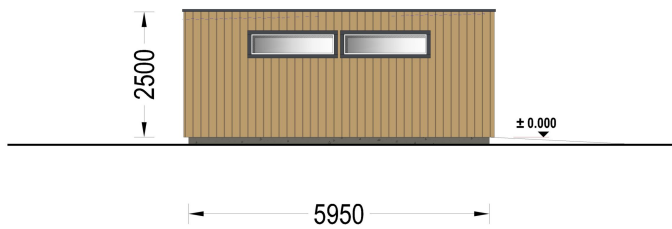

TECHNISCHE DATEN

Außenmaß	600 x 600 cm
Breite	600 cm
Tiefe	600 cm
Wandstärke	34 mm + Wandverschalung
Stellplätze	Einzelgarage
Garagentore	1 * 240x205 cm optional erhältlich
Dachform	Flachdach
Verglasung	Doppelverglasung
Haus Typ	Modern