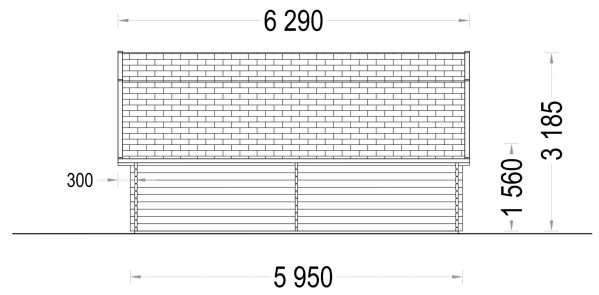

BESCHREIBUNG

HOLZGARAGE KANSAS (44 MM), 5X6 M, 30 M²

Die Holzgarage Kansas vereint traditionelles Design mit moderner Funktionalität und bietet Ihnen eine stilvolle Lösung für die sichere Aufbewahrung Ihres Fahrzeugs. Mit einer Größe von 5x6 Metern und einer Gesamtfläche von 30 Quadratmetern bietet sie ausreichend Platz für Ihr Auto sowie zusätzlichen Stauraum.

PREMIUM GARTENHAUS

TECHNISCHE DATEN

Holzbehandlung	Unbehandelt
Marke	Premium Gartenhaus
Breite	500 cm
Tiefe	474 cm
Dachform	Walmdach
Wandstärke	44 mm
Grundfläche	30 m ²
Stellplätze	Einzelgarage
Haus Typ	Klassisch
Garagentore	ohne Garagentor
Außenmaß	500 x 595 cm
Verglasung	Doppelverglasung
Dachfläche	39,5 m ²
Firsthöhe	319 cm
Fenstermaße:	1* 50 cm x 50 cm
Seitenhöhe der Wände	156 cm
Türmaße	1* 85 cm x 192 cm
Bauweise	Blockbohlen

Spiegelverkehrter Aufbau	Ja
Innenmaß	474 x 569 cm
Dachaufbau	18-20 mm Dachbretter
Dachüberstand	20/30 cm
Dachwinkel	19/51°
Grundform	Rechteckig
Herstellergarantie	5 Jahre
Holzart Fenster/Türen	Kiefer
Schneelast	65kg/m ² , ang. Dacheindeckung <10kg/m ²
Tormaße	1x 239 cm x 204 cm