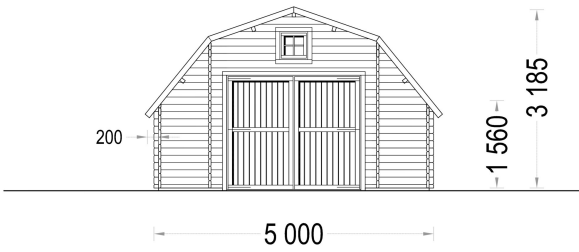

HOLZGARAGE KANSAS (44MM), 5X6M, 30M²

€ 5400,00

Die Holzgarage Kansas ist die perfekte Wahl für Kunden, die klassisches Design mit einer kleinen Raffinesse schätzen. Funktional, praktisch und mit Charakter bietet sie eine ideale Lösung für die Aufbewahrung Ihres Fahrzeugs. Wenn Sie das Außergewöhnliche suchen, ist die Holzgarage Kansas die richtige Wahl für Sie!

BESCHREIBUNG

HOLZGARAGE KANSAS (44 MM), 5X6 M, 30 M²

Die Holzgarage Kansas vereint traditionelles Design mit moderner Funktionalität und bietet Ihnen eine stilvolle Lösung für die sichere Aufbewahrung Ihres Fahrzeugs. Mit einer Größe von 5x6 Metern und einer Gesamtfläche von 30 Quadratmetern bietet sie ausreichend Platz für Ihr Auto sowie zusätzlichen Stauraum.

PREMIUM GARTENHAUS

TECHNISCHE DATEN

Holzbehandlung	Unbehandelt
Marke	Premium Gartenhaus
Breite	500 cm
Tiefe	474 cm
Dachform	Walmdach
Wandstärke	44 mm
Grundfläche	30 m ²
Stellplätze	Einzelgarage
Haus Typ	Klassisch
Garagentore	ohne Garagentor
Außenmaß	500 x 595 cm
Verglasung	Doppelverglasung
Dachfläche	39,5 m ²
Firsthöhe	319 cm
Fenstermaße:	1* 50 cm x 50 cm
Seitenhöhe der Wände	156 cm
Türmaße	1* 85 cm x 192 cm
Bauweise	Blockbohlen

Spiegelverkehrter Aufbau	Ja
Innenmaß	474 x 569 cm
Dachaufbau	18-20 mm Dachbretter
Dachüberstand	20/30 cm
Dachwinkel	19/51°
Grundform	Rechteckig
Herstellergarantie	5 Jahre
Holzart Fenster/Türen	Kiefer
Schneelast	65kg/m ² , ang. Dacheindeckung <10kg/m ²
Tormaße	1x 239 cm x 204 cm