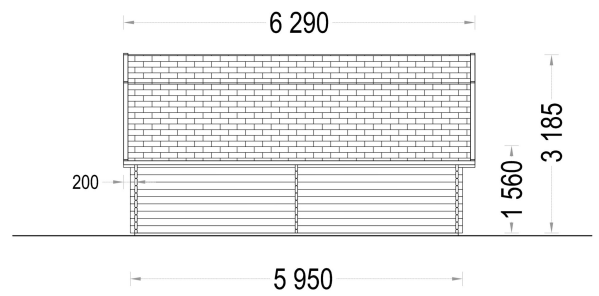

BESCHREIBUNG

HOLZGARAGE KANSAS (44 MM), 5X6 M, 30 M²

Die Holzgarage Kansas vereint traditionelles Design mit moderner Funktionalität und bietet Ihnen eine stilvolle Lösung für die sichere Aufbewahrung Ihres Fahrzeugs. Mit einer Größe von 5x6 Metern und einer Gesamtfläche von 30 Quadratmetern bietet sie ausreichend Platz für Ihr Auto sowie zusätzlichen Stauraum.

PREMIUM GARTENHAUS

TECHNISCHE DATEN

Holzbehandlung	Unbehandelt
Marke	Premium Gartenhaus
Breite	500 cm
Tiefe	474 cm
Dachform	Walmdach
Wandstärke	44 mm
Grundfläche	30 m ²
Stellplätze	Einzelgarage
Haus Typ	Klassisch
Garagentore	ohne Garagentor
Außenmaß	500 x 595 cm
Verglasung	Doppelverglasung
Dachfläche	39,5 m ²
Firsthöhe	319 cm
Fenstermaße:	1* 50 cm x 50 cm
Seitenhöhe der Wände	156 cm
Türmaße	1* 85 cm x 192 cm
Bauweise	Blockbohlen

Spiegelverkehrter Aufbau	Ja
Innenmaß	474 x 569 cm
Dachaufbau	18-20 mm Dachbretter
Dachüberstand	20/30 cm
Dachwinkel	19/51°
Grundform	Rechteckig
Herstellergarantie	5 Jahre
Holzart Fenster/Türen	Kiefer
Schneelast	65kg/m ² , ang. Dacheindeckung <10kg/m ²
Tormaße	1x 239 cm x 204 cm