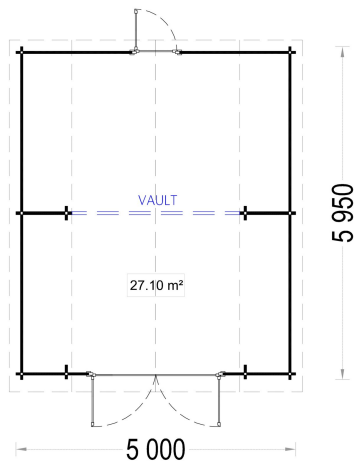

BESCHREIBUNG

HOLZGARAGE KANSAS (44 MM), 5X6 M, 30 M²

Die Holzgarage Kansas vereint traditionelles Design mit moderner Funktionalität und bietet Ihnen eine stilvolle Lösung für die sichere Aufbewahrung Ihres Fahrzeugs. Mit einer Größe von 5x6 Metern und einer Gesamtfläche von 30 Quadratmetern bietet sie ausreichend Platz für Ihr Auto sowie zusätzlichen Stauraum.

PREMIUM GARTENHAUS

TECHNISCHE DATEN

Holzbehandlung	Unbehandelt
Marke	Premium Gartenhaus
Breite	500 cm
Tiefe	474 cm
Dachform	Walmdach
Wandstärke	44 mm
Grundfläche	30 m ²
Stellplätze	Einzelgarage
Haus Typ	Klassisch
Garagentore	ohne Garagentor
Außenmaß	500 x 595 cm
Verglasung	Doppelverglasung
Dachfläche	39,5 m ²
Firsthöhe	319 cm
Fenstermaße:	1* 50 cm x 50 cm
Seitenhöhe der Wände	156 cm
Türmaße	1* 85 cm x 192 cm
Bauweise	Blockbohlen

Spiegelverkehrter Aufbau	Ja
Innenmaß	474 x 569 cm
Dachaufbau	18-20 mm Dachbretter
Dachüberstand	20/30 cm
Dachwinkel	19/51°
Grundform	Rechteckig
Herstellergarantie	5 Jahre
Holzart Fenster/Türen	Kiefer
Schneelast	65kg/m ² , ang. Dacheindeckung <10kg/m ²
Tormaße	1x 239 cm x 204 cm

SIE KÖNNEN AUCH MÖGEN...

[Sickerschacht mit
Zufluss/Abfluss Ø 110 mm](#)

ANMERKUNGEN