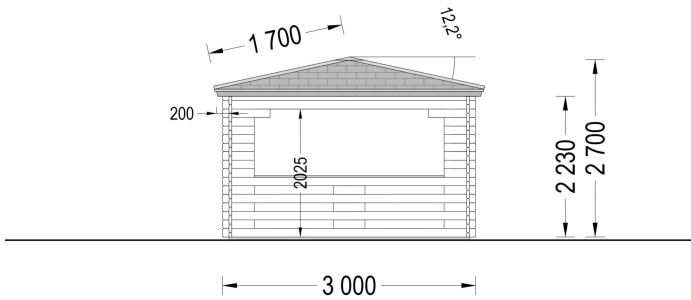

## TECHNISCHE DATEN

<b>Fußboden</b>	19 - 20 mm Bodenbretter mit Nut-und-Feder-Verbindungen, Grundrahmen und Querstreben (als Zubehör erhältlich)
<b>Außenmaß</b>	300 X 300 cm
<b>Breite</b>	300 cm
<b>Marke</b>	Premium Gartenhaus
<b>Dachform</b>	Zeltdach
<b>Grundfläche</b>	9 m <sup>2</sup>
<b>Haus Typ</b>	Klassisch
<b>Wandstärke</b>	44 mm
<b>Tiefe</b>	300 cm