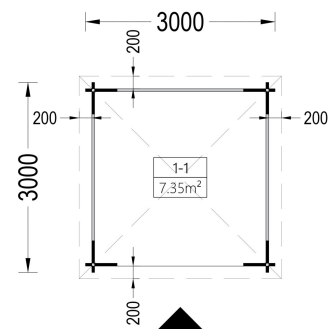

PREMIUM GARTENHAUS