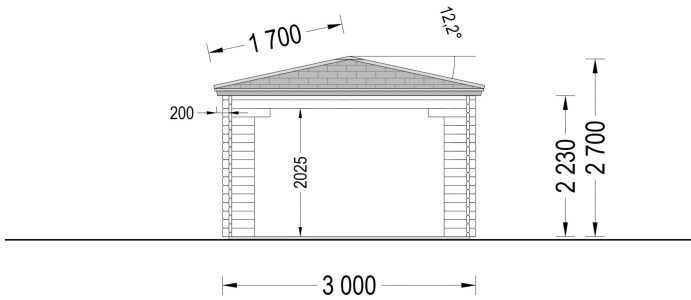

## TECHNISCHE DATEN

<b>Fußboden</b>	19 - 20 mm Bodenbretter mit Nut-und-Feder-Verbindungen, Grundrahmen und Querstreben (als Zubehör erhältlich)
<b>Außenmaß</b>	300 X 300 cm
<b>Breite</b>	300 cm
<b>Marke</b>	Premium Gartenhaus
<b>Dachform</b>	Zeltdach
<b>Grundfläche</b>	9 m <sup>2</sup>
<b>Haus Typ</b>	Klassisch
<b>Wandstärke</b>	44 mm
<b>Tiefe</b>	300 cm