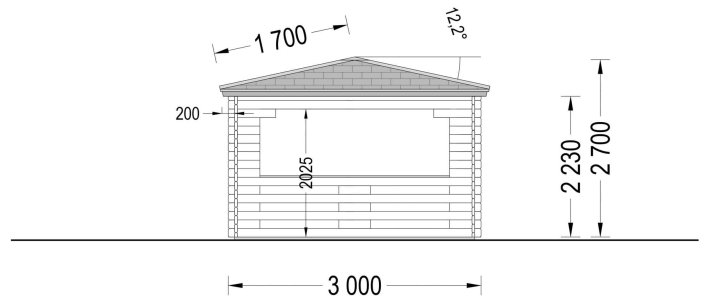

## TECHNISCHE DATEN

<b>Fußboden</b>	19 - 20 mm Bodenbretter mit Nut-und-Feder-Verbindungen, Grundrahmen und Querstreben (als Zubehör erhältlich)
<b>Außenmaß</b>	300 X 300 cm
<b>Breite</b>	300 cm
<b>Marke</b>	Premium Gartenhaus
<b>Dachform</b>	Zeltdach
<b>Grundfläche</b>	9 m <sup>2</sup>
<b>Haus Typ</b>	Klassisch
<b>Wandstärke</b>	44 mm
<b>Tiefe</b>	300 cm