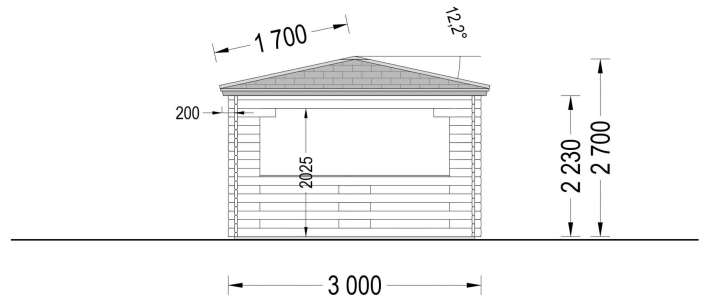

## TECHNISCHE DATEN

<b>Fußboden</b>	19 - 20 mm Bodenbretter mit Nut-und-Feder-Verbindungen, Grundrahmen und Querstreben (als Zubehör erhältlich)
<b>Außenmaß</b>	300 X 300 cm
<b>Breite</b>	300 cm
<b>Marke</b>	Premium Gartenhaus
<b>Dachform</b>	Zeltdach
<b>Grundfläche</b>	9 m <sup>2</sup>
<b>Haus Typ</b>	Klassisch
<b>Wandstärke</b>	44 mm
<b>Tiefe</b>	300 cm