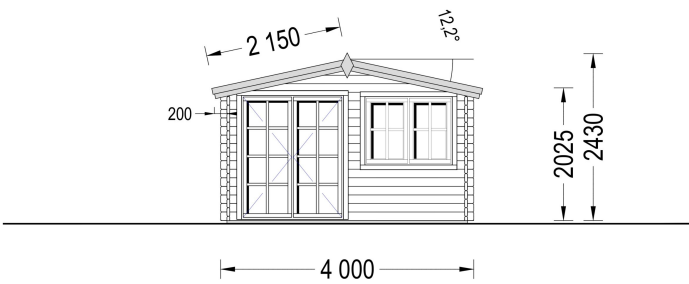

- Kompakt, gemütlich und hell
- Klassisch in Form und Design
- Auch als wärmeisolierte Version erhältlich

BESCHREIBUNG

Das Gartenhaus "WIEN" (34 mm) mit den Maßen 5x4 m und einer Fläche von 15 m² bietet verschiedene Highlights:

PREMIUM GARTENHAUS

TECHNISCHE DATEN

Maße	5000 × 5000 cm
Marke	Premium Gartenhaus
Fußboden	
Raumanzahl	1
Breite	400 cm
Dachform	Satteldach
Grundfläche	12 m ²
Wandstärke	34 mm
Verglasung	Einfach 4 mm
Haus Typ	Klassisch
Tiefe	300 cm
Außenmaß	400 x 300 cm
Bauweise	Blockbohlen
Dachfläche	17 m ²
Fenstermaße:	2* 138 cm x 105 cm (Lichtes Maß 125 cm x 92 cm)
Firsthöhe	270 cm
Innenmaß	373 x 273 cm
Türmaße	1* 130 cm x 192 cm
Seitenhöhe der Wände	205 cm
Dachwinkel	18°
Grundform	Rechteckig
Herstellergarantie	5 Jahre
Holzart Fenster/Türen	Kiefer
Spiegelverkehrter Aufbau	Ja