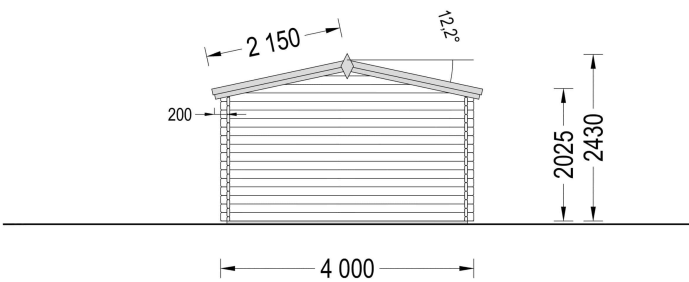

- Kompakt, gemütlich und hell
- Klassisch in Form und Design
- Auch als wärmeisolierte Version erhältlich

BESCHREIBUNG

Das Gartenhaus "WIEN" (34 mm) mit den Maßen 5x4 m und einer Fläche von 15 m² bietet verschiedene Highlights:

PREMIUM GARTENHAUS

TECHNISCHE DATEN

Maße	5000 × 5000 cm
Marke	Premium Gartenhaus
Fußboden	
Raumanzahl	1
Breite	400 cm
Dachform	Satteldach
Grundfläche	12 m ²
Wandstärke	34 mm
Verglasung	Einfach 4 mm
Haus Typ	Klassisch
Tiefe	300 cm
Außenmaß	400 x 300 cm
Bauweise	Blockbohlen
Dachfläche	17 m ²
Fenstermaße:	2* 138 cm x 105 cm (Lichtes Maß 125 cm x 92 cm)
Firsthöhe	270 cm
Innenmaß	373 x 273 cm
Türmaße	1* 130 cm x 192 cm
Seitenhöhe der Wände	205 cm
Dachwinkel	18°
Grundform	Rechteckig
Herstellergarantie	5 Jahre
Holzart Fenster/Türen	Kiefer
Spiegelverkehrter Aufbau	Ja