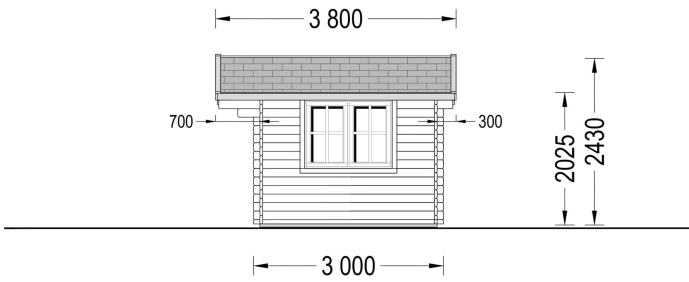

- Kompakt, gemütlich und hell
- Klassisch in Form und Design
- Auch als wärmeisolierte Version erhältlich

BESCHREIBUNG

Das Gartenhaus "WIEN" (34 mm) mit den Maßen 5x4 m und einer Fläche von 15 m² bietet verschiedene Highlights:

PREMIUM GARTENHAUS

TECHNISCHE DATEN

Maße	5000 × 5000 cm
Marke	Premium Gartenhaus
Fußboden	
Raumanzahl	1
Breite	400 cm
Dachform	Satteldach
Grundfläche	12 m ²
Wandstärke	34 mm
Verglasung	Einfach 4 mm
Haus Typ	Klassisch
Tiefe	300 cm
Außenmaß	400 x 300 cm
Bauweise	Blockbohlen
Dachfläche	17 m ²
Fenstermaße:	2* 138 cm x 105 cm (Lichtes Maß 125 cm x 92 cm)
Firsthöhe	270 cm
Innenmaß	373 x 273 cm
Türmaße	1* 130 cm x 192 cm
Seitenhöhe der Wände	205 cm
Dachwinkel	18°
Grundform	Rechteckig
Herstellergarantie	5 Jahre
Holzart Fenster/Türen	Kiefer
Spiegelverkehrter Aufbau	Ja