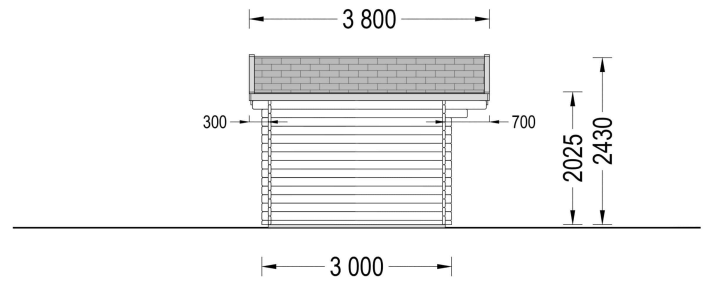

- Kompakt, gemütlich und hell
- Klassisch in Form und Design
- Auch als wärmeisolierte Version erhältlich

BESCHREIBUNG

Das Gartenhaus "WIEN" (34 mm) mit den Maßen 5x4 m und einer Fläche von 15 m² bietet verschiedene Highlights:

PREMIUM GARTENHAUS

TECHNISCHE DATEN

Maße	5000 × 5000 cm
Marke	Premium Gartenhaus
Fußboden	
Raumanzahl	1
Breite	400 cm
Dachform	Satteldach
Grundfläche	12 m ²
Wandstärke	34 mm
Verglasung	Einfach 4 mm
Haus Typ	Klassisch
Tiefe	300 cm
Außenmaß	400 x 300 cm
Bauweise	Blockbohlen
Dachfläche	17 m ²
Fenstermaße:	2* 138 cm x 105 cm (Lichtes Maß 125 cm x 92 cm)
Firsthöhe	270 cm
Innenmaß	373 x 273 cm
Türmaße	1* 130 cm x 192 cm
Seitenhöhe der Wände	205 cm
Dachwinkel	18°
Grundform	Rechteckig
Herstellergarantie	5 Jahre
Holzart Fenster/Türen	Kiefer
Spiegelverkehrter Aufbau	Ja