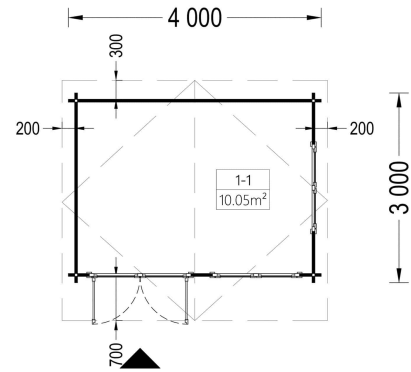

- Kompakt, gemütlich und hell
- Klassisch in Form und Design
- Auch als wärmeisolierte Version erhältlich

BESCHREIBUNG

Das Gartenhaus "WIEN" (34 mm) mit den Maßen 5x4 m und einer Fläche von 15 m² bietet verschiedene Highlights:

PREMIUM GARTENHAUS

TECHNISCHE DATEN

Maße	5000 × 5000 cm
Marke	Premium Gartenhaus
Fußboden	
Raumanzahl	1
Breite	400 cm
Dachform	Satteldach
Grundfläche	12 m ²
Wandstärke	34 mm
Verglasung	Einfach 4 mm
Haus Typ	Klassisch
Tiefe	300 cm
Außenmaß	400 x 300 cm
Bauweise	Blockbohlen
Dachfläche	17 m ²
Fenstermaße:	2* 138 cm x 105 cm (Lichtes Maß 125 cm x 92 cm)
Firsthöhe	270 cm
Innenmaß	373 x 273 cm
Türmaße	1* 130 cm x 192 cm
Seitenhöhe der Wände	205 cm
Dachwinkel	18°
Grundform	Rechteckig
Herstellergarantie	5 Jahre
Holzart Fenster/Türen	Kiefer
Spiegelverkehrter Aufbau	Ja