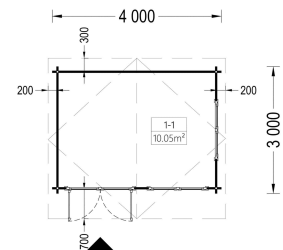

## GARTENHAUS WIEN (34 MM) 4X3 M, 25 M<sup>2</sup> INKL. FUSSBODEN

**UVP: € 4680,00 Angebot: € 3840,00**

Das Gartenhaus "WIEN" ist eine kompakte und gemütliche Holzhütte, die höchste Funktionalität, ein schönes Design und maximalen Komfort bietet. Ob Sie einen Ort zum Entspannen, als Ferienhaus oder für mobiles Arbeiten suchen, diese Hütte könnte genau das sein, was Sie benötigen.

## BESCHREIBUNG

**Das Gartenhaus "WIEN" (34 mm) mit den Maßen 5x4 m und einer Fläche von 15 m<sup>2</sup> bietet verschiedene Highlights:**

## TECHNISCHE DATEN

<b>Maße</b>	5000 × 5000 cm
<b>Marke</b>	<a href="#">Premium Gartenhaus</a>
<b>Fußboden</b>	
<b>Raumanzahl</b>	1
<b>Breite</b>	<a href="#">400 cm</a>
<b>Dachform</b>	<a href="#">Satteldach</a>
<b>Grundfläche</b>	<a href="#">12 m<sup>2</sup></a>
<b>Wandstärke</b>	<a href="#">34 mm</a>
<b>Verglasung</b>	<a href="#">Einfach 4 mm</a>
<b>Haus Typ</b>	<a href="#">Klassisch</a>
<b>Tiefe</b>	<a href="#">300 cm</a>
<b>Außenmaß</b>	<a href="#">400 x 300 cm</a>
<b>Bauweise</b>	<a href="#">Blockbohlen</a>
<b>Dachfläche</b>	<a href="#">17 m<sup>2</sup></a>
<b>Fenstermaße:</b>	<a href="#">2* 138 cm x 105 cm (Lichtes Maß 125 cm x 92 cm)</a>
<b>Firsthöhe</b>	<a href="#">270 cm</a>
<b>Innenmaß</b>	<a href="#">373 x 273 cm</a>
<b>Türmaße</b>	<a href="#">1* 130 cm x 192 cm</a>