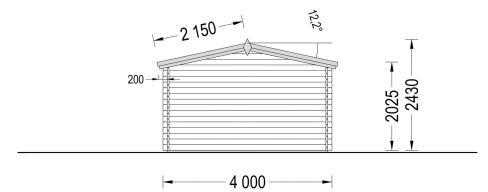

## GARTENHAUS WIEN (34 MM) 4X3 M, 25 M<sup>2</sup> INKL. FUSSBODEN

**UVP: € 4680,00 Angebot: € 3840,00**

Das Gartenhaus "WIEN" ist eine kompakte und gemütliche Holzhütte, die höchste Funktionalität, ein schönes Design und maximalen Komfort bietet. Ob Sie einen Ort zum Entspannen, als Ferienhaus oder für mobiles Arbeiten suchen, diese Hütte könnte genau das sein, was Sie benötigen.

## BESCHREIBUNG

**Das Gartenhaus "WIEN" (34 mm) mit den Maßen 5x4 m und einer Fläche von 15 m<sup>2</sup> bietet verschiedene Highlights:**

## TECHNISCHE DATEN

<b>Maße</b>	5000 × 5000 cm
<b>Marke</b>	<a href="#">Premium Gartenhaus</a>
<b>Fußboden</b>	
<b>Raumanzahl</b>	1
<b>Breite</b>	<a href="#">400 cm</a>
<b>Dachform</b>	<a href="#">Satteldach</a>
<b>Grundfläche</b>	<a href="#">12 m<sup>2</sup></a>
<b>Wandstärke</b>	<a href="#">34 mm</a>
<b>Verglasung</b>	<a href="#">Einfach 4 mm</a>
<b>Haus Typ</b>	<a href="#">Klassisch</a>
<b>Tiefe</b>	<a href="#">300 cm</a>
<b>Außenmaß</b>	<a href="#">400 x 300 cm</a>
<b>Bauweise</b>	<a href="#">Blockbohlen</a>
<b>Dachfläche</b>	<a href="#">17 m<sup>2</sup></a>
<b>Fenstermaße:</b>	<a href="#">2* 138 cm x 105 cm (Lichtes Maß 125 cm x 92 cm)</a>
<b>Firsthöhe</b>	<a href="#">270 cm</a>
<b>Innenmaß</b>	<a href="#">373 x 273 cm</a>
<b>Türmaße</b>	<a href="#">1* 130 cm x 192 cm</a>