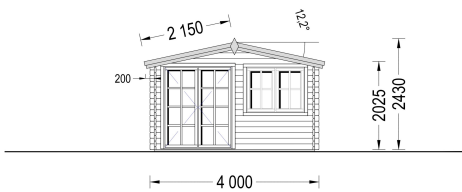

## GARTENHAUS WIEN (34 MM) 4X3 M, 25 M<sup>2</sup> INKL. FUSSBODEN

**UVP: € 4680,00 Angebot: € 3840,00**

Das Gartenhaus "WIEN" ist eine kompakte und gemütliche Holzhütte, die höchste Funktionalität, ein schönes Design und maximalen Komfort bietet. Ob Sie einen Ort zum Entspannen, als Ferienhaus oder für mobiles Arbeiten suchen, diese Hütte könnte genau das sein, was Sie benötigen.

## BESCHREIBUNG

**Das Gartenhaus "WIEN" (34 mm) mit den Maßen 5x4 m und einer Fläche von 15 m<sup>2</sup> bietet verschiedene Highlights:**

## TECHNISCHE DATEN

<b>Maße</b>	5000 × 5000 cm
<b>Marke</b>	<a href="#">Premium Gartenhaus</a>
<b>Fußboden</b>	
<b>Raumanzahl</b>	1
<b>Breite</b>	<a href="#">400 cm</a>
<b>Dachform</b>	<a href="#">Satteldach</a>
<b>Grundfläche</b>	<a href="#">12 m<sup>2</sup></a>
<b>Wandstärke</b>	<a href="#">34 mm</a>
<b>Verglasung</b>	<a href="#">Einfach 4 mm</a>
<b>Haus Typ</b>	<a href="#">Klassisch</a>
<b>Tiefe</b>	<a href="#">300 cm</a>
<b>Außenmaß</b>	<a href="#">400 x 300 cm</a>
<b>Bauweise</b>	<a href="#">Blockbohlen</a>
<b>Dachfläche</b>	<a href="#">17 m<sup>2</sup></a>
<b>Fenstermaße:</b>	<a href="#">2* 138 cm x 105 cm (Lichtes Maß 125 cm x 92 cm)</a>
<b>Firsthöhe</b>	<a href="#">270 cm</a>
<b>Innenmaß</b>	<a href="#">373 x 273 cm</a>
<b>Türmaße</b>	<a href="#">1* 130 cm x 192 cm</a>