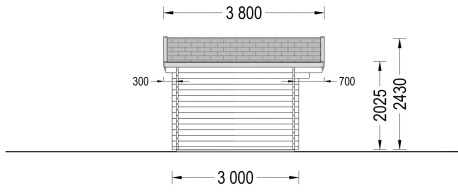

## GARTENHAUS WIEN (34 MM) 4X3 M, 25 M<sup>2</sup> INKL. FUSSBODEN

**UVP: € 4680,00 Angebot: € 3840,00**

Das Gartenhaus "WIEN" ist eine kompakte und gemütliche Holzhütte, die höchste Funktionalität, ein schönes Design und maximalen Komfort bietet. Ob Sie einen Ort zum Entspannen, als Ferienhaus oder für mobiles Arbeiten suchen, diese Hütte könnte genau das sein, was Sie benötigen.

## BESCHREIBUNG

**Das Gartenhaus "WIEN" (34 mm) mit den Maßen 5x4 m und einer Fläche von 15 m<sup>2</sup> bietet verschiedene Highlights:**

## TECHNISCHE DATEN

<b>Maße</b>	5000 × 5000 cm
<b>Marke</b>	<a href="#">Premium Gartenhaus</a>
<b>Fußboden</b>	
<b>Raumanzahl</b>	1
<b>Breite</b>	<a href="#">400 cm</a>
<b>Dachform</b>	<a href="#">Satteldach</a>
<b>Grundfläche</b>	<a href="#">12 m<sup>2</sup></a>
<b>Wandstärke</b>	<a href="#">34 mm</a>
<b>Verglasung</b>	<a href="#">Einfach 4 mm</a>
<b>Haus Typ</b>	<a href="#">Klassisch</a>
<b>Tiefe</b>	<a href="#">300 cm</a>
<b>Außenmaß</b>	<a href="#">400 x 300 cm</a>
<b>Bauweise</b>	<a href="#">Blockbohlen</a>
<b>Dachfläche</b>	<a href="#">17 m<sup>2</sup></a>
<b>Fenstermaße:</b>	<a href="#">2* 138 cm x 105 cm (Lichtes Maß 125 cm x 92 cm)</a>
<b>Firsthöhe</b>	<a href="#">270 cm</a>
<b>Innenmaß</b>	<a href="#">373 x 273 cm</a>
<b>Türmaße</b>	<a href="#">1* 130 cm x 192 cm</a>