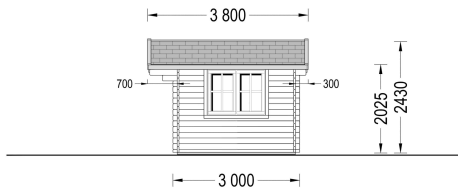

## GARTENHAUS WIEN (34 MM) 4X3 M, 25 M<sup>2</sup> INKL. FUSSBODEN

**UVP: € 4680,00 Angebot: € 3840,00**

Das Gartenhaus "WIEN" ist eine kompakte und gemütliche Holzhütte, die höchste Funktionalität, ein schönes Design und maximalen Komfort bietet. Ob Sie einen Ort zum Entspannen, als Ferienhaus oder für mobiles Arbeiten suchen, diese Hütte könnte genau das sein, was Sie benötigen.

## BESCHREIBUNG

**Das Gartenhaus "WIEN" (34 mm) mit den Maßen 5x4 m und einer Fläche von 15 m<sup>2</sup> bietet verschiedene Highlights:**

## TECHNISCHE DATEN

<b>Maße</b>	5000 × 5000 cm
<b>Marke</b>	<a href="#">Premium Gartenhaus</a>
<b>Fußboden</b>	
<b>Raumanzahl</b>	1
<b>Breite</b>	<a href="#">400 cm</a>
<b>Dachform</b>	<a href="#">Satteldach</a>
<b>Grundfläche</b>	<a href="#">12 m<sup>2</sup></a>
<b>Wandstärke</b>	<a href="#">34 mm</a>
<b>Verglasung</b>	<a href="#">Einfach 4 mm</a>
<b>Haus Typ</b>	<a href="#">Klassisch</a>
<b>Tiefe</b>	<a href="#">300 cm</a>
<b>Außenmaß</b>	<a href="#">400 x 300 cm</a>
<b>Bauweise</b>	<a href="#">Blockbohlen</a>
<b>Dachfläche</b>	<a href="#">17 m<sup>2</sup></a>
<b>Fenstermaße:</b>	<a href="#">2* 138 cm x 105 cm (Lichtes Maß 125 cm x 92 cm)</a>
<b>Firsthöhe</b>	<a href="#">270 cm</a>
<b>Innenmaß</b>	<a href="#">373 x 273 cm</a>
<b>Türmaße</b>	<a href="#">1* 130 cm x 192 cm</a>