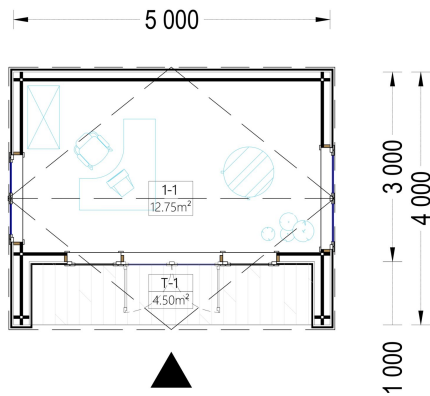

BESCHREIBUNG

Gartenhaus TAURUS (44mm + Holzverschalung) - Modernes Gartenbüro mit integrierter Terrasse

Willkommen im modernen Arbeitsparadies mit unserem Gartenhaus TAURUS (44mm + Holzverschalung)! Dieses bezaubernde Gartenbüro ist nicht nur eine Investition in Ihre Zukunft, sondern auch ein Ort, an dem das Home-Office eine neue Dimension erreicht. Mit einer robusten Wandstärke von 44 mm und der zusätzlichen Holzverschalung präsentiert sich TAURUS als eine hochwertige Lösung für Ihre individuellen Bedürfnisse.

Die großzügige Grundfläche von 20 m² bietet ausreichend Platz für produktives Arbeiten, kreative Projekte oder entspannte Pausen. Das moderne Design und die hochwertige Verarbeitung machen dieses Gartenhaus nicht nur funktional, sondern auch zu einem ästhetischen Blickfang in Ihrem Garten. Genießen Sie die perfekte Symbiose aus Arbeitsleben und Natur – TAURUS schafft einen inspirierenden Raum für Ihre beruflichen und persönlichen Erfolge. Willkommen in Ihrem neuen Gartenbüro!

PREMIUM GARTENHAUS

TECHNISCHE DATEN

Außenmaß	500 x 400 cm
Bauweise	34 mm + Holzverschalung
Breite	500 cm
Tiefe	400 cm
Dachfläche	21 m ²
Dachform	Satteldach
Fenstermaße:	4* 85 cm x 192 cm; 1* 138 cm x 105 cm
Türmaße	1* 161 cm x 192 cm
Firsthöhe	249,5 cm
Fußboden	
Wandstärke	44mm + Holzverschalung
Verglasung	Doppelverglasung
Grundfläche	20 m ²
Seitenhöhe der Wände	209,5 cm
Spiegelverkehrter Aufbau	Ja
Haus Typ	Modern
Raumanzahl	1

SIE KÖNNEN AUCH MÖGEN...

[Sickerschacht mit
Zufluss/Abfluss Ø 110 mm](#)

ANMERKUNGEN
