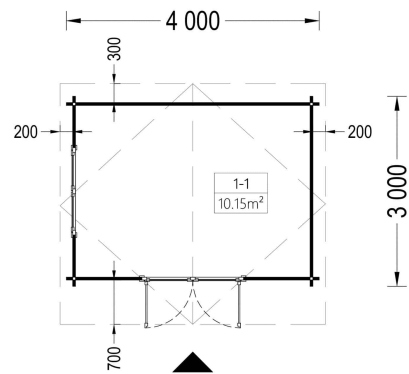

PREMIUM GARTENHAUS