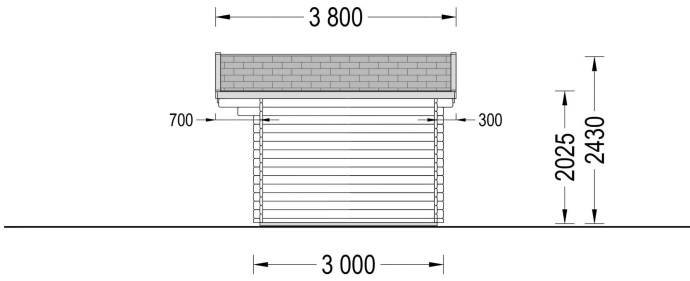

PREMIUM GARTENHAUS