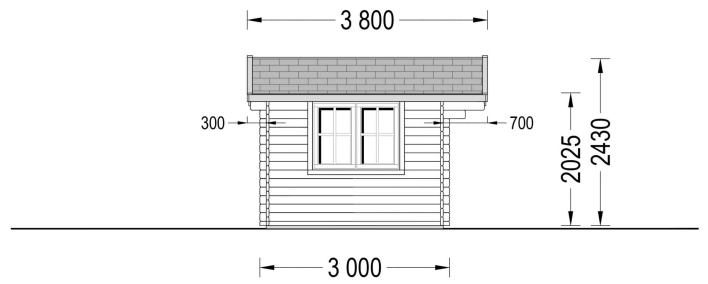

PREMIUM GARTENHAUS