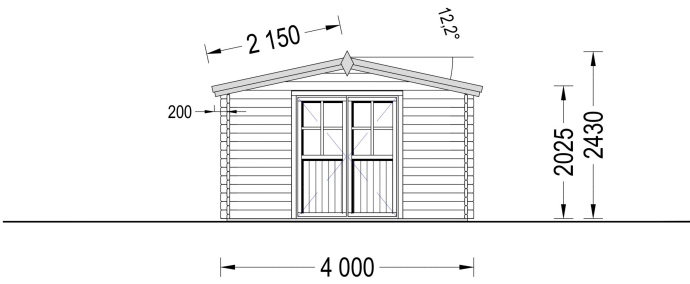

PREMIUM GARTENHAUS