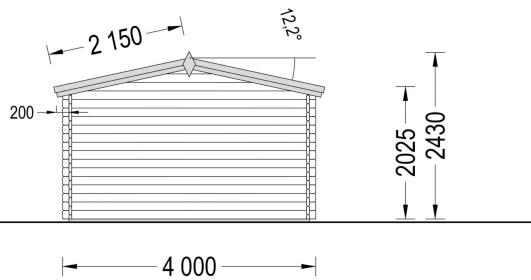

VARIATIONEN

Bild	Artikelnummer	Stock	Status	Beschreibung	Wandstärke	Preis
	AV110				34 mm	€ 2999,00
	AV110-44				44 mm	€ 3719,00