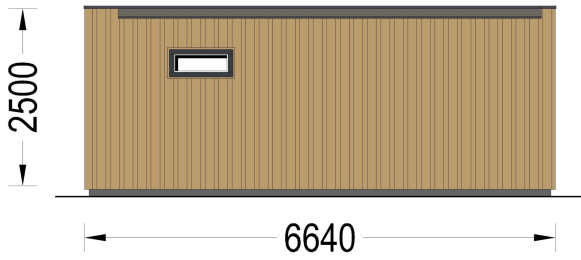

## TECHNISCHE DATEN

**Grundfläche** 26,10 m<sup>2</sup>

<b>Fußboden</b>	50 mm starke Holzbalken für das Fundament (mit 50 mm Isolierung) 19 - 20 mm dicke Nut- und Federbretter (optional erhältlich)
<b>Marke</b>	Premium Gartenhaus
<b>Raumanzahl</b>	3
<b>Haus Typ</b>	Modern
<b>Holzbehandlung</b>	Unbehandelt
<b>Verglasung</b>	Doppelverglasung
<b>Tiefe</b>	495 cm
<b>Wandstärke</b>	66 mm + Holzverschalung
<b>Terrasse</b>	ohne Terrasse
<b>Dachform</b>	Flachdach
<b>Außenmaß</b>	665 x 465 cm
<b>Dachfläche</b>	30 m <sup>2</sup>
<b>Fenstermaße:</b>	1* 90 x 39 cm , 2 * 85 x 192 cm , 2 *161 x 192 cm
<b>Türmaße</b>	1* 161 cm x 205 cm , 2 * 85 cm x 205 cm
<b>Firsthöhe</b>	249,5 cm
<b>Seitenhöhe der Wände</b>	229,5 cm
<b>Boden</b>	19 - 20 mm Bodenbretter mit Nut-und-Feder-Verbindungen, Grundrahmen und Querstreben (Als Zubehör erhältlich)
<b>Dachaufbau</b>	145 mm Holzsparren; 19 - 20 mm dicke Nut- und Federbretter; 50 mm Holzrahmen (mit 50 mm Isolierung); 25 mm Holzlatte OSB-Platte
<b>Herstellergarantie</b>	5 Jahre
<b>Holzart Fenster/Türen</b>	Kiefer
<b>Spiegelverkehrter Aufbau</b>	Ja
<b>Dachwinkel</b>	2°
<b>Grundform</b>	Rechteckig
<b>Wandaufbau</b>	66 mm Blockbohlen; 100 mm Holzrahmen (mit 50 mm Isolierung); 25 mm Holzlatte (vertikal); 25 mm Holzlatte (horizontal); 18 - 20 mm Holzverschalung