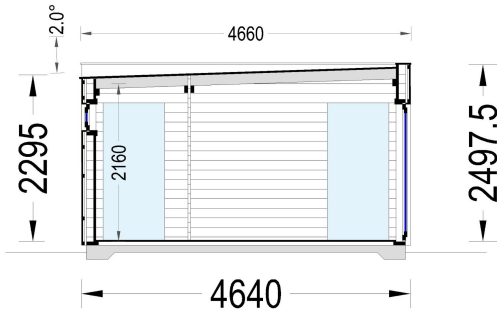

## TECHNISCHE DATEN

**Grundfläche** 26,10 m<sup>2</sup>

<b>Fußboden</b>	50 mm starke Holzbalken für das Fundament (mit 50 mm Isolierung) 19 - 20 mm dicke Nut- und Federbretter (optional erhältlich)
<b>Marke</b>	Premium Gartenhaus
<b>Raumanzahl</b>	3
<b>Haus Typ</b>	Modern
<b>Holzbehandlung</b>	Unbehandelt
<b>Verglasung</b>	Doppelverglasung
<b>Tiefe</b>	495 cm
<b>Wandstärke</b>	66 mm + Holzverschalung
<b>Terrasse</b>	ohne Terrasse
<b>Dachform</b>	Flachdach
<b>Außenmaß</b>	665 x 465 cm
<b>Dachfläche</b>	30 m <sup>2</sup>
<b>Fenstermaße:</b>	1* 90 x 39 cm , 2 * 85 x 192 cm , 2 *161 x 192 cm
<b>Türmaße</b>	1* 161 cm x 205 cm , 2 * 85 cm x 205 cm
<b>Firsthöhe</b>	249,5 cm
<b>Seitenhöhe der Wände</b>	229,5 cm
<b>Boden</b>	19 - 20 mm Bodenbretter mit Nut-und-Feder-Verbindungen, Grundrahmen und Querstreben (Als Zubehör erhältlich)
<b>Dachaufbau</b>	145 mm Holzsparren; 19 - 20 mm dicke Nut- und Federbretter; 50 mm Holzrahmen (mit 50 mm Isolierung); 25 mm Holzlatte OSB-Platte
<b>Herstellergarantie</b>	5 Jahre
<b>Holzart Fenster/Türen</b>	Kiefer
<b>Spiegelverkehrter Aufbau</b>	Ja
<b>Dachwinkel</b>	2°
<b>Grundform</b>	Rechteckig
<b>Wandaufbau</b>	66 mm Blockbohlen; 100 mm Holzrahmen (mit 50 mm Isolierung); 25 mm Holzlatte (vertikal); 25 mm Holzlatte (horizontal); 18 - 20 mm Holzverschalung