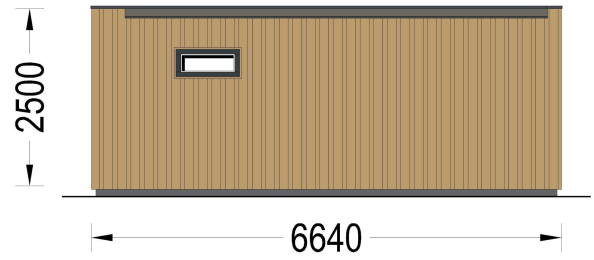

## TECHNISCHE DATEN

**Grundfläche** 26,10 m<sup>2</sup>

<b>Fußboden</b>	50 mm starke Holzbalken für das Fundament (mit 50 mm Isolierung) 19 - 20 mm dicke Nut- und Federbretter (optional erhältlich)
<b>Marke</b>	Premium Gartenhaus
<b>Raumanzahl</b>	3
<b>Haus Typ</b>	Modern
<b>Holzbehandlung</b>	Unbehandelt
<b>Verglasung</b>	Doppelverglasung
<b>Tiefe</b>	495 cm
<b>Wandstärke</b>	66 mm + Holzverschalung
<b>Terrasse</b>	ohne Terrasse
<b>Dachform</b>	Flachdach
<b>Außenmaß</b>	665 x 465 cm
<b>Dachfläche</b>	30 m <sup>2</sup>
<b>Fenstermaße:</b>	1* 90 x 39 cm , 2 * 85 x 192 cm , 2 *161 x 192 cm
<b>Türmaße</b>	1* 161 cm x 205 cm , 2 * 85 cm x 205 cm
<b>Firsthöhe</b>	249,5 cm
<b>Seitenhöhe der Wände</b>	229,5 cm
<b>Boden</b>	19 - 20 mm Bodenbretter mit Nut-und-Feder-Verbindungen, Grundrahmen und Querstreben (Als Zubehör erhältlich)
<b>Dachaufbau</b>	145 mm Holzsparren; 19 - 20 mm dicke Nut- und Federbretter; 50 mm Holzrahmen (mit 50 mm Isolierung); 25 mm Holzlatte OSB-Platte
<b>Herstellergarantie</b>	5 Jahre
<b>Holzart Fenster/Türen</b>	Kiefer
<b>Spiegelverkehrter Aufbau</b>	Ja
<b>Dachwinkel</b>	2°
<b>Grundform</b>	Rechteckig
<b>Wandaufbau</b>	66 mm Blockbohlen; 100 mm Holzrahmen (mit 50 mm Isolierung); 25 mm Holzlatte (vertikal); 25 mm Holzlatte (horizontal); 18 - 20 mm Holzverschalung