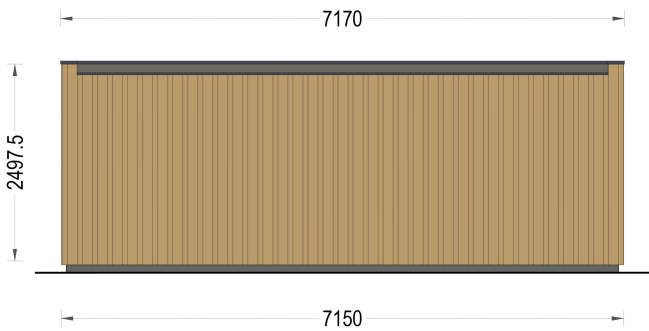

## BESCHREIBUNG

Das Premium Gartenhaus "Tobi" ist ein beeindruckendes Modell in unserer Premium-Reihe mit einer Größe von 7x4 Metern und einer Innenfläche von 28 m<sup>2</sup>.

Dieses Gartenbüro bietet die perfekte Umgebung für Arbeit, Hobbys oder andere Aktivitäten und ist aus hochwertigen Materialien gefertigt. Hier sind einige der bemerkenswerten Highlights dieses Modells:

- **25 m<sup>2</sup> Innenfläche:** Dieses Gartenbüro verfügt über eine großzügige Innenfläche, die es Ihnen ermöglicht, den Raum nach Ihren Wünschen zu gestalten. Sie können separate Bereiche zum Arbeiten und Entspannen schaffen.
- **Möglichkeit einer geräumigen Terrasse:** Sie haben die Option, eine geräumige Terrasse hinzuzufügen, auf der Sie Ihren Morgenkaffee im Freien genießen können.
- **Atemberaubende, fast bodentiefe Fenster und Türen:** Die großen Fenster und Türen lassen viel Tageslicht herein und bieten eine herrliche Aussicht auf den Garten.
- **Moderne vertikale Verkleidung:** Die moderne äußere Verkleidung verleiht diesem Gartenbüro einen unverwechselbaren Look.

## TECHNISCHE DATEN

<b>Grundfläche</b>	28 m <sup>2</sup>
<b>Fußboden</b>	
<b>Marke</b>	Premium Gartenhaus
<b>Raumanzahl</b>	1
<b>Haus Typ</b>	Modern
<b>Holzbehandlung</b>	Unbehandelt
<b>Verglasung</b>	Doppelverglasung
<b>Tiefe</b>	415 cm
<b>Wandstärke</b>	34 mm Blockbohlen; 100 mm Holzrahmen; 25 mm Holzlatte (vertikal); 25 mm Holzlatte (horizontal); 18 - 20 mm Holzverschalung
<b>Terrasse</b>	ohne Terrasse
<b>Dachform</b>	Flachdach
<b>Außenmaß</b>	715 x 415 cm
<b>Bauweise</b>	34 mm + Holzverschalung
<b>Dachfläche</b>	32m <sup>2</sup>
<b>Fenstermaße:</b>	1 * 70 x 118.5 cm , 4* 85 cm x 192 cm
<b>Türmaße</b>	1* 161 cm x 192 cm
<b>Firsthöhe</b>	249,75 cm