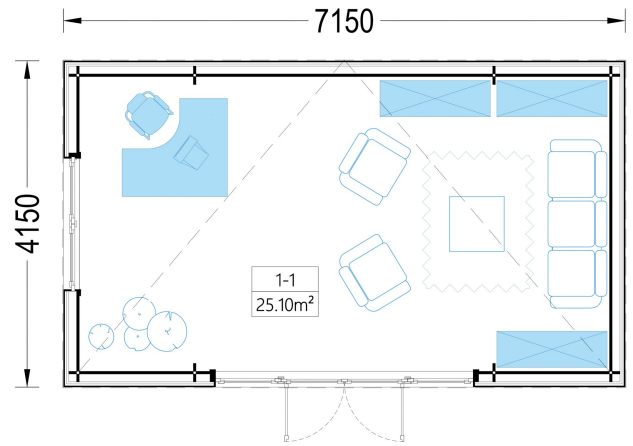

## BESCHREIBUNG

Das Premium Gartenhaus "Tobi" ist ein beeindruckendes Modell in unserer Premium-Reihe mit einer Größe von 7x4 Metern und einer Innenfläche von 28 m<sup>2</sup>.

Dieses Gartenbüro bietet die perfekte Umgebung für Arbeit, Hobbys oder andere Aktivitäten und ist aus hochwertigen Materialien gefertigt. Hier sind einige der bemerkenswerten Highlights dieses Modells:

- **25 m<sup>2</sup> Innenfläche:** Dieses Gartenbüro verfügt über eine großzügige Innenfläche, die es Ihnen ermöglicht, den Raum nach Ihren Wünschen zu gestalten. Sie können separate Bereiche zum Arbeiten und Entspannen schaffen.
- **Möglichkeit einer geräumigen Terrasse:** Sie haben die Option, eine geräumige Terrasse hinzuzufügen, auf der Sie Ihren Morgenkaffee im Freien genießen können.
- **Atemberaubende, fast bodentiefe Fenster und Türen:** Die großen Fenster und Türen lassen viel Tageslicht herein und bieten eine herrliche Aussicht auf den Garten.
- **Moderne vertikale Verkleidung:** Die moderne äußere Verkleidung verleiht diesem Gartenbüro einen unverwechselbaren Look.

## TECHNISCHE DATEN

<b>Grundfläche</b>	28 m <sup>2</sup>
<b>Fußboden</b>	
<b>Marke</b>	Premium Gartenhaus
<b>Raumanzahl</b>	1
<b>Haus Typ</b>	Modern
<b>Holzbehandlung</b>	Unbehandelt
<b>Verglasung</b>	Doppelverglasung
<b>Tiefe</b>	415 cm
<b>Wandstärke</b>	34 mm Blockbohlen; 100 mm Holzrahmen; 25 mm Holzlatte (vertikal); 25 mm Holzlatte (horizontal); 18 - 20 mm Holzverschalung
<b>Terrasse</b>	ohne Terrasse
<b>Dachform</b>	Flachdach
<b>Außenmaß</b>	715 x 415 cm
<b>Bauweise</b>	34 mm + Holzverschalung
<b>Dachfläche</b>	32m <sup>2</sup>
<b>Fenstermaße:</b>	1 * 70 x 118.5 cm , 4* 85 cm x 192 cm
<b>Türmaße</b>	1* 161 cm x 192 cm
<b>Firsthöhe</b>	249,75 cm