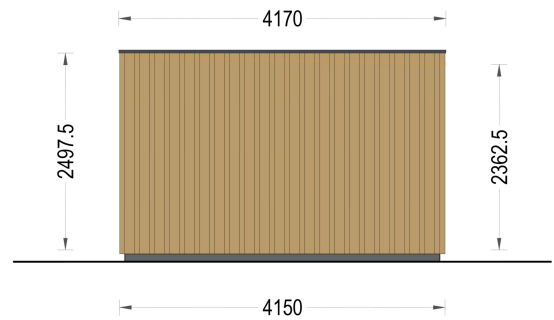

## BESCHREIBUNG

Das Premium Gartenhaus "Tobi" ist ein beeindruckendes Modell in unserer Premium-Reihe mit einer Größe von 7x4 Metern und einer Innenfläche von 28 m<sup>2</sup>.

Dieses Gartenbüro bietet die perfekte Umgebung für Arbeit, Hobbys oder andere Aktivitäten und ist aus hochwertigen Materialien gefertigt. Hier sind einige der bemerkenswerten Highlights dieses Modells:

- **25 m<sup>2</sup> Innenfläche:** Dieses Gartenbüro verfügt über eine großzügige Innenfläche, die es Ihnen ermöglicht, den Raum nach Ihren Wünschen zu gestalten. Sie können separate Bereiche zum Arbeiten und Entspannen schaffen.
- **Möglichkeit einer geräumigen Terrasse:** Sie haben die Option, eine geräumige Terrasse hinzuzufügen, auf der Sie Ihren Morgenkaffee im Freien genießen können.
- **Atemberaubende, fast bodentiefe Fenster und Türen:** Die großen Fenster und Türen lassen viel Tageslicht herein und bieten eine herrliche Aussicht auf den Garten.
- **Moderne vertikale Verkleidung:** Die moderne äußere Verkleidung verleiht diesem Gartenbüro einen unverwechselbaren Look.

## TECHNISCHE DATEN

<b>Grundfläche</b>	28 m <sup>2</sup>
<b>Fußboden</b>	
<b>Marke</b>	Premium Gartenhaus
<b>Raumanzahl</b>	1
<b>Haus Typ</b>	Modern
<b>Holzbehandlung</b>	Unbehandelt
<b>Verglasung</b>	Doppelverglasung
<b>Tiefe</b>	415 cm
<b>Wandstärke</b>	34 mm Blockbohlen; 100 mm Holzrahmen; 25 mm Holzlatte (vertikal); 25 mm Holzlatte (horizontal); 18 - 20 mm Holzverschalung
<b>Terrasse</b>	ohne Terrasse
<b>Dachform</b>	Flachdach
<b>Außenmaß</b>	715 x 415 cm
<b>Bauweise</b>	34 mm + Holzverschalung
<b>Dachfläche</b>	32m <sup>2</sup>
<b>Fenstermaße:</b>	1 * 70 x 118.5 cm , 4* 85 cm x 192 cm
<b>Türmaße</b>	1* 161 cm x 192 cm
<b>Firsthöhe</b>	249,75 cm