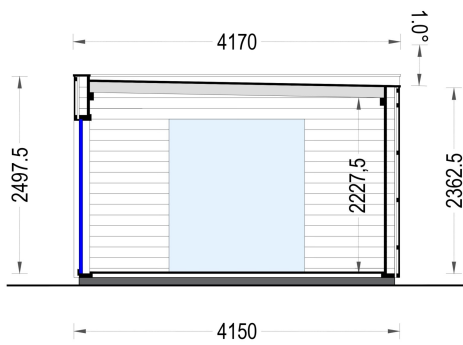

## BESCHREIBUNG

Das Premium Gartenhaus "Tobi" ist ein beeindruckendes Modell in unserer Premium-Reihe mit einer Größe von 7x4 Metern und einer Innenfläche von 28 m<sup>2</sup>.

Dieses Gartenbüro bietet die perfekte Umgebung für Arbeit, Hobbys oder andere Aktivitäten und ist aus hochwertigen Materialien gefertigt. Hier sind einige der bemerkenswerten Highlights dieses Modells:

- **25 m<sup>2</sup> Innenfläche:** Dieses Gartenbüro verfügt über eine großzügige Innenfläche, die es Ihnen ermöglicht, den Raum nach Ihren Wünschen zu gestalten. Sie können separate Bereiche zum Arbeiten und Entspannen schaffen.
- **Möglichkeit einer geräumigen Terrasse:** Sie haben die Option, eine geräumige Terrasse hinzuzufügen, auf der Sie Ihren Morgenkaffee im Freien genießen können.
- **Atemberaubende, fast bodentiefe Fenster und Türen:** Die großen Fenster und Türen lassen viel Tageslicht herein und bieten eine herrliche Aussicht auf den Garten.
- **Moderne vertikale Verkleidung:** Die moderne äußere Verkleidung verleiht diesem Gartenbüro einen unverwechselbaren Look.

## TECHNISCHE DATEN

<b>Grundfläche</b>	28 m <sup>2</sup>
<b>Fußboden</b>	
<b>Marke</b>	Premium Gartenhaus
<b>Raumanzahl</b>	1
<b>Haus Typ</b>	Modern
<b>Holzbehandlung</b>	Unbehandelt
<b>Verglasung</b>	Doppelverglasung
<b>Tiefe</b>	415 cm
<b>Wandstärke</b>	34 mm Blockbohlen; 100 mm Holzrahmen; 25 mm Holzlatte (vertikal); 25 mm Holzlatte (horizontal); 18 - 20 mm Holzverschalung
<b>Terrasse</b>	ohne Terrasse
<b>Dachform</b>	Flachdach
<b>Außenmaß</b>	715 x 415 cm
<b>Bauweise</b>	34 mm + Holzverschalung
<b>Dachfläche</b>	32m <sup>2</sup>
<b>Fenstermaße:</b>	1 * 70 x 118.5 cm , 4* 85 cm x 192 cm
<b>Türmaße</b>	1* 161 cm x 192 cm
<b>Firsthöhe</b>	249,75 cm

## SIE KÖNNEN AUCH MÖGEN...

[Sickerschacht mit  
Zufluss/Abfluss Ø 110 mm](#)