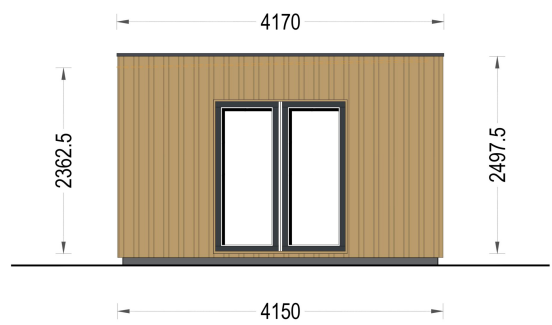

## BESCHREIBUNG

Das Premium Gartenhaus "Tobi" ist ein beeindruckendes Modell in unserer Premium-Reihe mit einer Größe von 7x4 Metern und einer Innenfläche von 28 m<sup>2</sup>.

Dieses Gartenbüro bietet die perfekte Umgebung für Arbeit, Hobbys oder andere Aktivitäten und ist aus hochwertigen Materialien gefertigt. Hier sind einige der bemerkenswerten Highlights dieses Modells:

- **25 m<sup>2</sup> Innenfläche:** Dieses Gartenbüro verfügt über eine großzügige Innenfläche, die es Ihnen ermöglicht, den Raum nach Ihren Wünschen zu gestalten. Sie können separate Bereiche zum Arbeiten und Entspannen schaffen.
- **Möglichkeit einer geräumigen Terrasse:** Sie haben die Option, eine geräumige Terrasse hinzuzufügen, auf der Sie Ihren Morgenkaffee im Freien genießen können.
- **Atemberaubende, fast bodentiefe Fenster und Türen:** Die großen Fenster und Türen lassen viel Tageslicht herein und bieten eine herrliche Aussicht auf den Garten.
- **Moderne vertikale Verkleidung:** Die moderne äußere Verkleidung verleiht diesem Gartenbüro einen unverwechselbaren Look.

## TECHNISCHE DATEN

<b>Grundfläche</b>	28 m <sup>2</sup>
<b>Fußboden</b>	
<b>Marke</b>	Premium Gartenhaus
<b>Raumanzahl</b>	1
<b>Haus Typ</b>	Modern
<b>Holzbehandlung</b>	Unbehandelt
<b>Verglasung</b>	Doppelverglasung
<b>Tiefe</b>	415 cm
<b>Wandstärke</b>	34 mm Blockbohlen; 100 mm Holzrahmen; 25 mm Holzlatte (vertikal); 25 mm Holzlatte (horizontal); 18 - 20 mm Holzverschalung
<b>Terrasse</b>	ohne Terrasse
<b>Dachform</b>	Flachdach
<b>Außenmaß</b>	715 x 415 cm
<b>Bauweise</b>	34 mm + Holzverschalung
<b>Dachfläche</b>	32m <sup>2</sup>
<b>Fenstermaße:</b>	1 * 70 x 118.5 cm , 4* 85 cm x 192 cm
<b>Türmaße</b>	1* 161 cm x 192 cm
<b>Firsthöhe</b>	249,75 cm