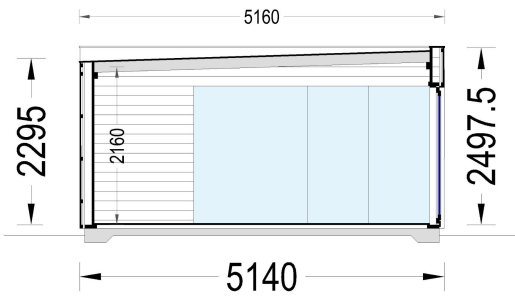

BESCHREIBUNG

PREMIUM GARTENHAUS TOBI (34MM + HOLZVERSCHALUNG), 6X5M, 18M²

Das Premium Gartenhaus Tobi ist eine bemerkenswerte Ergänzung für Ihren Garten, die äußerlich kompakt erscheint, aber im Inneren erstaunlich geräumig ist. Mit einer Grundfläche von 30 m² bietet dieses moderne Gartenstudio vielfältige Nutzungsmöglichkeiten und wird schnell zum Highlight Ihres Tages. Es eignet sich hervorragend als Rückzugsort, Arbeitszimmer, Hobby-Studio oder Fitnessraum und ermöglicht Ihnen, effizienter und produktiver zu arbeiten, zu trainieren oder Ihren Leidenschaften nachzugehen. Eine isolierte Version dieses Modells ist verfügbar, um höchsten Komfort zu gewährleisten. **Highlights des Modells:**

PREMIUM GARTENHAUS

TECHNISCHE DATEN

Grundfläche 26.50 m²

Fußboden

Marke	Premium Gartenhaus
Raumanzahl	4
Haus Typ	Modern
Holzbehandlung	Unbehandelt
Verglasung	Doppelverglasung
Tiefe	515 cm
Wandstärke	34 mm + Wandverschalung
Terrasse	ohne Terrasse
Dachform	Flachdach
Außenmaß	610 x 515 cm
Bauweise	34 mm + Holzverschalung
Dachfläche	30 m ²
Fenstermaße:	1* 50 x 50 cm, , 2 * 85 x 192 cm
Türmaße	1 * 85 cm x 192 cm (Innen) , 1* 161 cm x 192 cm (Außen) , 3 *161 x 192 cm (Balkontür)
Firsthöhe	249,5 cm
Seitenhöhe der Wände	229,5 cm
Boden	19 - 20 mm Bodenbretter mit Nut-und-Feder-Verbindungen, Grundrahmen und Querstreben (Als Zubehör erhältlich)
Herstellergarantie	5 Jahre
Wandaufbau	34 mm Blockbohlen; 100 mm Holzrahmen; 25 mm Holzlatte (vertikal); 25 mm Holzlatte (horizontal); 18 - 20 mm Holzverschalung
Spiegelverkehrter Aufbau	Ja
Grundform	Rechteckig
Holzart Fenster/Türen	Kiefer

SIE KÖNNEN AUCH MÖGEN...

**Sickerschacht mit
Zufluss/Abfluss Ø 110 mm**

ANMERKUNGEN
