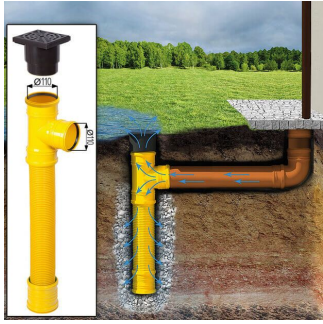

PREMIUM GARTENHAUS

TECHNISCHE DATEN

Grundfläche 26.50 m²

Fußboden

Marke	Premium Gartenhaus
Raumanzahl	4
Haus Typ	Modern
Holzbehandlung	Unbehandelt
Verglasung	Doppelverglasung
Tiefe	515 cm
Wandstärke	34 mm + Wandverschalung
Terrasse	ohne Terrasse
Dachform	Flachdach
Außenmaß	610 x 515 cm
Bauweise	34 mm + Holzverschalung
Dachfläche	30 m ²
Fenstermaße:	1* 50 x 50 cm, , 2 * 85 x 192 cm
Türmaße	1 * 85 cm x 192 cm (Innen) , 1* 161 cm x 192 cm (Außen) , 3 *161 x 192 cm (Balkontür)
Firsthöhe	249,5 cm
Seitenhöhe der Wände	229,5 cm
Boden	19 - 20 mm Bodenbretter mit Nut-und-Feder-Verbindungen, Grundrahmen und Querstreben (Als Zubehör erhältlich)
Herstellergarantie	5 Jahre
Wandaufbau	34 mm Blockbohlen; 100 mm Holzrahmen; 25 mm Holzlatte (vertikal); 25 mm Holzlatte (horizontal); 18 - 20 mm Holzverschalung
Spiegelverkehrter Aufbau	Ja
Grundform	Rechteckig
Holzart Fenster/Türen	Kiefer

SIE KÖNNEN AUCH MÖGEN...

**Sickerschacht mit
Zufluss/Abfluss Ø 110 mm**

ANMERKUNGEN
