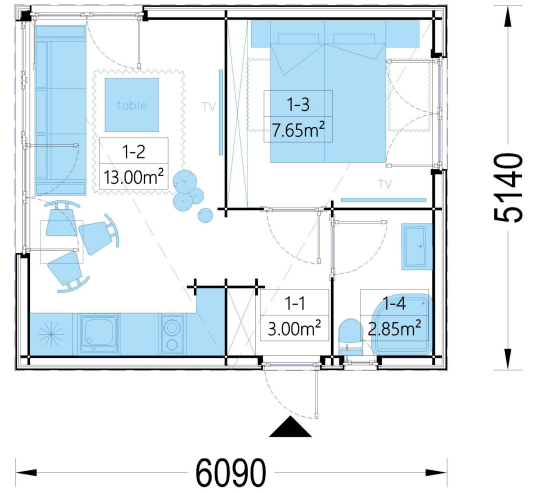

BESCHREIBUNG

PREMIUM GARTENHAUS TOBI (34MM + HOLZVERSCHALUNG), 6X5M, 18M²

Das Premium Gartenhaus Tobi ist eine bemerkenswerte Ergänzung für Ihren Garten, die äußerlich kompakt erscheint, aber im Inneren erstaunlich geräumig ist. Mit einer Grundfläche von 30 m² bietet dieses moderne Gartenstudio vielfältige Nutzungsmöglichkeiten und wird schnell zum Highlight Ihres Tages. Es eignet sich hervorragend als Rückzugsort, Arbeitszimmer, Hobby-Studio oder Fitnessraum und ermöglicht Ihnen, effizienter und produktiver zu arbeiten, zu trainieren oder Ihren Leidenschaften nachzugehen. Eine isolierte Version dieses Modells ist verfügbar, um höchsten Komfort zu gewährleisten. **Highlights des Modells:**

PREMIUM GARTENHAUS

TECHNISCHE DATEN

Grundfläche 26.50 m²

Fußboden

Marke	Premium Gartenhaus
Raumanzahl	4
Haus Typ	Modern
Holzbehandlung	Unbehandelt
Verglasung	Doppelverglasung
Tiefe	515 cm
Wandstärke	34 mm + Wandverschalung
Terrasse	ohne Terrasse
Dachform	Flachdach
Außenmaß	610 x 515 cm
Bauweise	34 mm + Holzverschalung
Dachfläche	30 m ²
Fenstermaße:	1* 50 x 50 cm, , 2 * 85 x 192 cm
Türmaße	1 * 85 cm x 192 cm (Innen) , 1* 161 cm x 192 cm (Außen) , 3 *161 x 192 cm (Balkontür)
Firsthöhe	249,5 cm
Seitenhöhe der Wände	229,5 cm
Boden	19 - 20 mm Bodenbretter mit Nut-und-Feder-Verbindungen, Grundrahmen und Querstreben (Als Zubehör erhältlich)
Herstellergarantie	5 Jahre
Wandaufbau	34 mm Blockbohlen; 100 mm Holzrahmen; 25 mm Holzlatte (vertikal); 25 mm Holzlatte (horizontal); 18 - 20 mm Holzverschalung
Spiegelverkehrter Aufbau	Ja
Grundform	Rechteckig
Holzart Fenster/Türen	Kiefer