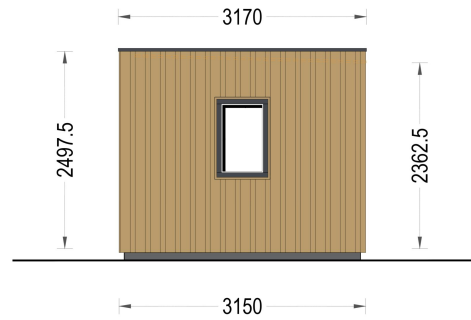

**PREMIUM GARTENHAUS TOBI (34MM + HOLZVERSCHALUNG), 6X3M,
18M²**

€ 6773,76

Das Premium Gartenhaus Tobi ist die ideale Wahl für alle, die ihren Wohnraum erweitern und einen multifunktionalen Raum für verschiedene Aktivitäten schaffen möchten. Dieses hochwertige Gartenhaus mit einer Grundfläche von 18 m² wurde speziell für den Einsatz als Home-Office-Büro optimiert, kann aber auch als Hobbyraum, Kunststudio oder Werkstatt genutzt werden. Mit der isolierten Version ist es sogar ganzjährig nutzbar und bietet hohen Komfort.

BESCHREIBUNG

Das Premium Gartenhaus Tobi ist die ideale Wahl für alle, die ihren Wohnraum erweitern und einen multifunktionalen Raum für verschiedene Aktivitäten schaffen möchten.

Dieses hochwertige Gartenhaus mit einer Grundfläche von 18 m² wurde speziell für den Einsatz als Home-Office-Büro optimiert, kann aber auch als Hobbyraum, Kunststudio oder Werkstatt genutzt werden. Mit der isolierten Version ist es sogar ganzjährig nutzbar und bietet hohen Komfort. **Modell-Highlights:**

PREMIUM GARTENHAUS

TECHNISCHE DATEN

Grundfläche	19,2 m ²
Fußboden	
Marke	Premium Gartenhaus
Raumanzahl	1
Haus Typ	Modern
Holzbehandlung	Unbehandelt
Verglasung	Doppelverglasung
Tiefe	315 cm

Wandstärke	34 mm Blockbohlen; 100 mm Holzrahmen; 25 mm Holzlatte (vertikal); 25 mm Holzlatte (horizontal); 18 - 20 mm Holzverschalung
Terrasse	ohne Terrasse
Dachform	Flachdach
Außenmaß	610 x 515 cm
Bauweise	34 mm + Holzverschalung
Dachfläche	22 m ²
Fenstermaße:	1* 70 cm x 105 cm (Lichtes Maß 57 cm x 92 cm) , 2* 85 cm x 192 cm
Türmaße	1* 161 cm x 192 cm
Firsthöhe	249,75 cm
Seitenhöhe der Wände	236,25 cm
Boden	19 - 20 mm Bodenbretter mit Nut-und-Feder-Verbindungen, Grundrahmen und Querstreben (Als Zubehör erhältlich)
Grundform	Rechteckig
Holzart Fenster/Türen	Kiefer
Herstellergarantie	5 Jahre
Wandaufbau	34 mm Blockbohlen; 100 mm Holzrahmen; 25 mm Holzlatte (vertikal); 25 mm Holzlatte (horizontal); 18 - 20 mm Holzverschalung