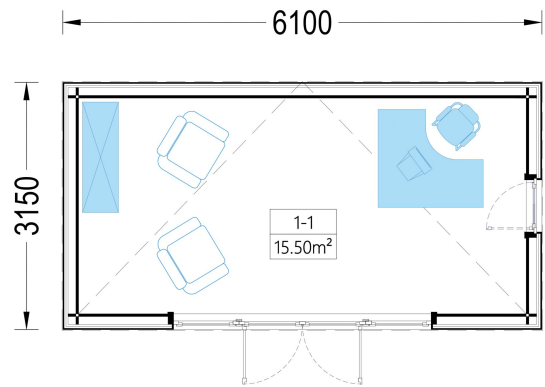

BESCHREIBUNG

Das Premium Gartenhaus Tobi ist die ideale Wahl für alle, die ihren Wohnraum erweitern und einen multifunktionalen Raum für verschiedene Aktivitäten schaffen möchten.

Dieses hochwertige Gartenhaus mit einer Grundfläche von 18 m² wurde speziell für den Einsatz als Home-Office-Büro optimiert, kann aber auch als Hobbyraum, Kunststudio oder Werkstatt genutzt werden. Mit der isolierten Version ist es sogar ganzjährig nutzbar und bietet hohen Komfort. **Modell-Highlights:**

PREMIUM GARTENHAUS

TECHNISCHE DATEN

Grundfläche	19,2 m ²
Fußboden	
Marke	Premium Gartenhaus
Raumanzahl	1
Haus Typ	Modern
Holzbehandlung	Unbehandelt
Verglasung	Doppelverglasung
Tiefe	315 cm

Wandstärke	34 mm Blockbohlen; 100 mm Holzrahmen; 25 mm Holzlatte (vertikal); 25 mm Holzlatte (horizontal); 18 - 20 mm Holzverschalung
Terrasse	ohne Terrasse
Dachform	Flachdach
Außenmaß	610 x 515 cm
Bauweise	34 mm + Holzverschalung
Dachfläche	22 m ²
Fenstermaße:	1* 70 cm x 105 cm (Lichtes Maß 57 cm x 92 cm) , 2* 85 cm x 192 cm
Türmaße	1* 161 cm x 192 cm
Firsthöhe	249,75 cm
Seitenhöhe der Wände	236,25 cm
Boden	19 - 20 mm Bodenbretter mit Nut-und-Feder-Verbindungen, Grundrahmen und Querstreben (Als Zubehör erhältlich)
Grundform	Rechteckig
Holzart Fenster/Türen	Kiefer
Herstellergarantie	5 Jahre
Wandaufbau	34 mm Blockbohlen; 100 mm Holzrahmen; 25 mm Holzlatte (vertikal); 25 mm Holzlatte (horizontal); 18 - 20 mm Holzverschalung

SIE KÖNNEN AUCH MÖGEN...

[Sickerschacht mit
Zufluss/Abfluss Ø 110 mm](#)

ANMERKUNGEN
