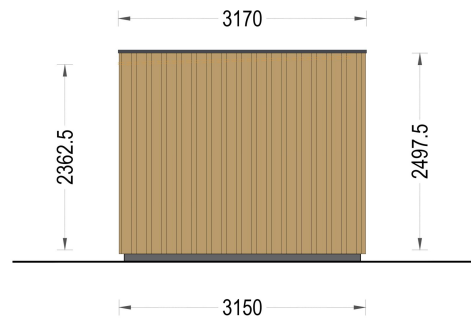

**PREMIUM GARTENHAUS TOBI (34MM + HOLZVERSCHALUNG), 6X3M,
18M²**

€ 6773,76

Das Premium Gartenhaus Tobi ist die ideale Wahl für alle, die ihren Wohnraum erweitern und einen multifunktionalen Raum für verschiedene Aktivitäten schaffen möchten. Dieses hochwertige Gartenhaus mit einer Grundfläche von 18 m² wurde speziell für den Einsatz als Home-Office-Büro optimiert, kann aber auch als Hobbyraum, Kunststudio oder Werkstatt genutzt werden. Mit der isolierten Version ist es sogar ganzjährig nutzbar und bietet hohen Komfort.

BESCHREIBUNG

Das Premium Gartenhaus Tobi ist die ideale Wahl für alle, die ihren Wohnraum erweitern und einen multifunktionalen Raum für verschiedene Aktivitäten schaffen möchten.

Dieses hochwertige Gartenhaus mit einer Grundfläche von 18 m² wurde speziell für den Einsatz als Home-Office-Büro optimiert, kann aber auch als Hobbyraum, Kunststudio oder Werkstatt genutzt werden. Mit der isolierten Version ist es sogar ganzjährig nutzbar und bietet hohen Komfort. **Modell-Highlights:**

PREMIUM GARTENHAUS

TECHNISCHE DATEN

Grundfläche	19,2 m ²
Fußboden	
Marke	Premium Gartenhaus
Raumanzahl	1
Haus Typ	Modern
Holzbehandlung	Unbehandelt
Verglasung	Doppelverglasung
Tiefe	315 cm

Wandstärke	34 mm Blockbohlen; 100 mm Holzrahmen; 25 mm Holzlatte (vertikal); 25 mm Holzlatte (horizontal); 18 - 20 mm Holzverschalung
Terrasse	ohne Terrasse
Dachform	Flachdach
Außenmaß	610 x 515 cm
Bauweise	34 mm + Holzverschalung
Dachfläche	22 m ²
Fenstermaße:	1* 70 cm x 105 cm (Lichtes Maß 57 cm x 92 cm) , 2* 85 cm x 192 cm
Türmaße	1* 161 cm x 192 cm
Firsthöhe	249,75 cm
Seitenhöhe der Wände	236,25 cm
Boden	19 - 20 mm Bodenbretter mit Nut-und-Feder-Verbindungen, Grundrahmen und Querstreben (Als Zubehör erhältlich)
Grundform	Rechteckig
Holzart Fenster/Türen	Kiefer
Herstellergarantie	5 Jahre
Wandaufbau	34 mm Blockbohlen; 100 mm Holzrahmen; 25 mm Holzlatte (vertikal); 25 mm Holzlatte (horizontal); 18 - 20 mm Holzverschalung