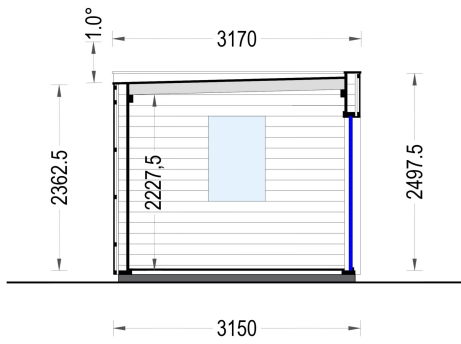

BESCHREIBUNG

Das Premium Gartenhaus Tobi ist die ideale Wahl für alle, die ihren Wohnraum erweitern und einen multifunktionalen Raum für verschiedene Aktivitäten schaffen möchten.

Dieses hochwertige Gartenhaus mit einer Grundfläche von 18 m² wurde speziell für den Einsatz als Home-Office-Büro optimiert, kann aber auch als Hobbyraum, Kunststudio oder Werkstatt genutzt werden. Mit der isolierten Version ist es sogar ganzjährig nutzbar und bietet hohen Komfort. **Modell-Highlights:**

PREMIUM GARTENHAUS

TECHNISCHE DATEN

Grundfläche	19,2 m ²
Fußboden	
Marke	Premium Gartenhaus
Raumanzahl	1
Haus Typ	Modern
Holzbehandlung	Unbehandelt
Verglasung	Doppelverglasung
Tiefe	315 cm

Wandstärke	34 mm Blockbohlen; 100 mm Holzrahmen; 25 mm Holzlatte (vertikal); 25 mm Holzlatte (horizontal); 18 - 20 mm Holzverschalung
Terrasse	ohne Terrasse
Dachform	Flachdach
Außenmaß	610 x 515 cm
Bauweise	34 mm + Holzverschalung
Dachfläche	22 m ²
Fenstermaße:	1* 70 cm x 105 cm (Lichtes Maß 57 cm x 92 cm) , 2* 85 cm x 192 cm
Türmaße	1* 161 cm x 192 cm
Firsthöhe	249,75 cm
Seitenhöhe der Wände	236,25 cm
Boden	19 - 20 mm Bodenbretter mit Nut-und-Feder-Verbindungen, Grundrahmen und Querstreben (Als Zubehör erhältlich)
Grundform	Rechteckig
Holzart Fenster/Türen	Kiefer
Herstellergarantie	5 Jahre
Wandaufbau	34 mm Blockbohlen; 100 mm Holzrahmen; 25 mm Holzlatte (vertikal); 25 mm Holzlatte (horizontal); 18 - 20 mm Holzverschalung

SIE KÖNNEN AUCH MÖGEN...

[Sickerschacht mit
Zufluss/Abfluss Ø 110 mm](#)

ANMERKUNGEN
