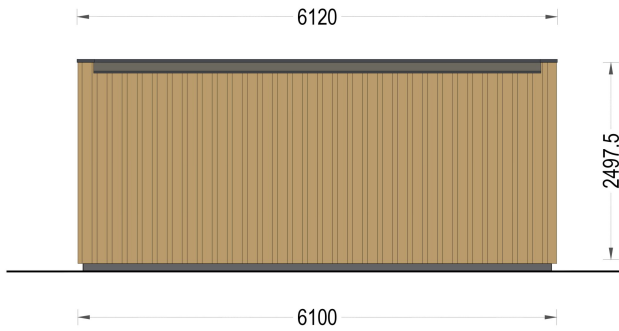

**PREMIUM GARTENHAUS TOBI (34MM + HOLZVERSCHALUNG), 6X3M,
18M²**

€ 6773,76

Das Premium Gartenhaus Tobi ist die ideale Wahl für alle, die ihren Wohnraum erweitern und einen multifunktionalen Raum für verschiedene Aktivitäten schaffen möchten. Dieses hochwertige Gartenhaus mit einer Grundfläche von 18 m² wurde speziell für den Einsatz als Home-Office-Büro optimiert, kann aber auch als Hobbyraum, Kunststudio oder Werkstatt genutzt werden. Mit der isolierten Version ist es sogar ganzjährig nutzbar und bietet hohen Komfort.

BESCHREIBUNG

Das Premium Gartenhaus Tobi ist die ideale Wahl für alle, die ihren Wohnraum erweitern und einen multifunktionalen Raum für verschiedene Aktivitäten schaffen möchten.

Dieses hochwertige Gartenhaus mit einer Grundfläche von 18 m² wurde speziell für den Einsatz als Home-Office-Büro optimiert, kann aber auch als Hobbyraum, Kunststudio oder Werkstatt genutzt werden. Mit der isolierten Version ist es sogar ganzjährig nutzbar und bietet hohen Komfort. **Modell-Highlights:**

PREMIUM GARTENHAUS

TECHNISCHE DATEN

Grundfläche	19,2 m ²
Fußboden	
Marke	Premium Gartenhaus
Raumanzahl	1
Haus Typ	Modern
Holzbehandlung	Unbehandelt
Verglasung	Doppelverglasung
Tiefe	315 cm

Wandstärke	34 mm Blockbohlen; 100 mm Holzrahmen; 25 mm Holzlatte (vertikal); 25 mm Holzlatte (horizontal); 18 - 20 mm Holzverschalung
Terrasse	ohne Terrasse
Dachform	Flachdach
Außenmaß	610 x 515 cm
Bauweise	34 mm + Holzverschalung
Dachfläche	22 m ²
Fenstermaße:	1* 70 cm x 105 cm (Lichtes Maß 57 cm x 92 cm) , 2* 85 cm x 192 cm
Türmaße	1* 161 cm x 192 cm
Firsthöhe	249,75 cm
Seitenhöhe der Wände	236,25 cm
Boden	19 - 20 mm Bodenbretter mit Nut-und-Feder-Verbindungen, Grundrahmen und Querstreben (Als Zubehör erhältlich)
Grundform	Rechteckig
Holzart Fenster/Türen	Kiefer
Herstellergarantie	5 Jahre
Wandaufbau	34 mm Blockbohlen; 100 mm Holzrahmen; 25 mm Holzlatte (vertikal); 25 mm Holzlatte (horizontal); 18 - 20 mm Holzverschalung