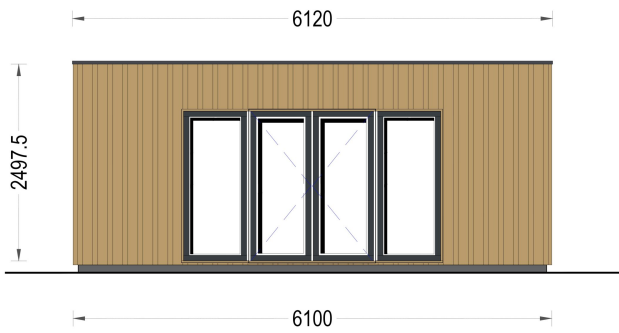

**PREMIUM GARTENHAUS TOBI (34MM + HOLZVERSCHALUNG), 6X3M,
18M²**

€ 6773,76

Das Premium Gartenhaus Tobi ist die ideale Wahl für alle, die ihren Wohnraum erweitern und einen multifunktionalen Raum für verschiedene Aktivitäten schaffen möchten. Dieses hochwertige Gartenhaus mit einer Grundfläche von 18 m² wurde speziell für den Einsatz als Home-Office-Büro optimiert, kann aber auch als Hobbyraum, Kunststudio oder Werkstatt genutzt werden. Mit der isolierten Version ist es sogar ganzjährig nutzbar und bietet hohen Komfort.

BESCHREIBUNG

Das Premium Gartenhaus Tobi ist die ideale Wahl für alle, die ihren Wohnraum erweitern und einen multifunktionalen Raum für verschiedene Aktivitäten schaffen möchten.

Dieses hochwertige Gartenhaus mit einer Grundfläche von 18 m² wurde speziell für den Einsatz als Home-Office-Büro optimiert, kann aber auch als Hobbyraum, Kunststudio oder Werkstatt genutzt werden. Mit der isolierten Version ist es sogar ganzjährig nutzbar und bietet hohen Komfort. **Modell-Highlights:**

PREMIUM GARTENHAUS

TECHNISCHE DATEN

Grundfläche	19,2 m ²
Fußboden	
Marke	Premium Gartenhaus
Raumanzahl	1
Haus Typ	Modern
Holzbehandlung	Unbehandelt
Verglasung	Doppelverglasung
Tiefe	315 cm

Wandstärke	34 mm Blockbohlen; 100 mm Holzrahmen; 25 mm Holzlatte (vertikal); 25 mm Holzlatte (horizontal); 18 - 20 mm Holzverschalung
Terrasse	ohne Terrasse
Dachform	Flachdach
Außenmaß	610 x 515 cm
Bauweise	34 mm + Holzverschalung
Dachfläche	22 m ²
Fenstermaße:	1* 70 cm x 105 cm (Lichtes Maß 57 cm x 92 cm) , 2* 85 cm x 192 cm
Türmaße	1* 161 cm x 192 cm
Firsthöhe	249,75 cm
Seitenhöhe der Wände	236,25 cm
Boden	19 - 20 mm Bodenbretter mit Nut-und-Feder-Verbindungen, Grundrahmen und Querstreben (Als Zubehör erhältlich)
Grundform	Rechteckig
Holzart Fenster/Türen	Kiefer
Herstellergarantie	5 Jahre
Wandaufbau	34 mm Blockbohlen; 100 mm Holzrahmen; 25 mm Holzlatte (vertikal); 25 mm Holzlatte (horizontal); 18 - 20 mm Holzverschalung