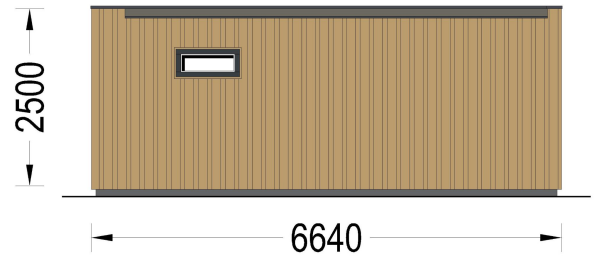

BESCHREIBUNG

Gartenhaus PREMIUM (34mm + Holzverschalung), 6.5x4.5m, 30m² - Ihr persönlicher Raum im Garten

Wenn Sie von einem eigenen Raum im Garten träumen, in dem Sie Ihre Zeit nach Ihren Wünschen gestalten können, ist das Gartenhaus PREMIUM die ideale Lösung. Ob als Arbeitsraum, Gästeunterkunft oder persönlicher Rückzugsort - dieses Modell bietet eine stilvolle und funktionale Lösung für Ihren zusätzlichen Raumbedarf. Genießen Sie die Freiheit, Ihren persönlichen Raum nach Ihren Vorstellungen zu gestalten.

PREMIUM GARTENHAUS

TECHNISCHE DATEN

Grundfläche 26,10 m²

Fußboden

Marke	Premium Gartenhaus
Raumanzahl	3
Haus Typ	Modern
Holzbehandlung	Unbehandelt
Verglasung	Doppelverglasung
Tiefe	495 cm
Wandstärke	34 mm + Wandverschalung
Terrasse	ohne Terrasse
Dachform	Flachdach
Außenmaß	665 x 465 cm
Bauweise	34 mm + Holzverschalung
Dachfläche	30 m ²
Fenstermaße:	1* 90 x 39 cm , 2 * 85 x 192 cm , 2 *161 x 192 cm
Türmaße	1* 161 cm x 192 cm (Außen) , 2 * 85 cm x 192 cm (Innen)
Firsthöhe	249,5 cm
Seitenhöhe der Wände	229,5 cm
Boden	19 - 20 mm Bodenbretter mit Nut-und-Feder-Verbindungen, Grundrahmen und Querstreben (Als Zubehör erhältlich)
Dachaufbau	18-20 mm Dachbretter
Herstellergarantie	5 Jahre
Holzart Fenster/Türen	Kiefer
Spiegelverkehrter Aufbau	Ja
Dachwinkel	2°
Grundform	Rechteckig
Wandaufbau	34 mm Blockbohlen; 100 mm Holzrahmen; 25 mm Holzlatte (vertikal); 25 mm Holzlatte (horizontal); 18 - 20 mm Holzverschalung