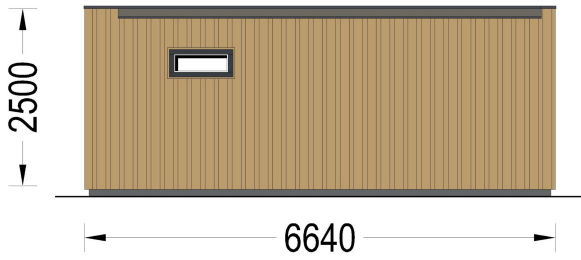

BESCHREIBUNG

Gartenhaus PREMIUM (34mm + Holzverschalung), 6.5x4.5m, 30m² - Ihr persönlicher Raum im Garten

Wenn Sie von einem eigenen Raum im Garten träumen, in dem Sie Ihre Zeit nach Ihren Wünschen gestalten können, ist das Gartenhaus PREMIUM die ideale Lösung. Ob als Arbeitsraum, Gästeunterkunft oder persönlicher Rückzugsort - dieses Modell bietet eine stilvolle und funktionale Lösung für Ihren zusätzlichen Raumbedarf. Genießen Sie die Freiheit, Ihren persönlichen Raum nach Ihren Vorstellungen zu gestalten.

PREMIUM GARTENHAUS

TECHNISCHE DATEN

Grundfläche 26,10 m²

Fußboden

Marke	Premium Gartenhaus
Raumanzahl	3
Haus Typ	Modern
Holzbehandlung	Unbehandelt
Verglasung	Doppelverglasung
Tiefe	495 cm
Wandstärke	34 mm + Wandverschalung
Terrasse	ohne Terrasse
Dachform	Flachdach
Außenmaß	665 x 465 cm
Bauweise	34 mm + Holzverschalung
Dachfläche	30 m ²
Fenstermaße:	1* 90 x 39 cm , 2 * 85 x 192 cm , 2 *161 x 192 cm
Türmaße	1* 161 cm x 192 cm (Außen) , 2 * 85 cm x 192 cm (Innen)
Firsthöhe	249,5 cm
Seitenhöhe der Wände	229,5 cm
Boden	19 - 20 mm Bodenbretter mit Nut-und-Feder-Verbindungen, Grundrahmen und Querstreben (Als Zubehör erhältlich)
Dachaufbau	18-20 mm Dachbretter
Herstellergarantie	5 Jahre
Holzart Fenster/Türen	Kiefer
Spiegelverkehrter Aufbau	Ja
Dachwinkel	2°
Grundform	Rechteckig
Wandaufbau	34 mm Blockbohlen; 100 mm Holzrahmen; 25 mm Holzlatte (vertikal); 25 mm Holzlatte (horizontal); 18 - 20 mm Holzverschalung