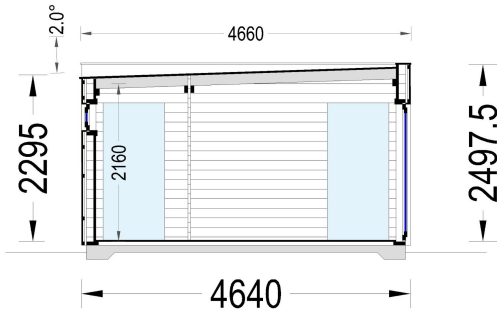

BESCHREIBUNG

Gartenhaus PREMIUM (34mm + Holzverschalung), 6.5x4.5m, 30m² - Ihr persönlicher Raum im Garten

Wenn Sie von einem eigenen Raum im Garten träumen, in dem Sie Ihre Zeit nach Ihren Wünschen gestalten können, ist das Gartenhaus PREMIUM die ideale Lösung. Ob als Arbeitsraum, Gästeunterkunft oder persönlicher Rückzugsort - dieses Modell bietet eine stilvolle und funktionale Lösung für Ihren zusätzlichen Raumbedarf. Genießen Sie die Freiheit, Ihren persönlichen Raum nach Ihren Vorstellungen zu gestalten.

PREMIUM GARTENHAUS

TECHNISCHE DATEN

Grundfläche 26,10 m²

Fußboden

Marke	Premium Gartenhaus
Raumanzahl	3
Haus Typ	Modern
Holzbehandlung	Unbehandelt
Verglasung	Doppelverglasung
Tiefe	495 cm
Wandstärke	34 mm + Wandverschalung
Terrasse	ohne Terrasse
Dachform	Flachdach
Außenmaß	665 x 465 cm
Bauweise	34 mm + Holzverschalung
Dachfläche	30 m ²
Fenstermaße:	1* 90 x 39 cm , 2 * 85 x 192 cm , 2 *161 x 192 cm
Türmaße	1* 161 cm x 192 cm (Außen) , 2 * 85 cm x 192 cm (Innen)
Firsthöhe	249,5 cm
Seitenhöhe der Wände	229,5 cm
Boden	19 - 20 mm Bodenbretter mit Nut-und-Feder-Verbindungen, Grundrahmen und Querstreben (Als Zubehör erhältlich)
Dachaufbau	18-20 mm Dachbretter
Herstellergarantie	5 Jahre
Holzart Fenster/Türen	Kiefer
Spiegelverkehrter Aufbau	Ja
Dachwinkel	2°
Grundform	Rechteckig
Wandaufbau	34 mm Blockbohlen; 100 mm Holzrahmen; 25 mm Holzlatte (vertikal); 25 mm Holzlatte (horizontal); 18 - 20 mm Holzverschalung