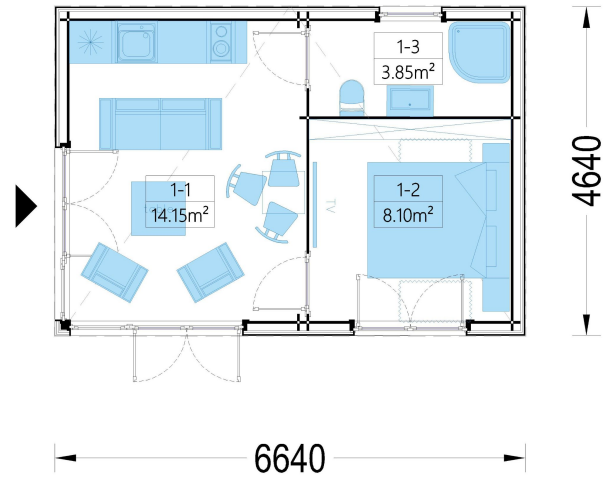

BESCHREIBUNG

Gartenhaus PREMIUM (34mm + Holzverschalung), 6.5x4.5m, 30m² - Ihr persönlicher Raum im Garten

Wenn Sie von einem eigenen Raum im Garten träumen, in dem Sie Ihre Zeit nach Ihren Wünschen gestalten können, ist das Gartenhaus PREMIUM die ideale Lösung. Ob als Arbeitsraum, Gästeunterkunft oder persönlicher Rückzugsort - dieses Modell bietet eine stilvolle und funktionale Lösung für Ihren zusätzlichen Raumbedarf. Genießen Sie die Freiheit, Ihren persönlichen Raum nach Ihren Vorstellungen zu gestalten.

PREMIUM GARTENHAUS

TECHNISCHE DATEN

Grundfläche 26,10 m²

Fußboden

Marke	Premium Gartenhaus
Raumanzahl	3
Haus Typ	Modern
Holzbehandlung	Unbehandelt
Verglasung	Doppelverglasung
Tiefe	495 cm
Wandstärke	34 mm + Wandverschalung
Terrasse	ohne Terrasse
Dachform	Flachdach
Außenmaß	665 x 465 cm
Bauweise	34 mm + Holzverschalung
Dachfläche	30 m ²
Fenstermaße:	1* 90 x 39 cm , 2 * 85 x 192 cm , 2 *161 x 192 cm
Türmaße	1* 161 cm x 192 cm (Außen) , 2 * 85 cm x 192 cm (Innen)
Firsthöhe	249,5 cm
Seitenhöhe der Wände	229,5 cm
Boden	19 - 20 mm Bodenbretter mit Nut-und-Feder-Verbindungen, Grundrahmen und Querstreben (Als Zubehör erhältlich)
Dachaufbau	18-20 mm Dachbretter
Herstellergarantie	5 Jahre
Holzart Fenster/Türen	Kiefer
Spiegelverkehrter Aufbau	Ja
Dachwinkel	2°
Grundform	Rechteckig
Wandaufbau	34 mm Blockbohlen; 100 mm Holzrahmen; 25 mm Holzlatte (vertikal); 25 mm Holzlatte (horizontal); 18 - 20 mm Holzverschalung