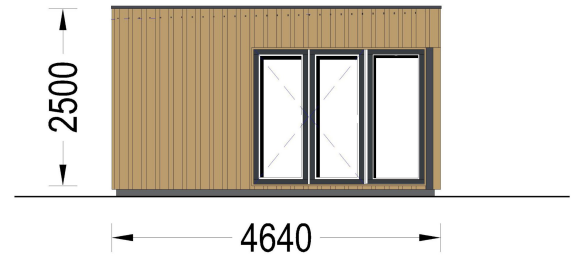

BESCHREIBUNG

Gartenhaus PREMIUM (34mm + Holzverschalung), 6.5x4.5m, 30m² - Ihr persönlicher Raum im Garten

Wenn Sie von einem eigenen Raum im Garten träumen, in dem Sie Ihre Zeit nach Ihren Wünschen gestalten können, ist das Gartenhaus PREMIUM die ideale Lösung. Ob als Arbeitsraum, Gästeunterkunft oder persönlicher Rückzugsort - dieses Modell bietet eine stilvolle und funktionale Lösung für Ihren zusätzlichen Raumbedarf. Genießen Sie die Freiheit, Ihren persönlichen Raum nach Ihren Vorstellungen zu gestalten.

PREMIUM GARTENHAUS

TECHNISCHE DATEN

Grundfläche 26,10 m²

Fußboden

Marke	Premium Gartenhaus
Raumanzahl	3
Haus Typ	Modern
Holzbehandlung	Unbehandelt
Verglasung	Doppelverglasung
Tiefe	495 cm
Wandstärke	34 mm + Wandverschalung
Terrasse	ohne Terrasse
Dachform	Flachdach
Außenmaß	665 x 465 cm
Bauweise	34 mm + Holzverschalung
Dachfläche	30 m ²
Fenstermaße:	1* 90 x 39 cm , 2 * 85 x 192 cm , 2 *161 x 192 cm
Türmaße	1* 161 cm x 192 cm (Außen) , 2 * 85 cm x 192 cm (Innen)
Firsthöhe	249,5 cm
Seitenhöhe der Wände	229,5 cm
Boden	19 - 20 mm Bodenbretter mit Nut-und-Feder-Verbindungen, Grundrahmen und Querstreben (Als Zubehör erhältlich)
Dachaufbau	18-20 mm Dachbretter
Herstellergarantie	5 Jahre
Holzart Fenster/Türen	Kiefer
Spiegelverkehrter Aufbau	Ja
Dachwinkel	2°
Grundform	Rechteckig
Wandaufbau	34 mm Blockbohlen; 100 mm Holzrahmen; 25 mm Holzlatte (vertikal); 25 mm Holzlatte (horizontal); 18 - 20 mm Holzverschalung