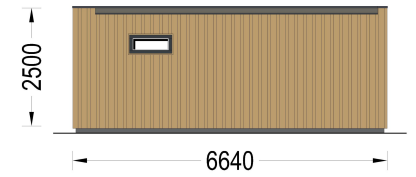

GARTENHAUS PREMIUM (34MM + HOLZVERSCHALUNG), 6.5X4.5M, 30M²

€ 9777,00

Wenn Sie von einem eigenen Raum im Garten träumen, in dem Sie Ihre Zeit nach Ihren Wünschen gestalten können, ist das Gartenhaus PREMIUM die ideale Lösung. Ob als Arbeitsraum, Gästeunterkunft oder persönlicher Rückzugsort - dieses Modell bietet eine stilvolle und funktionale Lösung für Ihren zusätzlichen Raumbedarf. Genießen Sie die Freiheit, Ihren persönlichen Raum nach Ihren Vorstellungen zu gestalten.

Kategorien: [Blockbohlenhaus mit Wandverschalung](#)

GALERIEBILDER

BESCHREIBUNG

Gartenhaus PREMIUM (34mm + Holzverschalung), 6.5x4.5m, 30m² - Ihr persönlicher Raum im Garten

Wenn Sie von einem eigenen Raum im Garten träumen, in dem Sie Ihre Zeit nach Ihren Wünschen gestalten können, ist das Gartenhaus PREMIUM die ideale Lösung. Ob als Arbeitsraum, Gästeunterkunft oder persönlicher Rückzugsort - dieses Modell bietet eine stilvolle und funktionale Lösung für Ihren zusätzlichen Raumbedarf. Genießen Sie die Freiheit, Ihren persönlichen Raum nach Ihren Vorstellungen zu gestalten.

TECHNISCHE DATEN

Grundfläche

[26,10 m²](#)

Marke	Premium Gartenhaus
Raumanzahl	3
Haus Typ	Modern
Holzbehandlung	Unbehandelt
Verglasung	Doppelverglasung
Tiefe	495 cm
Wandstärke	34 mm + Wandverschalung
Terrasse	ohne Terrasse
Dachform	Flachdach
Außenmaß	665 x 465 cm
Bauweise	34 mm + Holzverschalung
Dachfläche	30 m²
Fenstermaße:	1* 90 x 39 cm , 2 * 85 x 192 cm , 2 *161 x 192 cm
Türmaße	1* 161 cm x 192 cm (Außen) , 2 * 85 cm x 192 cm (Innen)
Firsthöhe	249,5 cm
Seitenhöhe der Wände	229,5 cm
Boden	19 - 20 mm Bodenbretter mit Nut-und-Feder-Verbindungen, Grundrahmen und Querstreben (Als Zubehör erhältlich)
Dachaufbau	18-20 mm Dachbretter
Herstellergarantie	5 Jahre
Holzart Fenster/Türen	Kiefer
Spiegelverkehrter Aufbau	Ja
Dachwinkel	2°
Grundform	Rechteckig
Wandaufbau	34 mm Blockbohlen; 100 mm Holzrahmen; 25 mm Holzlatte (vertikal); 25 mm Holzlatte (horizontal); 18 - 20 mm Holzverschalung