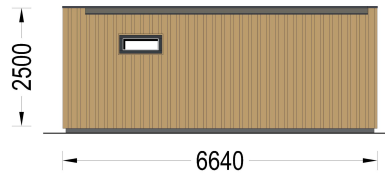

GARTENHAUS PREMIUM (34MM + HOLZVERSCHALUNG), 6.5X4.5M, 30M²

€ 9777,00

Wenn Sie von einem eigenen Raum im Garten träumen, in dem Sie Ihre Zeit nach Ihren Wünschen gestalten können, ist das Gartenhaus PREMIUM die ideale Lösung. Ob als Arbeitsraum, Gästeunterkunft oder persönlicher Rückzugsort - dieses Modell bietet eine stilvolle und funktionale Lösung für Ihren zusätzlichen Raumbedarf. Genießen Sie die Freiheit, Ihren persönlichen Raum nach Ihren Vorstellungen zu gestalten.

Kategorien: [Blockbohlenhaus mit Wandverschalung](#)

GALERIEBILDER

BESCHREIBUNG

Gartenhaus PREMIUM (34mm + Holzverschalung), 6.5x4.5m, 30m² - Ihr persönlicher Raum im Garten

Wenn Sie von einem eigenen Raum im Garten träumen, in dem Sie Ihre Zeit nach Ihren Wünschen gestalten können, ist das Gartenhaus PREMIUM die ideale Lösung. Ob als Arbeitsraum, Gästeunterkunft oder persönlicher Rückzugsort - dieses Modell bietet eine stilvolle und funktionale Lösung für Ihren zusätzlichen Raumbedarf. Genießen Sie die Freiheit, Ihren persönlichen Raum nach Ihren Vorstellungen zu gestalten.

TECHNISCHE DATEN

Grundfläche

[26,10 m²](#)

Marke	Premium Gartenhaus
Raumanzahl	3
Haus Typ	Modern
Holzbehandlung	Unbehandelt
Verglasung	Doppelverglasung
Tiefe	495 cm
Wandstärke	34 mm + Wandverschalung
Terrasse	ohne Terrasse
Dachform	Flachdach
Außenmaß	665 x 465 cm
Bauweise	34 mm + Holzverschalung
Dachfläche	30 m²
Fenstermaße:	1* 90 x 39 cm , 2 * 85 x 192 cm , 2 *161 x 192 cm
Türmaße	1* 161 cm x 192 cm (Außen) , 2 * 85 cm x 192 cm (Innen)
Firsthöhe	249,5 cm
Seitenhöhe der Wände	229,5 cm
Boden	19 - 20 mm Bodenbretter mit Nut-und-Feder-Verbindungen, Grundrahmen und Querstreben (Als Zubehör erhältlich)
Dachaufbau	18-20 mm Dachbretter
Herstellergarantie	5 Jahre
Holzart Fenster/Türen	Kiefer
Spiegelverkehrter Aufbau	Ja
Dachwinkel	2°
Grundform	Rechteckig
Wandaufbau	34 mm Blockbohlen; 100 mm Holzrahmen; 25 mm Holzlatte (vertikal); 25 mm Holzlatte (horizontal); 18 - 20 mm Holzverschalung