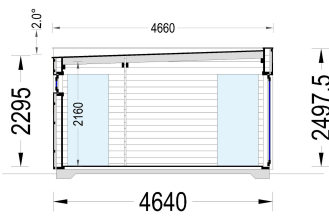

GARTENHAUS PREMIUM (34MM + HOLZVERSCHALUNG), 6.5X4.5M, 30M²

€ 9777,00

Wenn Sie von einem eigenen Raum im Garten träumen, in dem Sie Ihre Zeit nach Ihren Wünschen gestalten können, ist das Gartenhaus PREMIUM die ideale Lösung. Ob als Arbeitsraum, Gästeunterkunft oder persönlicher Rückzugsort - dieses Modell bietet eine stilvolle und funktionale Lösung für Ihren zusätzlichen Raumbedarf. Genießen Sie die Freiheit, Ihren persönlichen Raum nach Ihren Vorstellungen zu gestalten.

Kategorien: [Blockbohlenhaus mit Wandverschalung](#)

GALERIEBILDER

BESCHREIBUNG

Gartenhaus PREMIUM (34mm + Holzverschalung), 6.5x4.5m, 30m² - Ihr persönlicher Raum im Garten

Wenn Sie von einem eigenen Raum im Garten träumen, in dem Sie Ihre Zeit nach Ihren Wünschen gestalten können, ist das Gartenhaus PREMIUM die ideale Lösung. Ob als Arbeitsraum, Gästeunterkunft oder persönlicher Rückzugsort - dieses Modell bietet eine stilvolle und funktionale Lösung für Ihren zusätzlichen Raumbedarf. Genießen Sie die Freiheit, Ihren persönlichen Raum nach Ihren Vorstellungen zu gestalten.

TECHNISCHE DATEN

Grundfläche

[26,10 m²](#)

Marke	Premium Gartenhaus
Raumanzahl	3
Haus Typ	Modern
Holzbehandlung	Unbehandelt
Verglasung	Doppelverglasung
Tiefe	495 cm
Wandstärke	34 mm + Wandverschalung
Terrasse	ohne Terrasse
Dachform	Flachdach
Außenmaß	665 x 465 cm
Bauweise	34 mm + Holzverschalung
Dachfläche	30 m²
Fenstermaße:	1* 90 x 39 cm , 2 * 85 x 192 cm , 2 *161 x 192 cm
Türmaße	1* 161 cm x 192 cm (Außen) , 2 * 85 cm x 192 cm (Innen)
Firsthöhe	249,5 cm
Seitenhöhe der Wände	229,5 cm
Boden	19 - 20 mm Bodenbretter mit Nut-und-Feder-Verbindungen, Grundrahmen und Querstreben (Als Zubehör erhältlich)
Dachaufbau	18-20 mm Dachbretter
Herstellergarantie	5 Jahre
Holzart Fenster/Türen	Kiefer
Spiegelverkehrter Aufbau	Ja
Dachwinkel	2°
Grundform	Rechteckig
Wandaufbau	34 mm Blockbohlen; 100 mm Holzrahmen; 25 mm Holzlatte (vertikal); 25 mm Holzlatte (horizontal); 18 - 20 mm Holzverschalung