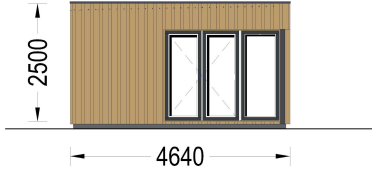

GARTENHAUS PREMIUM (34MM + HOLZVERSCHALUNG), 6.5X4.5M, 30M²

€ 9777,00

Wenn Sie von einem eigenen Raum im Garten träumen, in dem Sie Ihre Zeit nach Ihren Wünschen gestalten können, ist das Gartenhaus PREMIUM die ideale Lösung. Ob als Arbeitsraum, Gästeunterkunft oder persönlicher Rückzugsort - dieses Modell bietet eine stilvolle und funktionale Lösung für Ihren zusätzlichen Raumbedarf. Genießen Sie die Freiheit, Ihren persönlichen Raum nach Ihren Vorstellungen zu gestalten.

Kategorien: [Blockbohlenhaus mit Wandverschalung](#)

GALERIEBILDER

BESCHREIBUNG

Gartenhaus PREMIUM (34mm + Holzverschalung), 6.5x4.5m, 30m² - Ihr persönlicher Raum im Garten

Wenn Sie von einem eigenen Raum im Garten träumen, in dem Sie Ihre Zeit nach Ihren Wünschen gestalten können, ist das Gartenhaus PREMIUM die ideale Lösung. Ob als Arbeitsraum, Gästeunterkunft oder persönlicher Rückzugsort - dieses Modell bietet eine stilvolle und funktionale Lösung für Ihren zusätzlichen Raumbedarf. Genießen Sie die Freiheit, Ihren persönlichen Raum nach Ihren Vorstellungen zu gestalten.

TECHNISCHE DATEN

Grundfläche

[26,10 m²](#)

Marke	Premium Gartenhaus
Raumanzahl	3
Haus Typ	Modern
Holzbehandlung	Unbehandelt
Verglasung	Doppelverglasung
Tiefe	495 cm
Wandstärke	34 mm + Wandverschalung
Terrasse	ohne Terrasse
Dachform	Flachdach
Außenmaß	665 x 465 cm
Bauweise	34 mm + Holzverschalung
Dachfläche	30 m²
Fenstermaße:	1* 90 x 39 cm , 2 * 85 x 192 cm , 2 *161 x 192 cm
Türmaße	1* 161 cm x 192 cm (Außen) , 2 * 85 cm x 192 cm (Innen)
Firsthöhe	249,5 cm
Seitenhöhe der Wände	229,5 cm
Boden	19 - 20 mm Bodenbretter mit Nut-und-Feder-Verbindungen, Grundrahmen und Querstreben (Als Zubehör erhältlich)
Dachaufbau	18-20 mm Dachbretter
Herstellergarantie	5 Jahre
Holzart Fenster/Türen	Kiefer
Spiegelverkehrter Aufbau	Ja
Dachwinkel	2°
Grundform	Rechteckig
Wandaufbau	34 mm Blockbohlen; 100 mm Holzrahmen; 25 mm Holzlatte (vertikal); 25 mm Holzlatte (horizontal); 18 - 20 mm Holzverschalung