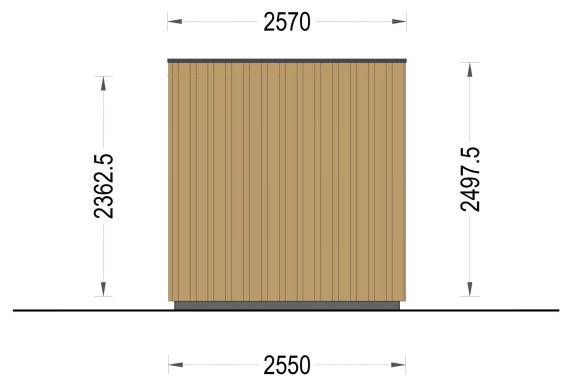

TECHNISCHE DATEN

Fußboden

Marke

Premium Gartenhaus

Raumanzahl

1

Haus Typ

Modern

Holzbehandlung

Unbehandelt

Verglasung

Doppelverglasung

Tiefe

255 cm

Wandstärke

34 mm Blockbohlen; 100 mm Holzrahmen; 25 mm Holzlatte (vertikal); 25 mm Holzlatte (horizontal); 18 - 20 mm Holzverschalung