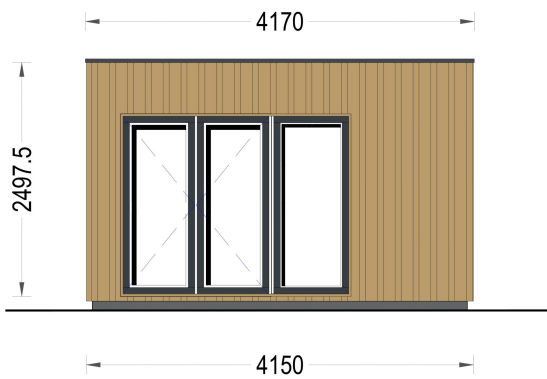

TECHNISCHE DATEN

Fußboden

Marke

Premium Gartenhaus

Raumanzahl

1

Haus Typ

Modern

Holzbehandlung

Unbehandelt

Verglasung

Doppelverglasung

Tiefe

255 cm

Wandstärke

34 mm Blockbohlen; 100 mm Holzrahmen; 25 mm Holzlatte (vertikal); 25 mm Holzlatte (horizontal); 18 - 20 mm Holzverschalung