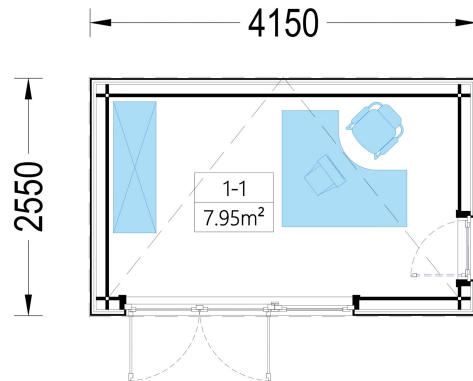

PREMIUM GARTENHAUS