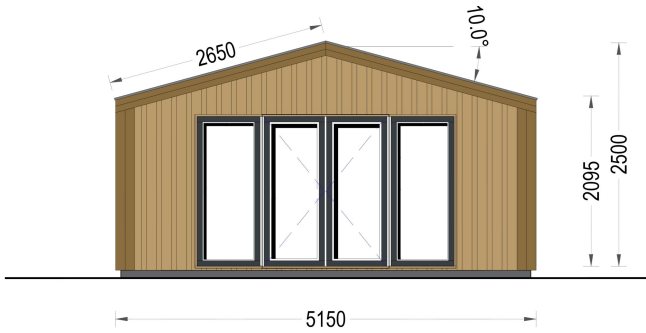

TECHNISCHE DATEN

Marke	Premium Gartenhaus
Fußboden	
Breite	533,2 cm
Raumanzahl	1
Dachform	Satteldach
Tiefe	490,7 cm
Wandstärke	34 mm + Wandverschalung
Holzbehandlung	Unbehandelt
Verglasung	Doppelverglasung