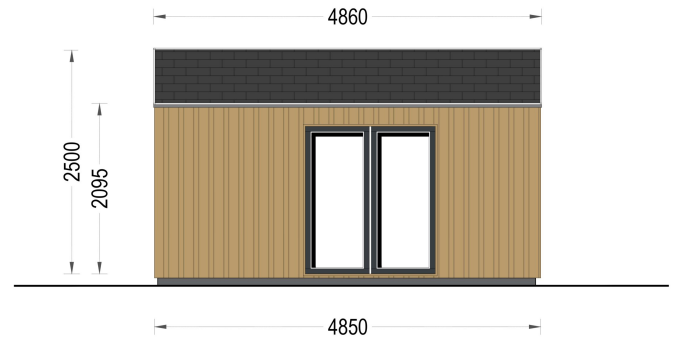

TECHNISCHE DATEN

Marke	Premium Gartenhaus
Fußboden	
Breite	533,2 cm
Raumanzahl	1
Dachform	Satteldach
Tiefe	490,7 cm
Wandstärke	34 mm + Wandverschalung
Holzbehandlung	Unbehandelt
Verglasung	Doppelverglasung