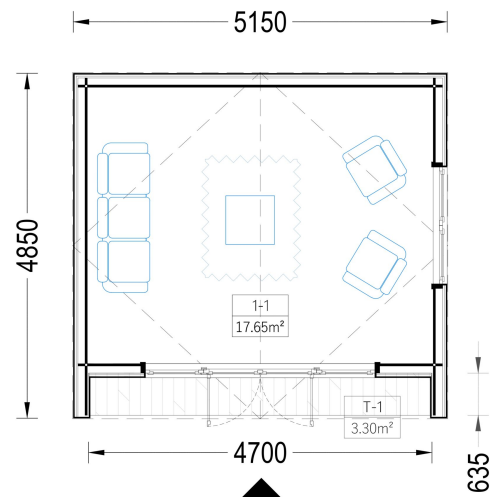

## TECHNISCHE DATEN

<b>Marke</b>	Premium Gartenhaus
<b>Fußboden</b>	
<b>Breite</b>	533,2 cm
<b>Raumanzahl</b>	1
<b>Dachform</b>	Satteldach
<b>Tiefe</b>	490,7 cm
<b>Wandstärke</b>	34 mm + Wandverschalung
<b>Holzbehandlung</b>	Unbehandelt
<b>Verglasung</b>	Doppelverglasung

<b>Haus Typ</b>	Modern
<b>Terrasse</b>	ohne Terrasse
<b>Grundfläche</b>	20 m <sup>2</sup>
<b>Außenmaß</b>	533,2 x 490,7 cm
<b>Firsthöhe</b>	283,5 cm
<b>Seitenhöhe der Wände</b>	216 cm
<b>Türmaße</b>	1* 161 cm x 192 cm
<b>Dachfläche</b>	27 m <sup>2</sup>
<b>Bauweise</b>	34 mm + Holzverschalung