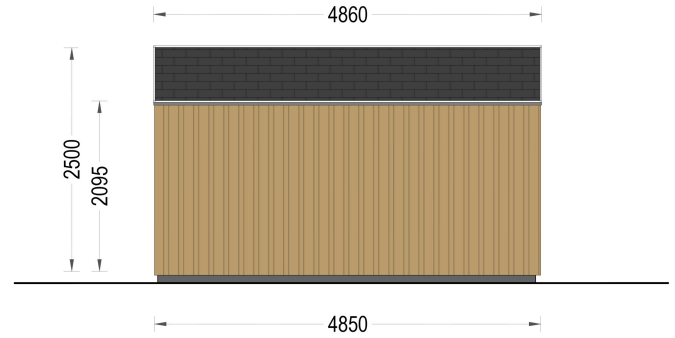

TECHNISCHE DATEN

Marke	Premium Gartenhaus
Fußboden	
Breite	533,2 cm
Raumanzahl	1
Dachform	Satteldach
Tiefe	490,7 cm
Wandstärke	34 mm + Wandverschalung
Holzbehandlung	Unbehandelt
Verglasung	Doppelverglasung