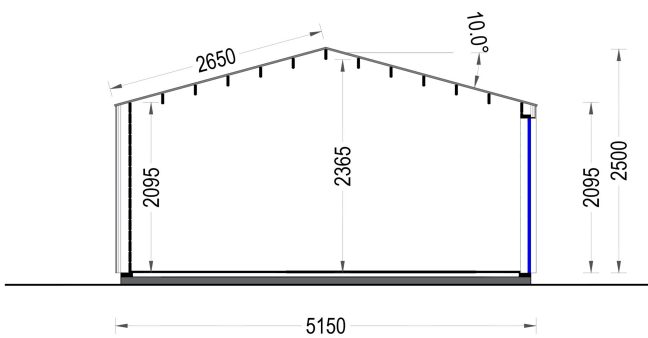

PREMIUM GARTENHAUS