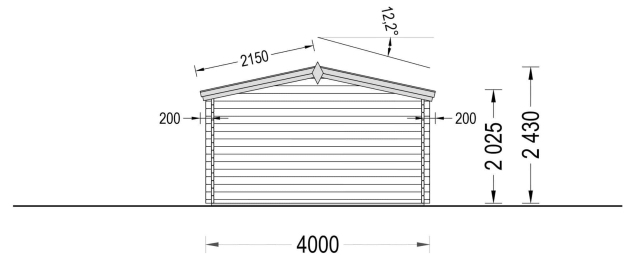

VARIATIONEN