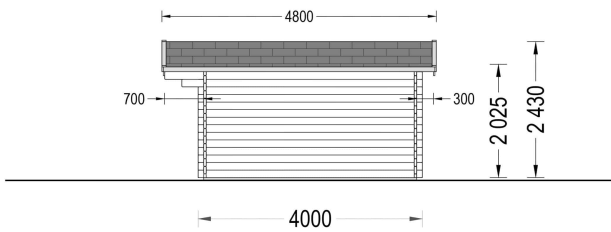

VARIATIONEN