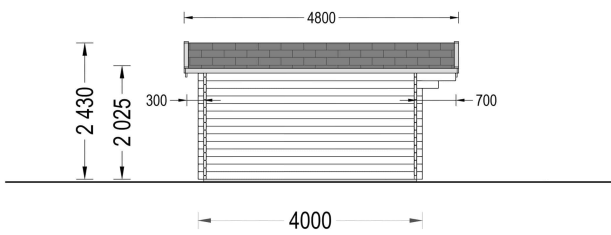

VARIATIONEN