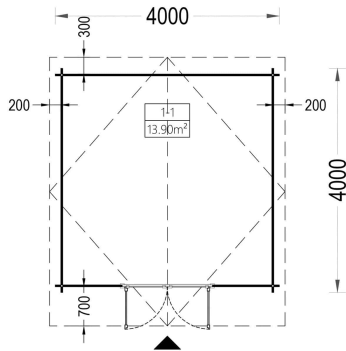

VARIATIONEN