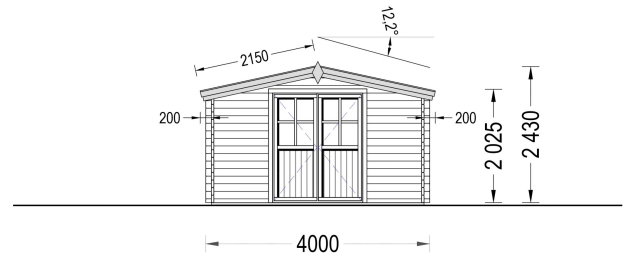

VARIATIONEN