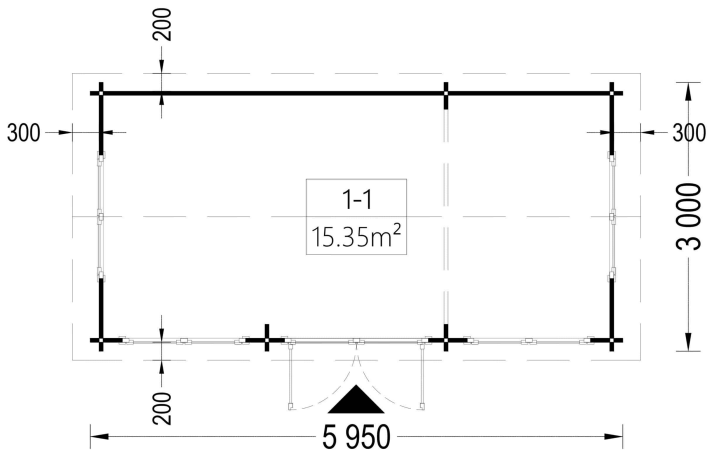

### Premium Gartenhaus OSKAR (44 - 66 mm), 6x3m, 18m<sup>2</sup>: Klassischer Stil und Vielseitigkeit

Willkommen im Gartenhaus OSKAR – einem Modell, das durch seine klassischen Details und die Vielseitigkeit seiner Nutzungsmöglichkeiten überzeugt. Dieses Gartenhaus vereint traditionellen Stil mit modernem Komfort, und bietet Ihnen einen charmanten Raum im Grünen.

## VARIATIONEN

Bild	Artikelnummer	Stock	Status	Beschreibung	Wandstärke	Preis
	AV137				44 mm	€ 4300,00
	AV137-66				66 mm	€ 5380,00

## TECHNISCHE DATEN

<b>Breite</b>	595 cm
<b>Marke</b>	Premium Gartenhaus
<b>Raumanzahl</b>	1
<b>Dachform</b>	Satteldach
<b>Wandstärke</b>	44 mm , 66 mm
<b>Holzbehandlung</b>	Unbehandelt
<b>Grundfläche</b>	18,1 m <sup>2</sup>
<b>Tiefe</b>	300 cm
<b>Verglasung</b>	Doppelverglasung
<b>Haus Typ</b>	Klassisch
<b>Terrasse</b>	ohne Terrasse
<b>Dachaufbau</b>	18-20 mm Dachbretter
<b>Holzart Fenster/Türen</b>	Kiefer
<b>Herstellergarantie</b>	5 Jahre
<b>Bauweise</b>	Blockbohlen
<b>Außenmaß</b>	595 x 300 cm
<b>Dachwinkel</b>	11,1°
<b>Dachfläche</b>	22 m <sup>2</sup>
<b>Fenstermaße:</b>	4* 138 cm x 105 cm;
<b>Türmaße</b>	1* 161 cm x 192 cm
<b>Firsthöhe</b>	250 cm
<b>Seitenhöhe der Wände</b>	223 cm
<b>Dachüberstand</b>	20 cm
<b>Grundform</b>	Rechteckig
<b>Spiegelverkehrter Aufbau</b>	Ja
<b>Innenmaß</b>	566 x 271 cm
<b>Fußboden</b>	19 - 20 mm Bodenbretter mit Nut-und-Feder-Verbindungen, Grundrahmen und Querstreben (als Zubehör erhältlich)

**Rauminhalt** 36,3 m<sup>3</sup>

**Fläche** 6×3