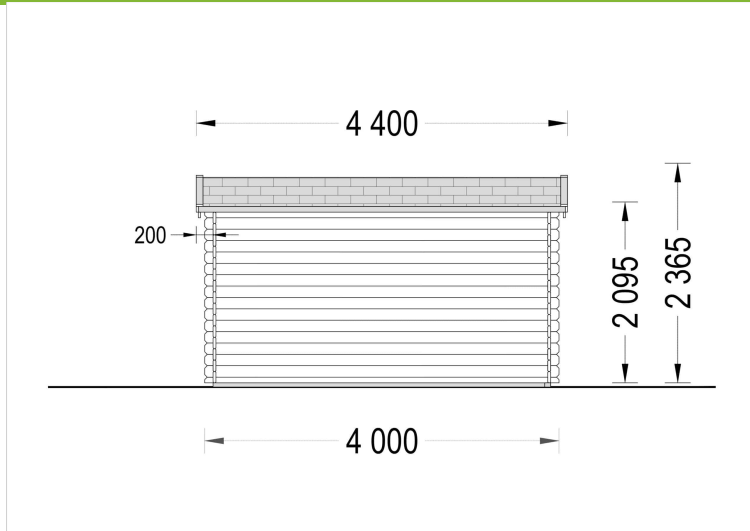

### Technische Details im Überblick:

- **Grundfläche:** 12 m<sup>2</sup>
- **Wandstärke:** 44 mm
- **Material:** Natürliches Nadelholz
- **Fenster:** Große, doppelt verglaste Fenster für maximale Helligkeit
- **Türen:** Robuste Türen für einen einfachen Zugang
- **Dachüberstand:** Stilvoll und funktional

## TECHNISCHE DATEN

<b>Außenmaß</b>	400 x 300 cm
<b>Breite</b>	400 cm
<b>Tiefe</b>	300 cm
<b>Dachfläche</b>	15 m <sup>2</sup>
<b>Marke</b>	Premium Gartenhaus
<b>Dachform</b>	Satteldach
<b>Fenstermaße:</b>	4* 70 x 144 cm
<b>Firsthöhe</b>	236 cm
<b>Fußboden</b>	
<b>Grundfläche</b>	12 m <sup>2</sup>
<b>Haus Typ</b>	Klassisch
<b>Holzbehandlung</b>	Unbehandelt
<b>Innenmaß</b>	381 x 281 cm
<b>Raumanzahl</b>	1
<b>Türmaße</b>	1* 130 x 192 cm
<b>Verglasung</b>	Doppelverglasung
<b>Wandstärke</b>	44 mm
<b>Terrasse</b>	ohne Terrasse