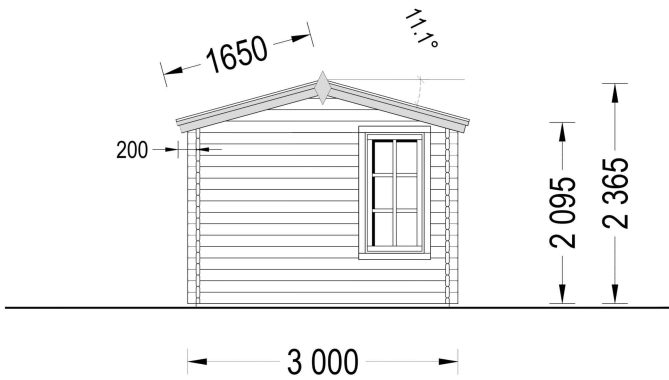

### Technische Details im Überblick:

- **Grundfläche:** 12 m<sup>2</sup>
- **Wandstärke:** 44 mm
- **Material:** Natürliches Nadelholz
- **Fenster:** Große, doppelt verglaste Fenster für maximale Helligkeit
- **Türen:** Robuste Türen für einen einfachen Zugang
- **Dachüberstand:** Stilvoll und funktional

## TECHNISCHE DATEN

<b>Außenmaß</b>	400 x 300 cm
<b>Breite</b>	400 cm
<b>Tiefe</b>	300 cm
<b>Dachfläche</b>	15 m <sup>2</sup>
<b>Marke</b>	Premium Gartenhaus
<b>Dachform</b>	Satteldach
<b>Fenstermaße:</b>	4* 70 x 144 cm
<b>Firsthöhe</b>	236 cm
<b>Fußboden</b>	
<b>Grundfläche</b>	12 m <sup>2</sup>
<b>Haus Typ</b>	Klassisch
<b>Holzbehandlung</b>	Unbehandelt
<b>Innenmaß</b>	381 x 281 cm
<b>Raumanzahl</b>	1
<b>Türmaße</b>	1* 130 x 192 cm
<b>Verglasung</b>	Doppelverglasung
<b>Wandstärke</b>	44 mm
<b>Terrasse</b>	ohne Terrasse