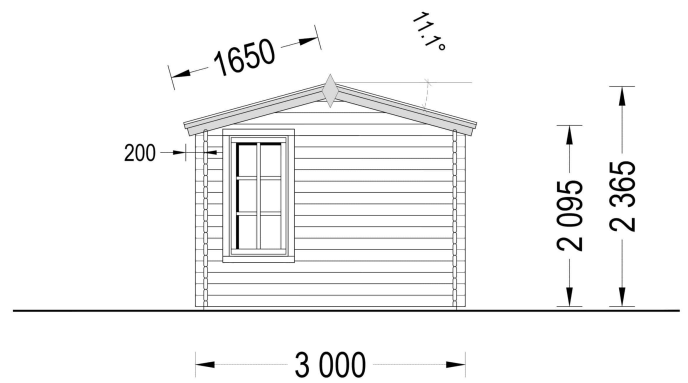

### Technische Details im Überblick:

- **Grundfläche:** 12 m<sup>2</sup>
- **Wandstärke:** 44 mm
- **Material:** Natürliches Nadelholz
- **Fenster:** Große, doppelt verglaste Fenster für maximale Helligkeit
- **Türen:** Robuste Türen für einen einfachen Zugang
- **Dachüberstand:** Stilvoll und funktional

## TECHNISCHE DATEN

<b>Außenmaß</b>	400 x 300 cm
<b>Breite</b>	400 cm
<b>Tiefe</b>	300 cm
<b>Dachfläche</b>	15 m <sup>2</sup>
<b>Marke</b>	Premium Gartenhaus
<b>Dachform</b>	Satteldach
<b>Fenstermaße:</b>	4* 70 x 144 cm
<b>Firsthöhe</b>	236 cm
<b>Fußboden</b>	
<b>Grundfläche</b>	12 m <sup>2</sup>
<b>Haus Typ</b>	Klassisch
<b>Holzbehandlung</b>	Unbehandelt
<b>Innenmaß</b>	381 x 281 cm
<b>Raumanzahl</b>	1
<b>Türmaße</b>	1* 130 x 192 cm
<b>Verglasung</b>	Doppelverglasung
<b>Wandstärke</b>	44 mm
<b>Terrasse</b>	ohne Terrasse