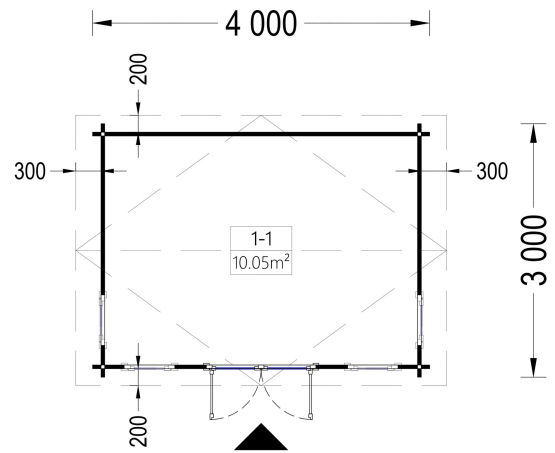

### Technische Details im Überblick:

- **Grundfläche:** 12 m<sup>2</sup>
- **Wandstärke:** 44 mm
- **Material:** Natürliches Nadelholz
- **Fenster:** Große, doppelt verglaste Fenster für maximale Helligkeit
- **Türen:** Robuste Türen für einen einfachen Zugang
- **Dachüberstand:** Stilvoll und funktional

## TECHNISCHE DATEN

<b>Außenmaß</b>	400 x 300 cm
<b>Breite</b>	400 cm
<b>Tiefe</b>	300 cm
<b>Dachfläche</b>	15 m <sup>2</sup>
<b>Marke</b>	Premium Gartenhaus
<b>Dachform</b>	Satteldach
<b>Fenstermaße:</b>	4* 70 x 144 cm
<b>Firsthöhe</b>	236 cm
<b>Fußboden</b>	
<b>Grundfläche</b>	12 m <sup>2</sup>
<b>Haus Typ</b>	Klassisch
<b>Holzbehandlung</b>	Unbehandelt
<b>Innenmaß</b>	381 x 281 cm
<b>Raumanzahl</b>	1
<b>Türmaße</b>	1* 130 x 192 cm
<b>Verglasung</b>	Doppelverglasung
<b>Wandstärke</b>	44 mm
<b>Terrasse</b>	ohne Terrasse

<b>Bauweise</b>	Blockbohlen
<b>Seitenhöhe der Wände</b>	216 cm
<b>Spiegelverkehrter Aufbau</b>	Ja
<b>Dachwinkel</b>	11,1°
<b>Grundform</b>	Rechteckig