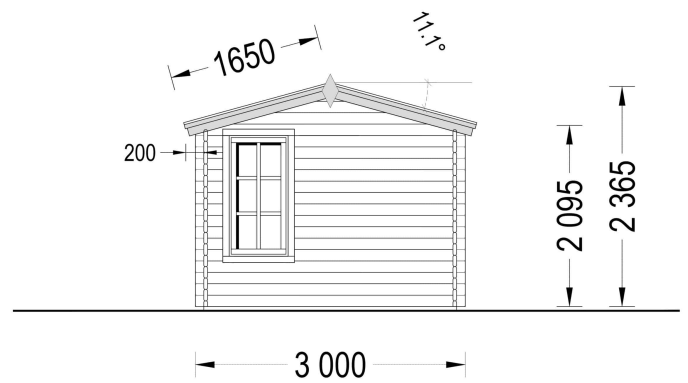

Technische Details im Überblick:

- **Grundfläche:** 12 m²
- **Wandstärke:** 44 mm
- **Material:** Natürliches Nadelholz
- **Fenster:** Große, doppelt verglaste Fenster für maximale Helligkeit
- **Türen:** Robuste Türen für einen einfachen Zugang
- **Dachüberstand:** Stilvoll und funktional

PREMIUM GARTENHAUS

TECHNISCHE DATEN

Außenmaß	400 x 300 cm
Breite	400 cm
Tiefe	300 cm
Dachfläche	15 m ²
Marke	Premium Gartenhaus
Dachform	Satteldach
Fenstermaße:	4* 70 x 144 cm
Firsthöhe	236 cm
Fußboden	
Grundfläche	12 m ²
Haus Typ	Klassisch
Holzbehandlung	Unbehandelt
Innenmaß	381 x 281 cm
Raumanzahl	1
Türmaße	1* 130 x 192 cm
Verglasung	Doppelverglasung
Wandstärke	44 mm
Terrasse	ohne Terrasse

Bauweise	Blockbohlen
Seitenhöhe der Wände	216 cm
Spiegelverkehrter Aufbau	Ja
Dachwinkel	11,1°
Grundform	Rechteckig

SIE KÖNNEN AUCH MÖGEN...

[Sickerschacht mit
Zufluss/Abfluss Ø 110 mm](#)

[Anbau Werkzeugschuppen
- 161 x 273 cm](#)