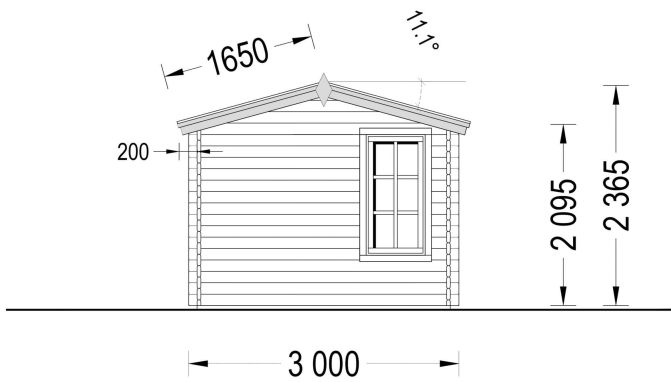

Technische Details im Überblick:

- **Grundfläche:** 12 m²
- **Wandstärke:** 44 mm
- **Material:** Natürliches Nadelholz
- **Fenster:** Große, doppelt verglaste Fenster für maximale Helligkeit
- **Türen:** Robuste Türen für einen einfachen Zugang
- **Dachüberstand:** Stilvoll und funktional

PREMIUM GARTENHAUS

TECHNISCHE DATEN

Außenmaß	400 x 300 cm
Breite	400 cm
Tiefe	300 cm
Dachfläche	15 m ²
Marke	Premium Gartenhaus
Dachform	Satteldach
Fenstermaße:	4* 70 x 144 cm
Firsthöhe	236 cm
Fußboden	
Grundfläche	12 m ²
Haus Typ	Klassisch
Holzbehandlung	Unbehandelt
Innenmaß	381 x 281 cm
Raumanzahl	1
Türmaße	1* 130 x 192 cm
Verglasung	Doppelverglasung
Wandstärke	44 mm
Terrasse	ohne Terrasse

Bauweise	Blockbohlen
Seitenhöhe der Wände	216 cm
Spiegelverkehrter Aufbau	Ja
Dachwinkel	11,1°
Grundform	Rechteckig

SIE KÖNNEN AUCH MÖGEN...

[Sickerschacht mit
Zufluss/Abfluss Ø 110 mm](#)

[Anbau Werkzeugschuppen
- 161 x 273 cm](#)