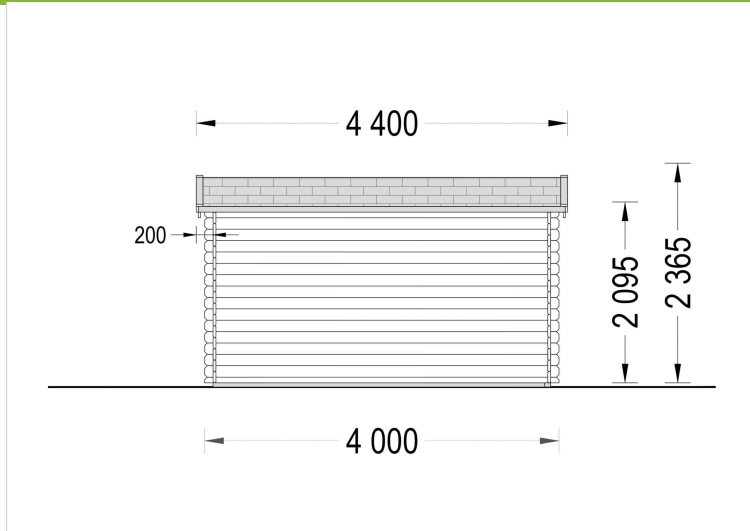

Technische Details im Überblick:

- **Grundfläche:** 12 m²
- **Wandstärke:** 44 mm
- **Material:** Natürliches Nadelholz
- **Fenster:** Große, doppelt verglaste Fenster für maximale Helligkeit
- **Türen:** Robuste Türen für einen einfachen Zugang
- **Dachüberstand:** Stilvoll und funktional

PREMIUM GARTENHAUS

TECHNISCHE DATEN

Außenmaß	400 x 300 cm
Breite	400 cm
Tiefe	300 cm
Dachfläche	15 m ²
Marke	Premium Gartenhaus
Dachform	Satteldach
Fenstermaße:	4* 70 x 144 cm
Firsthöhe	236 cm
Fußboden	
Grundfläche	12 m ²
Haus Typ	Klassisch
Holzbehandlung	Unbehandelt
Innenmaß	381 x 281 cm
Raumanzahl	1
Türmaße	1* 130 x 192 cm
Verglasung	Doppelverglasung
Wandstärke	44 mm
Terrasse	ohne Terrasse

Bauweise	Blockbohlen
Seitenhöhe der Wände	216 cm
Spiegelverkehrter Aufbau	Ja
Dachwinkel	11,1°
Grundform	Rechteckig

SIE KÖNNEN AUCH MÖGEN...

[Sickerschacht mit
Zufluss/Abfluss Ø 110 mm](#)

[Anbau Werkzeugschuppen
- 161 x 273 cm](#)