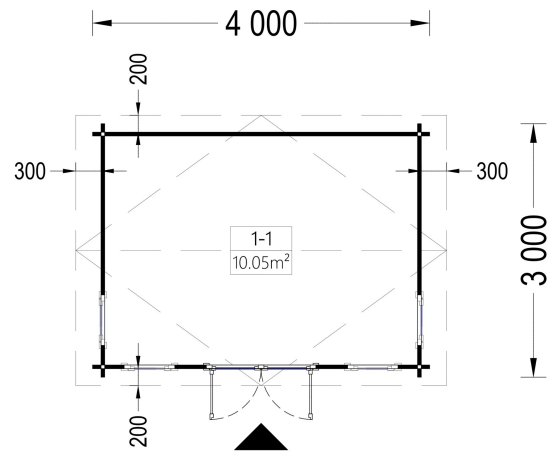

Technische Details im Überblick:

- **Grundfläche:** 12 m²
- **Wandstärke:** 44 mm
- **Material:** Natürliches Nadelholz
- **Fenster:** Große, doppelt verglaste Fenster für maximale Helligkeit
- **Türen:** Robuste Türen für einen einfachen Zugang
- **Dachüberstand:** Stilvoll und funktional

PREMIUM GARTENHAUS

TECHNISCHE DATEN

Außenmaß	400 x 300 cm
Breite	400 cm
Tiefe	300 cm
Dachfläche	15 m ²
Marke	Premium Gartenhaus
Dachform	Satteldach
Fenstermaße:	4* 70 x 144 cm
Firsthöhe	236 cm
Fußboden	
Grundfläche	12 m ²
Haus Typ	Klassisch
Holzbehandlung	Unbehandelt
Innenmaß	381 x 281 cm
Raumanzahl	1
Türmaße	1* 130 x 192 cm
Verglasung	Doppelverglasung
Wandstärke	44 mm
Terrasse	ohne Terrasse

Bauweise	Blockbohlen
Seitenhöhe der Wände	216 cm
Spiegelverkehrter Aufbau	Ja
Dachwinkel	11,1°
Grundform	Rechteckig

SIE KÖNNEN AUCH MÖGEN...

[Sickerschacht mit
Zufluss/Abfluss Ø 110 mm](#)

[Anbau Werkzeugschuppen
- 161 x 273 cm](#)