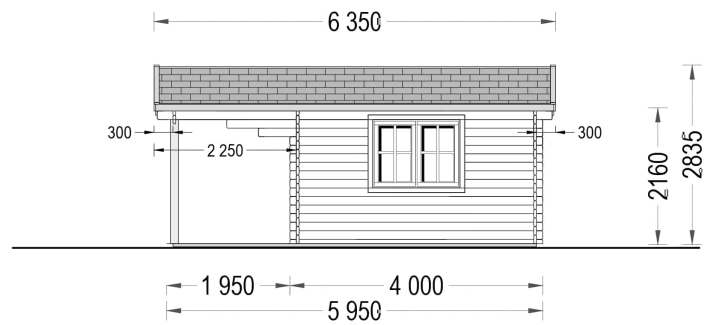

BESCHREIBUNG

Premium Gartenhaus "Camila" (44 mm), 6x6 m, mit 11 m² großer Terrasse und großem Vordach

Tauchen Sie ein in die Welt des Premium Gartenhauses "Camila" – ein elegantes und geräumiges Holzhaus, das Ihr Gartenparadies um eine exklusive Dimension erweitert. Mit einer Wandstärke von 44 mm bietet es nicht nur Stabilität, sondern auch einen stilvollen Rückzugsort für verschiedenste Aktivitäten.

PREMIUM GARTENHAUS

TECHNISCHE DATEN

Breite	595 cm
Fußboden	
Marke	Premium Gartenhaus
Raumanzahl	1
Dachform	Satteldach
Wandstärke	44 mm
Holzbehandlung	Unbehandelt
Tiefe	600 cm
Verglasung	Doppelverglasung

Terrasse	ohne Terrasse
Grundfläche	36 m ²
Außenmaß	595 x 400 cm
Haus Typ	Klassisch
Bauweise	Blockbohlen
Dachaufbau	18-20 mm Dachbretter
Dachfläche	42 m ²
Fenstermaße:	2* 138 cm x 105 cm (Lichtes Maß 125 cm x 92 cm), 1* 90 cm x 39 cm (Lichtes Maß 77 cm x 26 cm)
Türmaße	1* 161 cm x 192 cm (Lichtes Maß 148 cm x 185,5 cm)
Firsthöhe	283,5 cm
Seitenhöhe der Wände	216 cm
Spiegelverkehrter Aufbau	Ja
Innenmaß	562 x 367 cm + 562 x 175 cm
Boden	19 - 20 mm Bodenbretter mit Nut-und-Feder-Verbindungen, Grundrahmen und Querstreben (Als Zubehör erhältlich)
Dachüberstand	vorne 225 cm
Grundform	Rechteckig
Herstellergarantie	5 Jahre
Dachwinkel	13,3°