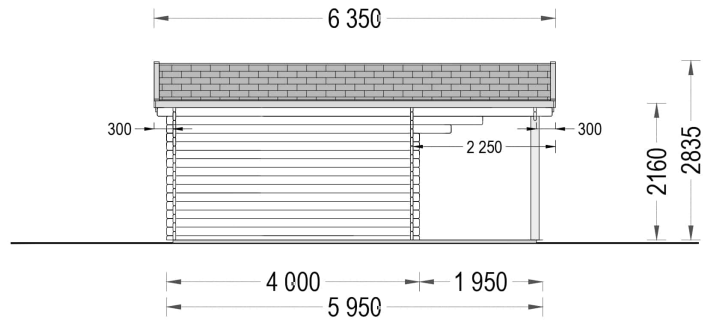

BESCHREIBUNG

Premium Gartenhaus "Camila" (44 mm), 6x6 m, mit 11 m² großer Terrasse und großem Vordach

Tauchen Sie ein in die Welt des Premium Gartenhauses "Camila" – ein elegantes und geräumiges Holzhaus, das Ihr Gartenparadies um eine exklusive Dimension erweitert. Mit einer Wandstärke von 44 mm bietet es nicht nur Stabilität, sondern auch einen stilvollen Rückzugsort für verschiedenste Aktivitäten.

PREMIUM GARTENHAUS

TECHNISCHE DATEN

Breite	595 cm
Fußboden	
Marke	Premium Gartenhaus
Raumanzahl	1
Dachform	Satteldach
Wandstärke	44 mm
Holzbehandlung	Unbehandelt
Tiefe	600 cm
Verglasung	Doppelverglasung

Terrasse	ohne Terrasse
Grundfläche	36 m ²
Außenmaß	595 x 400 cm
Haus Typ	Klassisch
Bauweise	Blockbohlen
Dachaufbau	18-20 mm Dachbretter
Dachfläche	42 m ²
Fenstermaße:	2* 138 cm x 105 cm (Lichtes Maß 125 cm x 92 cm), 1* 90 cm x 39 cm (Lichtes Maß 77 cm x 26 cm)
Türmaße	1* 161 cm x 192 cm (Lichtes Maß 148 cm x 185,5 cm)
Firsthöhe	283,5 cm
Seitenhöhe der Wände	216 cm
Spiegelverkehrter Aufbau	Ja
Innenmaß	562 x 367 cm + 562 x 175 cm
Boden	19 - 20 mm Bodenbretter mit Nut-und-Feder-Verbindungen, Grundrahmen und Querstreben (Als Zubehör erhältlich)
Dachüberstand	vorne 225 cm
Grundform	Rechteckig
Herstellergarantie	5 Jahre
Dachwinkel	13,3°