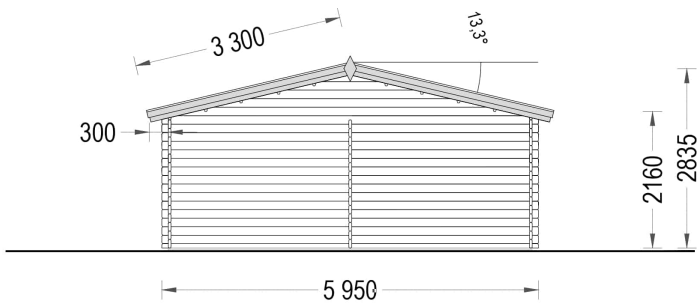

BESCHREIBUNG

Premium Gartenhaus "Camila" (44 mm), 6x6 m, mit 11 m² großer Terrasse und großem Vordach

Tauchen Sie ein in die Welt des Premium Gartenhauses "Camila" – ein elegantes und geräumiges Holzhaus, das Ihr Gartenparadies um eine exklusive Dimension erweitert. Mit einer Wandstärke von 44 mm bietet es nicht nur Stabilität, sondern auch einen stilvollen Rückzugsort für verschiedenste Aktivitäten.

PREMIUM GARTENHAUS

TECHNISCHE DATEN

Breite	595 cm
Fußboden	
Marke	Premium Gartenhaus
Raumanzahl	1
Dachform	Satteldach
Wandstärke	44 mm
Holzbehandlung	Unbehandelt
Tiefe	600 cm
Verglasung	Doppelverglasung

Terrasse	ohne Terrasse
Grundfläche	36 m ²
Außenmaß	595 x 400 cm
Haus Typ	Klassisch
Bauweise	Blockbohlen
Dachaufbau	18-20 mm Dachbretter
Dachfläche	42 m ²
Fenstermaße:	2* 138 cm x 105 cm (Lichtes Maß 125 cm x 92 cm), 1* 90 cm x 39 cm (Lichtes Maß 77 cm x 26 cm)
Türmaße	1* 161 cm x 192 cm (Lichtes Maß 148 cm x 185,5 cm)
Firsthöhe	283,5 cm
Seitenhöhe der Wände	216 cm
Spiegelverkehrter Aufbau	Ja
Innenmaß	562 x 367 cm + 562 x 175 cm
Boden	19 - 20 mm Bodenbretter mit Nut-und-Feder-Verbindungen, Grundrahmen und Querstreben (Als Zubehör erhältlich)
Dachüberstand	vorne 225 cm
Grundform	Rechteckig
Herstellergarantie	5 Jahre
Dachwinkel	13,3°