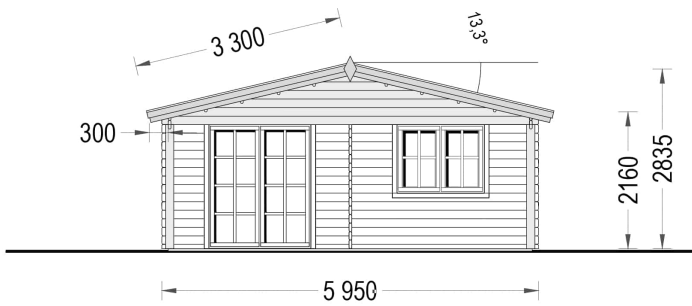

BESCHREIBUNG

Premium Gartenhaus "Camila" (44 mm), 6x6 m, mit 11 m² großer Terrasse und großem Vordach

Tauchen Sie ein in die Welt des Premium Gartenhauses "Camila" – ein elegantes und geräumiges Holzhaus, das Ihr Gartenparadies um eine exklusive Dimension erweitert. Mit einer Wandstärke von 44 mm bietet es nicht nur Stabilität, sondern auch einen stilvollen Rückzugsort für verschiedenste Aktivitäten.

PREMIUM GARTENHAUS

TECHNISCHE DATEN

Breite	595 cm
Fußboden	
Marke	Premium Gartenhaus
Raumanzahl	1
Dachform	Satteldach
Wandstärke	44 mm
Holzbehandlung	Unbehandelt
Tiefe	600 cm
Verglasung	Doppelverglasung

Terrasse	ohne Terrasse
Grundfläche	36 m ²
Außenmaß	595 x 400 cm
Haus Typ	Klassisch
Bauweise	Blockbohlen
Dachaufbau	18-20 mm Dachbretter
Dachfläche	42 m ²
Fenstermaße:	2* 138 cm x 105 cm (Lichtes Maß 125 cm x 92 cm), 1* 90 cm x 39 cm (Lichtes Maß 77 cm x 26 cm)
Türmaße	1* 161 cm x 192 cm (Lichtes Maß 148 cm x 185,5 cm)
Firsthöhe	283,5 cm
Seitenhöhe der Wände	216 cm
Spiegelverkehrter Aufbau	Ja
Innenmaß	562 x 367 cm + 562 x 175 cm
Boden	19 - 20 mm Bodenbretter mit Nut-und-Feder-Verbindungen, Grundrahmen und Querstreben (Als Zubehör erhältlich)
Dachüberstand	vorne 225 cm
Grundform	Rechteckig
Herstellergarantie	5 Jahre
Dachwinkel	13,3°