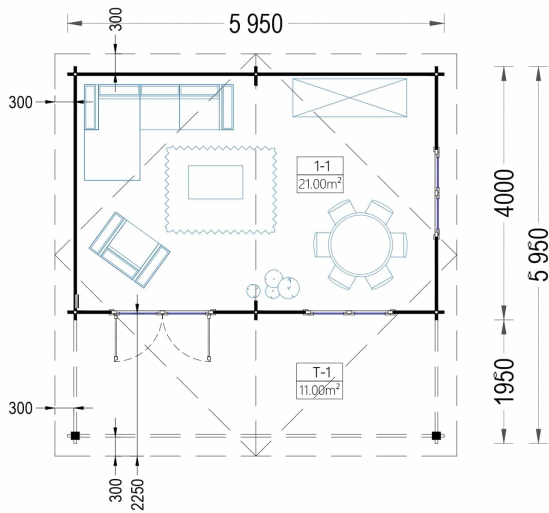

BESCHREIBUNG

Premium Gartenhaus "Camila" (44 mm), 6x6 m, mit 11 m² großer Terrasse und großem Vordach

Tauchen Sie ein in die Welt des Premium Gartenhauses "Camila" – ein elegantes und geräumiges Holzhaus, das Ihr Gartenparadies um eine exklusive Dimension erweitert. Mit einer Wandstärke von 44 mm bietet es nicht nur Stabilität, sondern auch einen stilvollen Rückzugsort für verschiedenste Aktivitäten.

PREMIUM GARTENHAUS

TECHNISCHE DATEN

Breite	595 cm
Fußboden	
Marke	Premium Gartenhaus
Raumanzahl	1
Dachform	Satteldach
Wandstärke	44 mm
Holzbehandlung	Unbehandelt
Tiefe	600 cm
Verglasung	Doppelverglasung

Terrasse	ohne Terrasse
Grundfläche	36 m ²
Außenmaß	595 x 400 cm
Haus Typ	Klassisch
Bauweise	Blockbohlen
Dachaufbau	18-20 mm Dachbretter
Dachfläche	42 m ²
Fenstermaße:	2* 138 cm x 105 cm (Lichtes Maß 125 cm x 92 cm), 1* 90 cm x 39 cm (Lichtes Maß 77 cm x 26 cm)
Türmaße	1* 161 cm x 192 cm (Lichtes Maß 148 cm x 185,5 cm)
Firsthöhe	283,5 cm
Seitenhöhe der Wände	216 cm
Spiegelverkehrter Aufbau	Ja
Innenmaß	562 x 367 cm + 562 x 175 cm
Boden	19 - 20 mm Bodenbretter mit Nut-und-Feder-Verbindungen, Grundrahmen und Querstreben (Als Zubehör erhältlich)
Dachüberstand	vorne 225 cm
Grundform	Rechteckig
Herstellergarantie	5 Jahre
Dachwinkel	13,3°