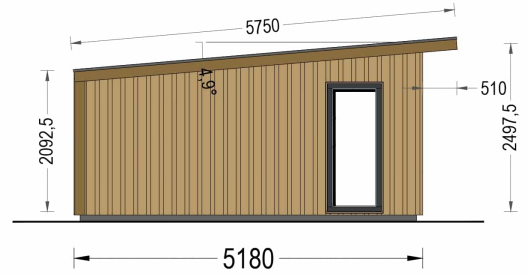

### **Wandaufbau:**

## TECHNISCHE DATEN

<b>Grundfläche</b>	25 m <sup>2</sup>
<b>Fußboden</b>	
<b>Marke</b>	Premium Gartenhaus
<b>Raumanzahl</b>	1
<b>Haus Typ</b>	Modern
<b>Holzbehandlung</b>	Unbehandelt
<b>Verglasung</b>	Doppelverglasung
<b>Tiefe</b>	518 cm
<b>Wandstärke</b>	34 mm + Wandverschalung
<b>Terrasse</b>	ohne Terrasse
<b>Breite</b>	518 cm
<b>Dachform</b>	Pultdach
<b>Außenmaß</b>	518 x 518 cm