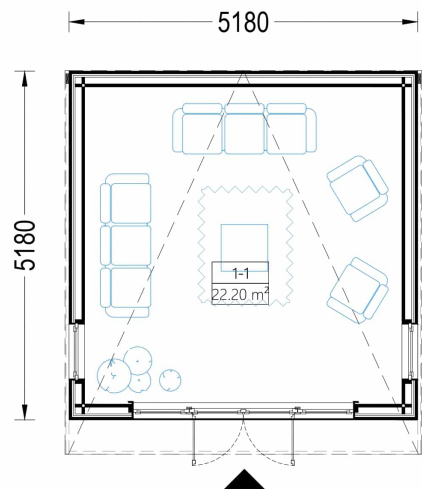

## TECHNISCHE DATEN

<b>Grundfläche</b>	25 m <sup>2</sup>
<b>Fußboden</b>	
<b>Marke</b>	Premium Gartenhaus
<b>Raumanzahl</b>	1
<b>Haus Typ</b>	Modern
<b>Holzbehandlung</b>	Unbehandelt
<b>Verglasung</b>	Doppelverglasung
<b>Tiefe</b>	518 cm
<b>Wandstärke</b>	34 mm + Wandverschalung
<b>Terrasse</b>	ohne Terrasse
<b>Breite</b>	518 cm
<b>Dachform</b>	Pultdach
<b>Außenmaß</b>	518 x 518 cm