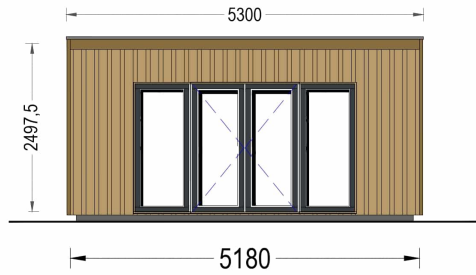

Moderne Ästhetik trifft auf Funktionalität:

EMIL präsentiert ein Flachdach, große bodentiefe Fenster und Türen, sowie eine zeitgenössische Verkleidung – eine gelungene Kombination, die Ihrem Garten ein modernes Flair verleiht. Die klaren Linien und die hochwertige Holzverschalung mit 34 mm Stärke machen EMIL zu einem zeitlosen Stück Architektur.

Mit EMIL holen Sie sich nicht nur ein Gartenhaus, sondern ein modernes und flexibles Raumkonzept in Ihren Garten, das höchsten Ansprüchen an Design und Funktionalität gerecht wird.

Wandaufbau:

PREMIUM GARTENHAUS

Holzverschalung

TECHNISCHE DATEN

Grundfläche	25 m ²
Fußboden	
Marke	Premium Gartenhaus
Raumanzahl	1
Haus Typ	Modern
Holzbehandlung	Unbehandelt
Verglasung	Doppelverglasung
Tiefe	518 cm
Wandstärke	34 mm + Wandverschalung
Terrasse	ohne Terrasse
Breite	518 cm
Dachform	Pultdach
Außenmaß	518 x 518 cm