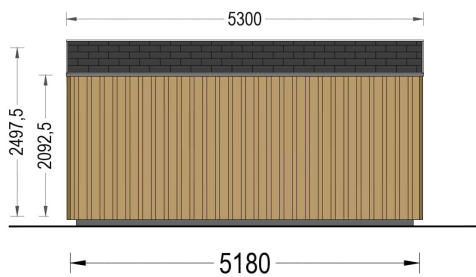

Mit EMIL holen Sie sich nicht nur ein Gartenhaus, sondern ein modernes und flexibles Raumkonzept in Ihren Garten, das höchsten Ansprüchen an Design und Funktionalität gerecht wird.

Wandaufbau:

PREMIUM GARTENHAUS

Holzverschalung

TECHNISCHE DATEN

Grundfläche	25 m ²
Fußboden	
Marke	Premium Gartenhaus
Raumanzahl	1
Haus Typ	Modern
Holzbehandlung	Unbehandelt
Verglasung	Doppelverglasung
Tiefe	518 cm
Wandstärke	34 mm + Wandverschalung
Terrasse	ohne Terrasse
Breite	518 cm
Dachform	Pultdach
Außenmaß	518 x 518 cm