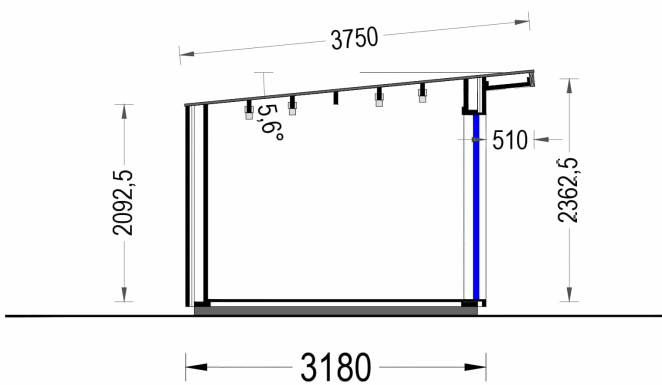

Blockbohlen mit Holzverschalung

PREMIUM GARTENHAUS

TECHNISCHE DATEN

Grundfläche	15 m ²
Fußboden	
Marke	Premium Gartenhaus
Raumanzahl	1
Haus Typ	Modern
Holzbehandlung	Unbehandelt
Tiefe	318 cm
Verglasung	Doppelverglasung
Wandstärke	34 mm + Wandverschalung
Terrasse	ohne Terrasse
Breite	518 cm
Dachform	Pulldach