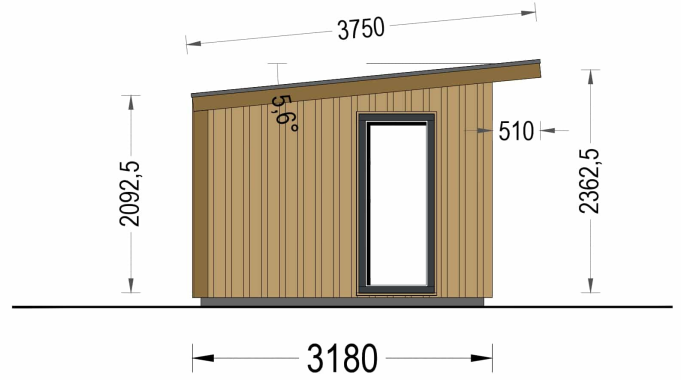

### **Wandaufbau:**

## TECHNISCHE DATEN

<b>Marke</b>	Premium Gartenhaus
<b>Fußboden</b>	
<b>Raumanzahl</b>	1
<b>Haus Typ</b>	Modern
<b>Breite</b>	418 cm
<b>Tiefe</b>	318 cm
<b>Verglasung</b>	Doppelverglasung
<b>Wandstärke</b>	34 mm + Wandverschalung
<b>Dachform</b>	Pulldach
<b>Grundfläche</b>	12 m <sup>2</sup>
<b>Außenmaß</b>	418 x 318 cm