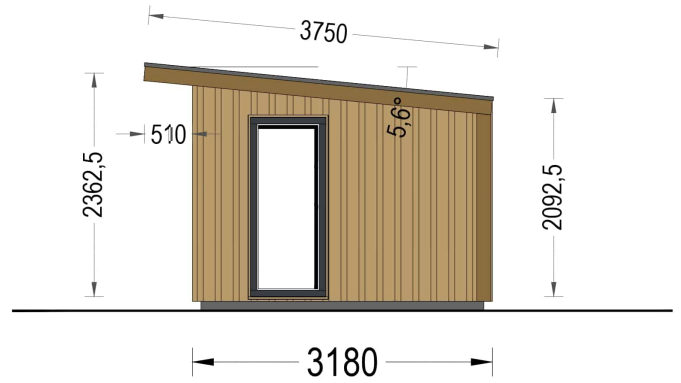

### **Wandaufbau:**

## TECHNISCHE DATEN

<b>Marke</b>	Premium Gartenhaus
<b>Fußboden</b>	
<b>Raumanzahl</b>	1
<b>Haus Typ</b>	Modern
<b>Breite</b>	418 cm
<b>Tiefe</b>	318 cm
<b>Verglasung</b>	Doppelverglasung
<b>Wandstärke</b>	34 mm + Wandverschalung
<b>Dachform</b>	Pulldach
<b>Grundfläche</b>	12 m <sup>2</sup>
<b>Außenmaß</b>	418 x 318 cm