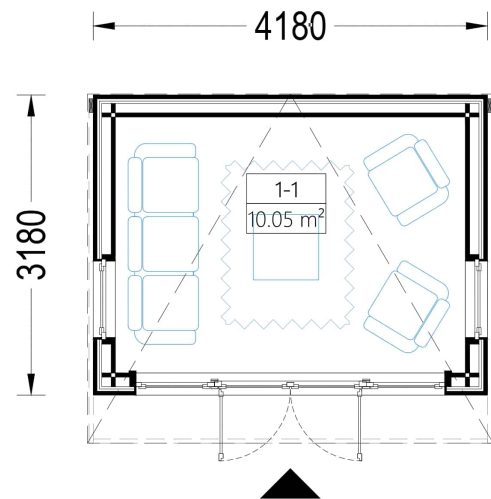

### **Wandaufbau:**

## TECHNISCHE DATEN

<b>Marke</b>	Premium Gartenhaus
<b>Fußboden</b>	
<b>Raumanzahl</b>	1
<b>Haus Typ</b>	Modern
<b>Breite</b>	418 cm
<b>Tiefe</b>	318 cm
<b>Verglasung</b>	Doppelverglasung
<b>Wandstärke</b>	34 mm + Wandverschalung
<b>Dachform</b>	Pulldach
<b>Grundfläche</b>	12 m <sup>2</sup>
<b>Außenmaß</b>	418 x 318 cm