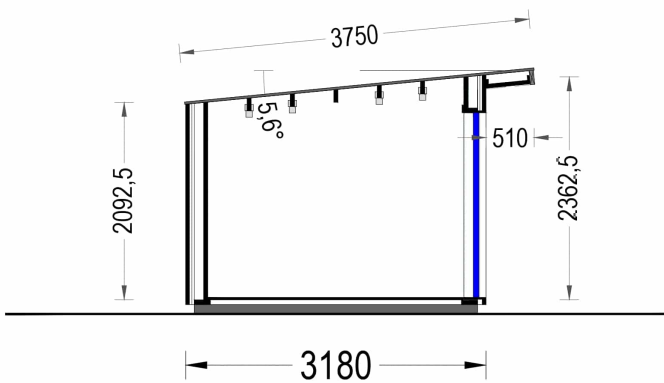

### **Wandaufbau:**

## TECHNISCHE DATEN

<b>Marke</b>	Premium Gartenhaus
<b>Fußboden</b>	
<b>Raumanzahl</b>	1
<b>Haus Typ</b>	Modern
<b>Breite</b>	418 cm
<b>Tiefe</b>	318 cm
<b>Verglasung</b>	Doppelverglasung
<b>Wandstärke</b>	34 mm + Wandverschalung
<b>Dachform</b>	Pulldach
<b>Grundfläche</b>	12 m <sup>2</sup>
<b>Außenmaß</b>	418 x 318 cm