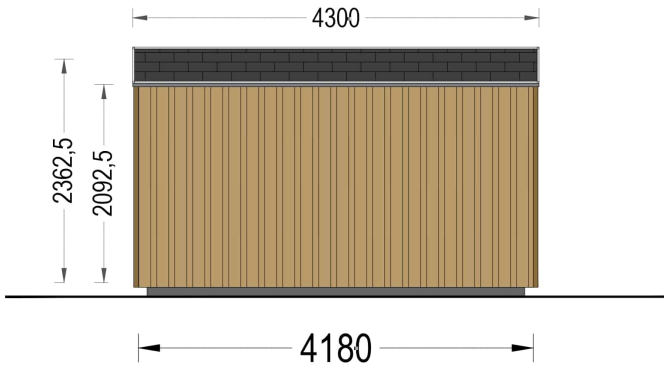

### **Wandaufbau:**

## TECHNISCHE DATEN

<b>Marke</b>	Premium Gartenhaus
<b>Fußboden</b>	
<b>Raumanzahl</b>	1
<b>Haus Typ</b>	Modern
<b>Breite</b>	418 cm
<b>Tiefe</b>	318 cm
<b>Verglasung</b>	Doppelverglasung
<b>Wandstärke</b>	34 mm + Wandverschalung
<b>Dachform</b>	Pulldach
<b>Grundfläche</b>	12 m <sup>2</sup>
<b>Außenmaß</b>	418 x 318 cm