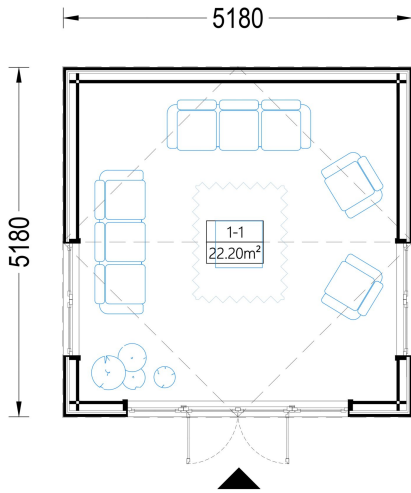

Wandaufbau:

Holzverschalung

PREMIUM GARTENHAUS

TECHNISCHE DATEN

Grundfläche	25 m ²
Fußboden	
Marke	Premium Gartenhaus
Raumanzahl	1
Haus Typ	Modern
Dachform	Satteldach
Holzbehandlung	Unbehandelt
Verglasung	Doppelverglasung
Tiefe	518 cm
Wandstärke	34 mm + Wandverschalung
Terrasse	ohne Terrasse
Breite	518 cm
Außenmaß	518 x 518 cm