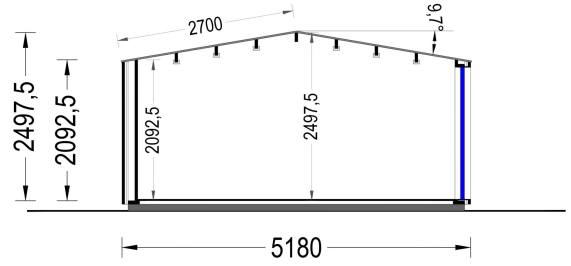

Wandaufbau:

Holzverschalung

PREMIUM GARTENHAUS

TECHNISCHE DATEN

Grundfläche	25 m ²
Fußboden	
Marke	Premium Gartenhaus
Raumanzahl	1
Haus Typ	Modern
Dachform	Satteldach
Holzbehandlung	Unbehandelt
Verglasung	Doppelverglasung
Tiefe	518 cm
Wandstärke	34 mm + Wandverschalung
Terrasse	ohne Terrasse
Breite	518 cm
Außenmaß	518 x 518 cm