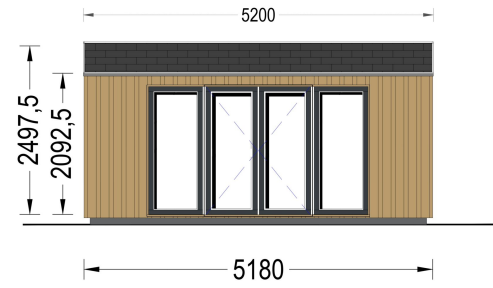

GARTENHAUS ERMONES (34MM + HOLZVERSCHALUNG), 5X5M, 25M²

€ 7378,56

Das Gartenhaus ERMONES vereint klassische Schönheit mit zeitgenössischem Design. Mit einer robusten 34 mm Blockbohlenkonstruktion und ansprechender Holzverschalung strahlt es zeitlose Eleganz aus. Die großzügigen Fensterflächen schaffen eine lichtdurchflutete Atmosphäre im Inneren, während der offene Schnitt ein Gefühl von Geräumigkeit und Komfort vermittelt.

BESCHREIBUNG

GARTENHAUS ERMONES (34MM + HOLZVERSCHALUNG), 5X5M, 25M²

Willkommen zu ERMONES – dem Gartenhaus aus Holz, das durch sein durchdachtes Design und seine hochwertige Ausstattung ein Höchstmaß an Wohnkomfort bietet. Mit einer 34 mm Holzverschalung und einer großzügigen Fläche von 20 m² vereint dieses Modell Eleganz und Funktionalität in perfekter Harmonie.

Wandaufbau:

Holzverschalung

PREMIUM GARTENHAUS

TECHNISCHE DATEN

Grundfläche	25 m ²
Fußboden	
Marke	Premium Gartenhaus
Raumanzahl	1
Haus Typ	Modern
Dachform	Satteldach
Holzbehandlung	Unbehandelt
Verglasung	Doppelverglasung
Tiefe	518 cm
Wandstärke	34 mm + Wandverschalung
Terrasse	ohne Terrasse
Breite	518 cm
Außenmaß	518 x 518 cm