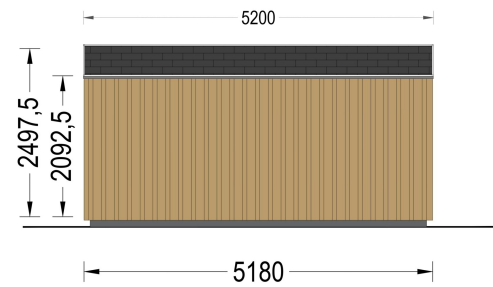

Wandaufbau:

Holzverschalung

PREMIUM GARTENHAUS

TECHNISCHE DATEN

Grundfläche	25 m ²
Fußboden	
Marke	Premium Gartenhaus
Raumanzahl	1
Haus Typ	Modern
Dachform	Satteldach
Holzbehandlung	Unbehandelt
Verglasung	Doppelverglasung
Tiefe	518 cm
Wandstärke	34 mm + Wandverschalung
Terrasse	ohne Terrasse
Breite	518 cm
Außenmaß	518 x 518 cm