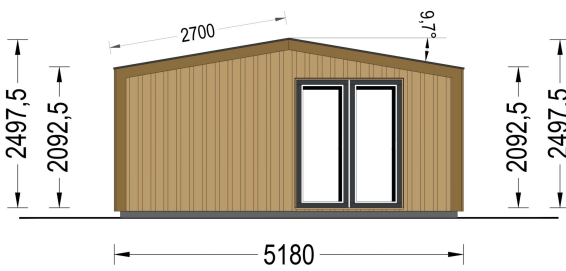

GARTENHAUS ERMONES (34MM + HOLZVERSCHALUNG), 5X5M, 25M²

€ 7378,56

Das Gartenhaus ERMONES vereint klassische Schönheit mit zeitgenössischem Design. Mit einer robusten 34 mm Blockbohlenkonstruktion und ansprechender Holzverschalung strahlt es zeitlose Eleganz aus. Die großzügigen Fensterflächen schaffen eine lichtdurchflutete Atmosphäre im Inneren, während der offene Schnitt ein Gefühl von Geräumigkeit und Komfort vermittelt.

BESCHREIBUNG

GARTENHAUS ERMONES (34MM + HOLZVERSCHALUNG), 5X5M, 25M²

Willkommen zu ERMONES – dem Gartenhaus aus Holz, das durch sein durchdachtes Design und seine hochwertige Ausstattung ein Höchstmaß an Wohnkomfort bietet. Mit einer 34 mm Holzverschalung und einer großzügigen Fläche von 20 m² vereint dieses Modell Eleganz und Funktionalität in perfekter Harmonie.

Wandaufbau:

Holzverschalung

PREMIUM GARTENHAUS

TECHNISCHE DATEN

Grundfläche	25 m ²
Fußboden	
Marke	Premium Gartenhaus
Raumanzahl	1
Haus Typ	Modern
Dachform	Satteldach
Holzbehandlung	Unbehandelt
Verglasung	Doppelverglasung
Tiefe	518 cm
Wandstärke	34 mm + Wandverschalung
Terrasse	ohne Terrasse
Breite	518 cm
Außenmaß	518 x 518 cm