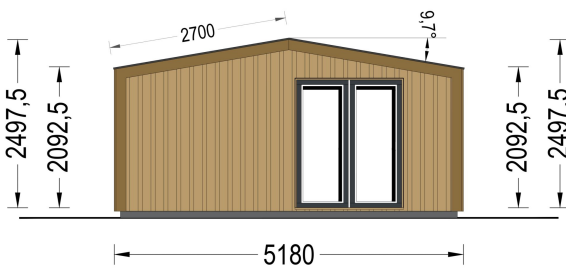

### **GARTENHAUS ERMONES (34MM + HOLZVERSCHALUNG), 5X5M, 25M<sup>2</sup>**

Willkommen zu ERMONES – dem Gartenhaus aus Holz, das durch sein durchdachtes Design und seine hochwertige Ausstattung ein Höchstmaß an Wohnkomfort bietet. Mit einer 34 mm Holzverschalung und einer großzügigen Fläche von 20 m<sup>2</sup> vereint dieses Modell Eleganz und Funktionalität in perfekter Harmonie.

#### **Wandaufbau:**

Holzverschalung

## TECHNISCHE DATEN

<b>Grundfläche</b>	25 m <sup>2</sup>
<b>Fußboden</b>	
<b>Marke</b>	Premium Gartenhaus
<b>Raumanzahl</b>	1
<b>Haus Typ</b>	Modern
<b>Dachform</b>	Satteldach
<b>Holzbehandlung</b>	Unbehandelt
<b>Verglasung</b>	Doppelverglasung
<b>Tiefe</b>	518 cm
<b>Wandstärke</b>	34 mm + Wandverschalung
<b>Terrasse</b>	ohne Terrasse
<b>Breite</b>	518 cm
<b>Außenmaß</b>	518 x 518 cm