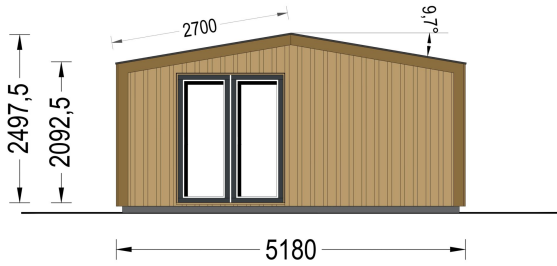

## **GARTENHAUS ERMONES (34MM + HOLZVERSCHALUNG), 5X5M, 25M<sup>2</sup>**

**€ 7378,56**

Das Gartenhaus ERMONES vereint klassische Schönheit mit zeitgenössischem Design. Mit einer robusten 34 mm Blockbohlenkonstruktion und ansprechender Holzverschalung strahlt es zeitlose Eleganz aus. Die großzügigen Fensterflächen schaffen eine lichtdurchflutete Atmosphäre im Inneren, während der offene Schnitt ein Gefühl von Geräumigkeit und Komfort vermittelt.

### **GARTENHAUS ERMONES (34MM + HOLZVERSCHALUNG), 5X5M, 25M<sup>2</sup>**

Willkommen zu ERMONES – dem Gartenhaus aus Holz, das durch sein durchdachtes Design und seine hochwertige Ausstattung ein Höchstmaß an Wohnkomfort bietet. Mit einer 34 mm Holzverschalung und einer großzügigen Fläche von 20 m<sup>2</sup> vereint dieses Modell Eleganz und Funktionalität in perfekter Harmonie.

#### **Wandaufbau:**

Holzverschalung

## TECHNISCHE DATEN

<b>Grundfläche</b>	25 m <sup>2</sup>
<b>Fußboden</b>	
<b>Marke</b>	Premium Gartenhaus
<b>Raumanzahl</b>	1
<b>Haus Typ</b>	Modern
<b>Dachform</b>	Satteldach
<b>Holzbehandlung</b>	Unbehandelt
<b>Verglasung</b>	Doppelverglasung
<b>Tiefe</b>	518 cm
<b>Wandstärke</b>	34 mm + Wandverschalung
<b>Terrasse</b>	ohne Terrasse
<b>Breite</b>	518 cm
<b>Außenmaß</b>	518 x 518 cm