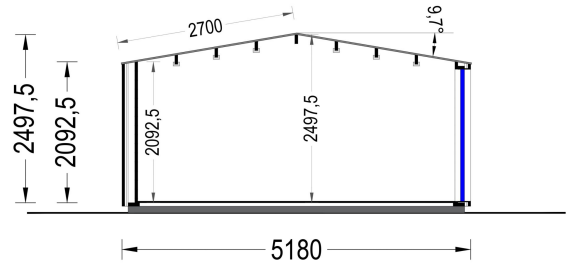

#### **Wandaufbau:**

Holzverschalung

## TECHNISCHE DATEN

<b>Grundfläche</b>	25 m <sup>2</sup>
<b>Fußboden</b>	
<b>Marke</b>	Premium Gartenhaus
<b>Raumanzahl</b>	1
<b>Haus Typ</b>	Modern
<b>Dachform</b>	Satteldach
<b>Holzbehandlung</b>	Unbehandelt
<b>Verglasung</b>	Doppelverglasung
<b>Tiefe</b>	518 cm
<b>Wandstärke</b>	34 mm + Wandverschalung
<b>Terrasse</b>	ohne Terrasse
<b>Breite</b>	518 cm
<b>Außenmaß</b>	518 x 518 cm