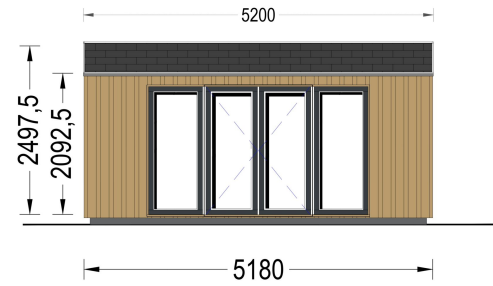

## **GARTENHAUS ERMONES (34MM + HOLZVERSCHALUNG), 5X5M, 25M<sup>2</sup>**

**€ 7378,56**

Das Gartenhaus ERMONES vereint klassische Schönheit mit zeitgenössischem Design. Mit einer robusten 34 mm Blockbohlenkonstruktion und ansprechender Holzverschalung strahlt es zeitlose Eleganz aus. Die großzügigen Fensterflächen schaffen eine lichtdurchflutete Atmosphäre im Inneren, während der offene Schnitt ein Gefühl von Geräumigkeit und Komfort vermittelt.

### **GARTENHAUS ERMONES (34MM + HOLZVERSCHALUNG), 5X5M, 25M<sup>2</sup>**

Willkommen zu ERMONES – dem Gartenhaus aus Holz, das durch sein durchdachtes Design und seine hochwertige Ausstattung ein Höchstmaß an Wohnkomfort bietet. Mit einer 34 mm Holzverschalung und einer großzügigen Fläche von 20 m<sup>2</sup> vereint dieses Modell Eleganz und Funktionalität in perfekter Harmonie.

#### **Wandaufbau:**

Holzverschalung

## TECHNISCHE DATEN

<b>Grundfläche</b>	25 m <sup>2</sup>
<b>Fußboden</b>	
<b>Marke</b>	Premium Gartenhaus
<b>Raumanzahl</b>	1
<b>Haus Typ</b>	Modern
<b>Dachform</b>	Satteldach
<b>Holzbehandlung</b>	Unbehandelt
<b>Verglasung</b>	Doppelverglasung
<b>Tiefe</b>	518 cm
<b>Wandstärke</b>	34 mm + Wandverschalung
<b>Terrasse</b>	ohne Terrasse
<b>Breite</b>	518 cm
<b>Außenmaß</b>	518 x 518 cm