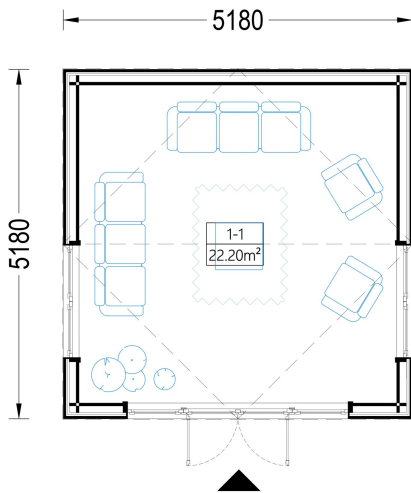

#### **Wandaufbau:**

Holzverschalung

## TECHNISCHE DATEN

<b>Grundfläche</b>	25 m <sup>2</sup>
<b>Fußboden</b>	
<b>Marke</b>	Premium Gartenhaus
<b>Raumanzahl</b>	1
<b>Haus Typ</b>	Modern
<b>Dachform</b>	Satteldach
<b>Holzbehandlung</b>	Unbehandelt
<b>Verglasung</b>	Doppelverglasung
<b>Tiefe</b>	518 cm
<b>Wandstärke</b>	34 mm + Wandverschalung
<b>Terrasse</b>	ohne Terrasse
<b>Breite</b>	518 cm
<b>Außenmaß</b>	518 x 518 cm