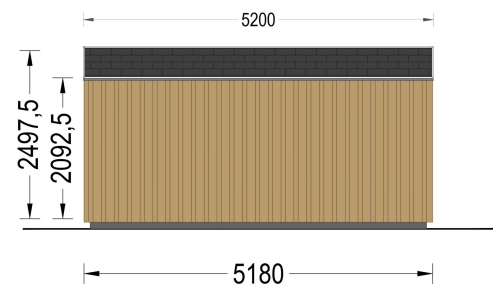

#### **Wandaufbau:**

Holzverschalung

## TECHNISCHE DATEN

<b>Grundfläche</b>	25 m <sup>2</sup>
<b>Fußboden</b>	
<b>Marke</b>	Premium Gartenhaus
<b>Raumanzahl</b>	1
<b>Haus Typ</b>	Modern
<b>Dachform</b>	Satteldach
<b>Holzbehandlung</b>	Unbehandelt
<b>Verglasung</b>	Doppelverglasung
<b>Tiefe</b>	518 cm
<b>Wandstärke</b>	34 mm + Wandverschalung
<b>Terrasse</b>	ohne Terrasse
<b>Breite</b>	518 cm
<b>Außenmaß</b>	518 x 518 cm