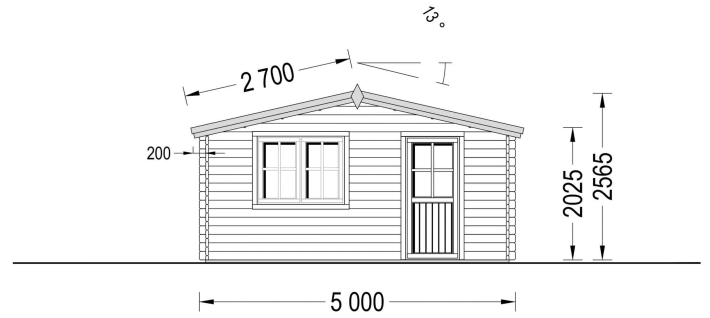

### **Gartenhaus Donau (44mm), 5x4m, 20m<sup>2</sup>: Ein Raum der Entspannung und Vielseitigkeit**

Willkommen im Gartenhaus Donau – einem großzügigen Rückzugsort, der durch seine Helligkeit, Geräumigkeit und stilvolle Gestaltung besticht. Dieses Modell aus hochwertigem Holz bietet nicht nur Platz für verschiedenste Aktivitäten, sondern schafft auch eine harmonische Oase der Entspannung in Ihrem Garten.

#### **Holzhütte DONAU: Ein Raum für Ihre Lebensqualität:**

Wenn Sie sich einen speziellen Raum wünschen, um Ihre Freizeit zu genießen, Ihrem Hobby nachzugehen und sich zu entspannen, könnte die Holzhütte DONAU die optimale Lösung für all diese Bedürfnisse sein. Schaffen Sie sich Ihren privaten Bereich zur Entspannung und erleben Sie, wie diese Holzhütte Ihre Lebensqualität erheblich verbessern kann. Lassen Sie Ihre Träume wahr werden mit dem Gartenhaus Donau und der Holzhütte DONAU.

## TECHNISCHE DATEN

<b>Marke</b>	Premium Gartenhaus
<b>Raumanzahl</b>	1
<b>Breite</b>	500 cm
<b>Dachform</b>	Satteldach
<b>Tiefe</b>	400 cm
<b>Wandstärke</b>	44 mm
<b>Holzbehandlung</b>	Unbehandelt
<b>Verglasung</b>	Doppelverglasung
<b>Haus Typ</b>	Klassisch

<b>Terrasse</b>	ohne Terrasse
<b>Außenmaß</b>	500 x 400 cm
<b>Dachfläche</b>	29 m <sup>2</sup>
<b>Dachwinkel</b>	13°
<b>Firsthöhe</b>	256,5 cm
<b>Seitenhöhe der Wände</b>	202.5 cm
<b>Innenmaß</b>	471 x 371 cm
<b>Grundfläche</b>	20 m <sup>2</sup>
<b>Grundform</b>	Rechteckig
<b>Fenstermaße:</b>	2* 138 cm x 105 cm
<b>Türmaße</b>	1* 85 cm x 192 cm
<b>Rauminhalt</b>	41,45 m <sup>3</sup>
<b>Spiegelverkehrter Aufbau</b>	Ja