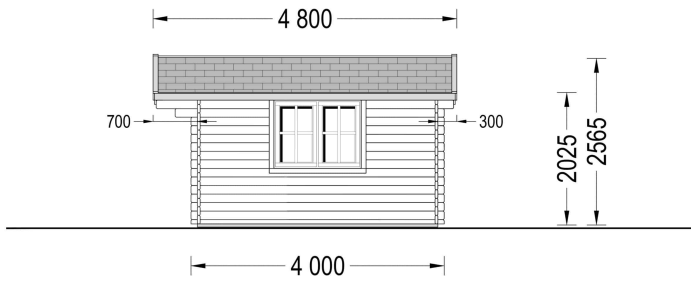

### **Gartenhaus Donau (44mm), 5x4m, 20m<sup>2</sup>: Ein Raum der Entspannung und Vielseitigkeit**

Willkommen im Gartenhaus Donau – einem großzügigen Rückzugsort, der durch seine Helligkeit, Geräumigkeit und stilvolle Gestaltung besticht. Dieses Modell aus hochwertigem Holz bietet nicht nur Platz für verschiedenste Aktivitäten, sondern schafft auch eine harmonische Oase der Entspannung in Ihrem Garten.

## TECHNISCHE DATEN

<b>Marke</b>	Premium Gartenhaus
<b>Raumanzahl</b>	1
<b>Breite</b>	500 cm
<b>Dachform</b>	Satteldach
<b>Tiefe</b>	400 cm
<b>Wandstärke</b>	44 mm
<b>Holzbehandlung</b>	Unbehandelt
<b>Verglasung</b>	Doppelverglasung
<b>Haus Typ</b>	Klassisch

<b>Terrasse</b>	ohne Terrasse
<b>Außenmaß</b>	500 x 400 cm
<b>Dachfläche</b>	29 m <sup>2</sup>
<b>Dachwinkel</b>	13°
<b>Firsthöhe</b>	256,5 cm
<b>Seitenhöhe der Wände</b>	202.5 cm
<b>Innenmaß</b>	471 x 371 cm
<b>Grundfläche</b>	20 m <sup>2</sup>
<b>Grundform</b>	Rechteckig
<b>Fenstermaße:</b>	2* 138 cm x 105 cm
<b>Türmaße</b>	1* 85 cm x 192 cm
<b>Rauminhalt</b>	41,45 m <sup>3</sup>
<b>Spiegelverkehrter Aufbau</b>	Ja