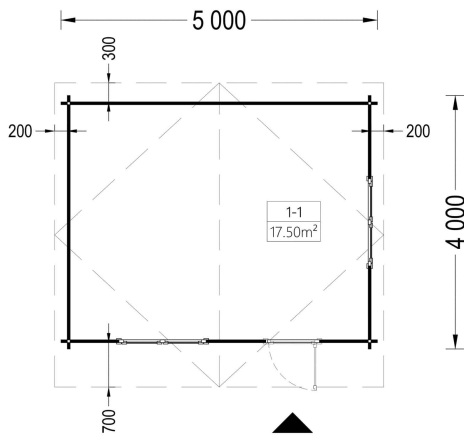

### **Gartenhaus Donau (44mm), 5x4m, 20m<sup>2</sup>: Ein Raum der Entspannung und Vielseitigkeit**

Willkommen im Gartenhaus Donau – einem großzügigen Rückzugsort, der durch seine Helligkeit, Geräumigkeit und stilvolle Gestaltung besticht. Dieses Modell aus hochwertigem Holz bietet nicht nur Platz für verschiedenste Aktivitäten, sondern schafft auch eine harmonische Oase der Entspannung in Ihrem Garten.

## TECHNISCHE DATEN

<b>Marke</b>	Premium Gartenhaus
<b>Raumanzahl</b>	1
<b>Breite</b>	500 cm
<b>Dachform</b>	Satteldach
<b>Tiefe</b>	400 cm
<b>Wandstärke</b>	44 mm
<b>Holzbehandlung</b>	Unbehandelt
<b>Verglasung</b>	Doppelverglasung
<b>Haus Typ</b>	Klassisch

<b>Terrasse</b>	ohne Terrasse
<b>Außenmaß</b>	500 x 400 cm
<b>Dachfläche</b>	29 m <sup>2</sup>
<b>Dachwinkel</b>	13°
<b>Firsthöhe</b>	256,5 cm
<b>Seitenhöhe der Wände</b>	202.5 cm
<b>Innenmaß</b>	471 x 371 cm
<b>Grundfläche</b>	20 m <sup>2</sup>
<b>Grundform</b>	Rechteckig
<b>Fenstermaße:</b>	2* 138 cm x 105 cm
<b>Türmaße</b>	1* 85 cm x 192 cm
<b>Rauminhalt</b>	41,45 m <sup>3</sup>
<b>Spiegelverkehrter Aufbau</b>	Ja