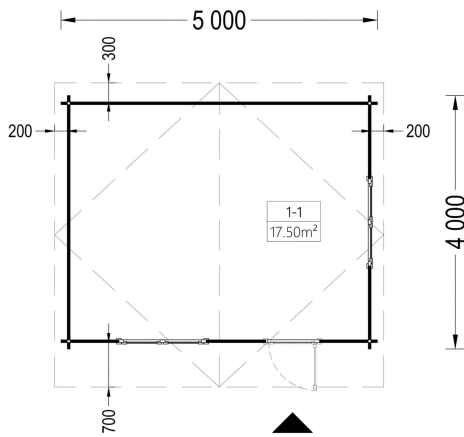

VARIATIONEN

Bild	Artikelnummer	Stock	Status	Beschreibung	Wandstärke	Preis
	AV029				44 mm	€ 4500,00
	AV047				66 mm	€ 6700,00