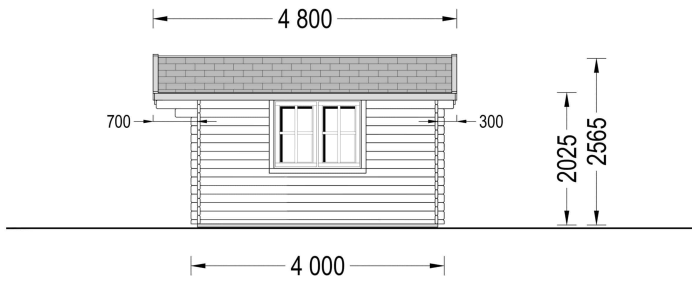

VARIATIONEN

Bild	Artikelnummer	Stock	Status	Beschreibung	Wandstärke	Preis
	AV029				44 mm	€ 4500,00
	AV047				66 mm	€ 6700,00