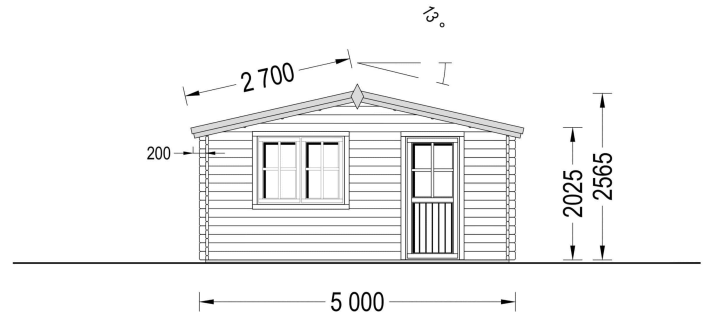

VARIATIONEN

Bild	Artikelnummer	Stock	Status	Beschreibung	Wandstärke	Preis
	AV029				44 mm	€ 4500,00
	AV047				66 mm	€ 6700,00