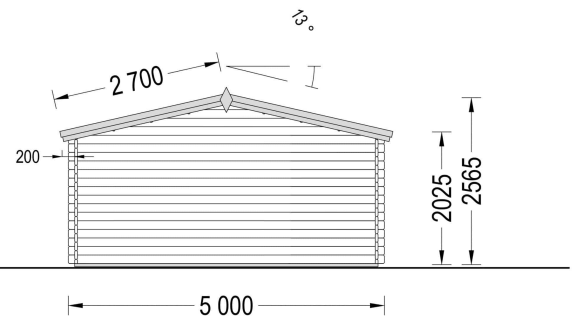

PREMIUM GARTENHAUS