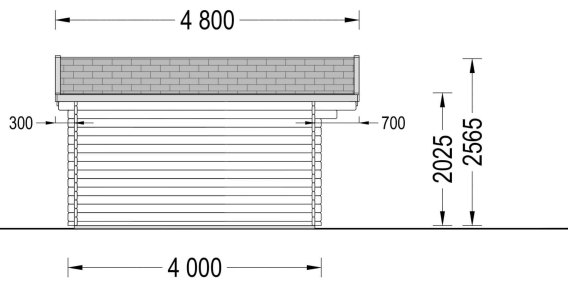

PREMIUM GARTENHAUS