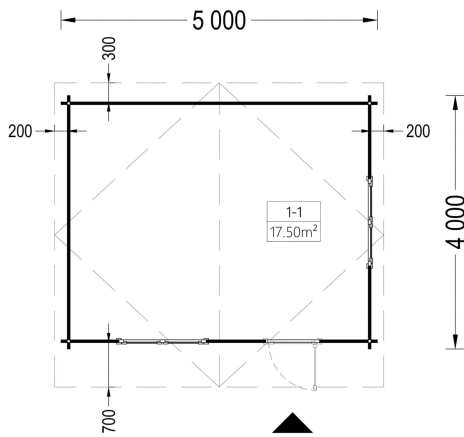

BESCHREIBUNG

Gartenhaus Donau , 5x4m, 20m²: Ein Raum der Entspannung und Vielseitigkeit

Willkommen im Gartenhaus Donau – einem großzügigen Rückzugsort, der durch seine Helligkeit, Geräumigkeit und stilvolle Gestaltung besticht. Dieses Modell aus hochwertigem Holz bietet nicht nur Platz für verschiedenste Aktivitäten, sondern schafft auch eine harmonische Oase der Entspannung in Ihrem Garten.

PREMIUM GARTENHAUS

VARIATIONEN

Bild	Artikelnummer	Stock	Status	Beschreibung	Wandstärke	Preis
	AV029				44 mm	€ 4500,00
	AV047				66 mm	€ 6700,00

TECHNISCHE DATEN

Marke	Premium Gartenhaus
Raumanzahl	1
Breite	500 cm
Dachform	Satteldach
Tiefe	400 cm
Wandstärke	44 mm , 66 mm
Holzbehandlung	Unbehandelt
Verglasung	Doppelverglasung
Haus Typ	Klassisch
Terrasse	ohne Terrasse
Dachaufbau	18-20 mm Dachbretter
Holzart Fenster/Türen	Kiefer
Herstellergarantie	5 Jahre
Bauweise	Blockbohlen
Außenmaß	500 x 400 cm
Dachfläche	29 m ²
Dachwinkel	13°
Firsthöhe	256,5 cm
Seitenhöhe der Wände	202.5 cm
Innenmaß	471 x 371 cm
Grundfläche	20 m ²
Grundform	Rechteckig
Fenstermaße:	2* 138 cm x 105 cm
Türmaße	1* 85 cm x 192 cm
Rauminhalt	41,45 m ³
Fußboden	19 - 20 mm Bodenbretter mit Nut-und-Feder-Verbindungen, Grundrahmen und Querstreben (als Zubehör erhältlich)
Spiegelverkehrter Aufbau	Ja