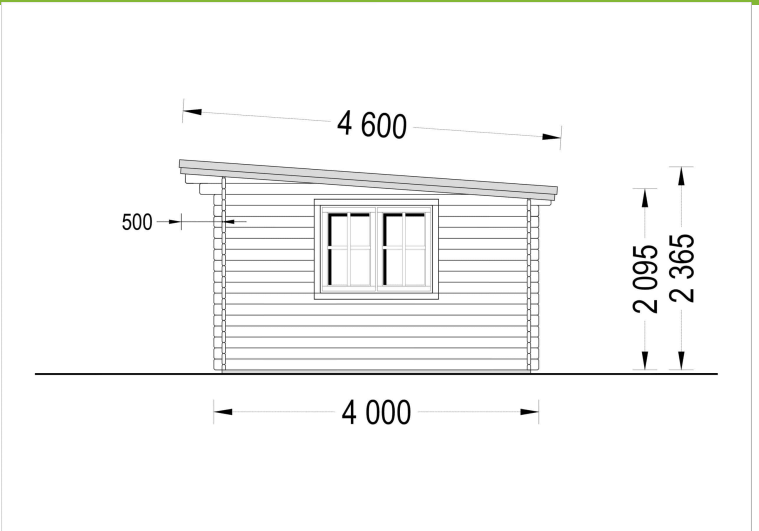

VARIATIONEN

Bild	Artikelnummer	Stock	Status	Beschreibung	Wandstärke	Preis
	AV140TPS				44 mm	€ 4460,00
	AV140TP-2				66 mm	€ 5760,00