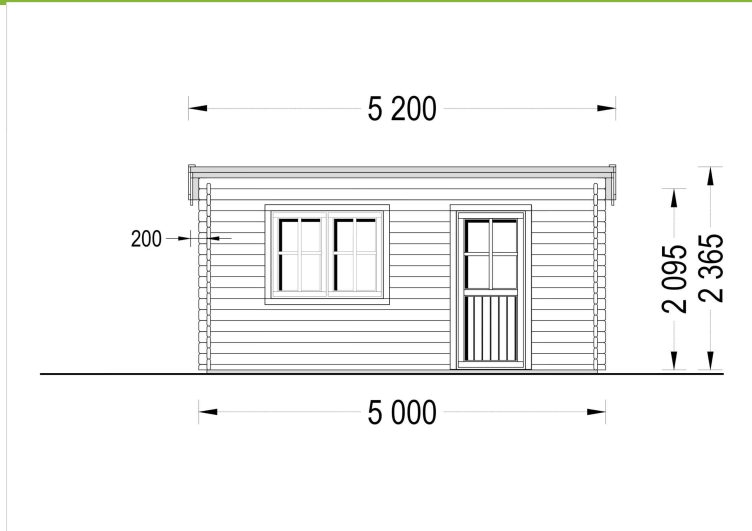

VARIATIONEN

Bild	Artikelnummer	Stock	Status	Beschreibung	Wandstärke	Preis
	AV140TPS				44 mm	€ 4460,00
	AV140TP-2				66 mm	€ 5760,00