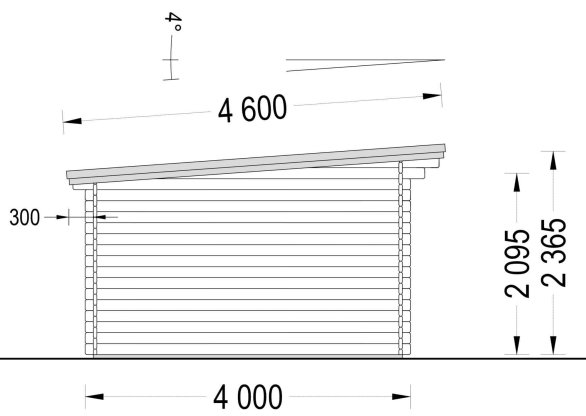

PREMIUM GARTENHAUS