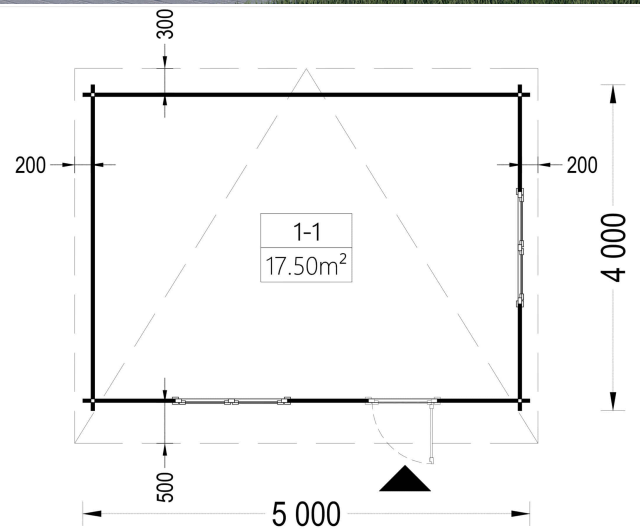

PREMIUM GARTENHAUS