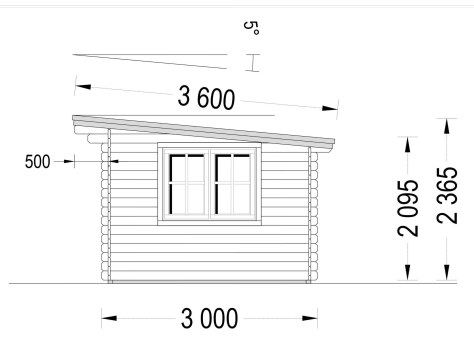

GARTENHAUS DONAU 4X3 M, 12 M² MIT FLACHDACH

€ 3372,00 - € 4800,00

Gefertigt aus hochwertigem Holz mit einer Wandstärke von 44mm, kombiniert das Gartenhaus Donau Robustheit mit zeitloser Eleganz. Bringen Sie Stil in Ihren Garten und schaffen Sie sich mit dem Gartenhaus Donau einen Ort der Entspannung und Produktivität zugleich.

Kategorien: [Gartenhäuser](#)

VARIATIONEN

Artikelnummer	Wandstärke	Preis
AV026TPs	44 mm	€ 3372,00
AV026TP-66	66 mm	€ 4800,00

GALERIEBILDER

BESCHREIBUNG

Gartenhaus Donau 4x3m, 12m² mit Flachdach: Ihre Multifunktions-Oase im Garten

Entdecken Sie mit dem Gartenhaus Donau (44mm) die perfekte Symbiose aus Funktionalität, Ästhetik und Vielseitigkeit. Dieses kompakte und dennoch geräumige Gartenhaus wurde entwickelt, um Ihrem

Außenbereich eine elegante Note zu verleihen und gleichzeitig flexibel genug zu sein, um Ihren individuellen Bedürfnissen gerecht zu werden.

TECHNISCHE DATEN

Maße	3000,000 × 4000,000 cm
Außenmaß	400 cm x 300 cm
Raumanzahl	1
Breite	400 cm
Wandstärke	44 mm , 66 mm
Holzbehandlung	Unbehandelt
Tiefe	300 cm

Verglasung	Doppelverglasung
Haus Typ	Klassisch
Terrasse	ohne Terrasse
Dachform	Pultdach
Dachaufbau	18-20 mm Dachbretter
Grundfläche	12 m²
Holzart Fenster/Türen	Kiefer
Herstellergarantie	5 Jahre
Marke	Premium Gartenhaus
Dachfläche	16 m²
Dachwinkel	5°
Dachüberstand	45 cm
Firsthöhe	236,5 cm
Seitenhöhe der Wände	209,5 cm
Fenstermaße:	2* 138 cm x 105 cm (Lichtes Maß 125 cm x 92 cm)
Türmaße	1* 85 cm x 192 cm
Spiegelverkehrter Aufbau	Ja
Grundform	Rechteckig
Fußboden	19 - 20 mm Bodenbretter mit Nut-und-Feder-Verbindungen, Grundrahmen und Querstreben (als Zubehör erhältlich)
Innenmaß	371 x 271 cm
Fläche	4x3