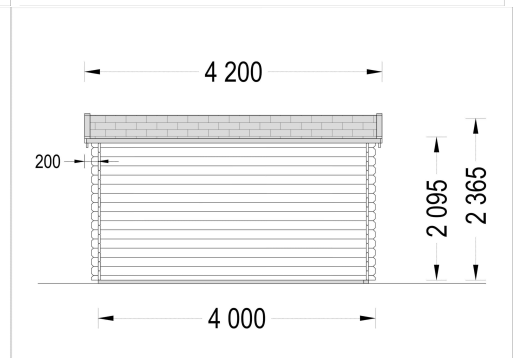

GARTENHAUS DONAU 4X3 M, 12 M² MIT FLACHDACH

€ 3372,00 - € 4800,00

Gefertigt aus hochwertigem Holz mit einer Wandstärke von 44mm, kombiniert das Gartenhaus Donau Robustheit mit zeitloser Eleganz. Bringen Sie Stil in Ihren Garten und schaffen Sie sich mit dem Gartenhaus Donau einen Ort der Entspannung und Produktivität zugleich.

Kategorien: [Gartenhäuser](#)

VARIATIONEN

Artikelnummer	Wandstärke	Preis
AV026TPs	44 mm	€ 3372,00
AV026TP-66	66 mm	€ 4800,00

GALERIEBILDER

BESCHREIBUNG

Gartenhaus Donau 4x3m, 12m² mit Flachdach: Ihre Multifunktions-Oase im Garten

Entdecken Sie mit dem Gartenhaus Donau (44mm) die perfekte Symbiose aus Funktionalität, Ästhetik und Vielseitigkeit. Dieses kompakte und dennoch geräumige Gartenhaus wurde entwickelt, um Ihrem

Außenbereich eine elegante Note zu verleihen und gleichzeitig flexibel genug zu sein, um Ihren individuellen Bedürfnissen gerecht zu werden.

TECHNISCHE DATEN

Maße	3000,000 × 4000,000 cm
Außenmaß	400 cm x 300 cm
Raumanzahl	1
Breite	400 cm
Wandstärke	44 mm , 66 mm
Holzbehandlung	Unbehandelt
Tiefe	300 cm

Verglasung	Doppelverglasung
Haus Typ	Klassisch
Terrasse	ohne Terrasse
Dachform	Pultdach
Dachaufbau	18-20 mm Dachbretter
Grundfläche	12 m²
Holzart Fenster/Türen	Kiefer
Herstellergarantie	5 Jahre
Marke	Premium Gartenhaus
Dachfläche	16 m²
Dachwinkel	5°
Dachüberstand	45 cm
Firsthöhe	236,5 cm
Seitenhöhe der Wände	209,5 cm
Fenstermaße:	2* 138 cm x 105 cm (Lichtes Maß 125 cm x 92 cm)
Türmaße	1* 85 cm x 192 cm
Spiegelverkehrter Aufbau	Ja
Grundform	Rechteckig
Fußboden	19 - 20 mm Bodenbretter mit Nut-und-Feder-Verbindungen, Grundrahmen und Querstreben (als Zubehör erhältlich)
Innenmaß	371 x 271 cm
Fläche	4x3