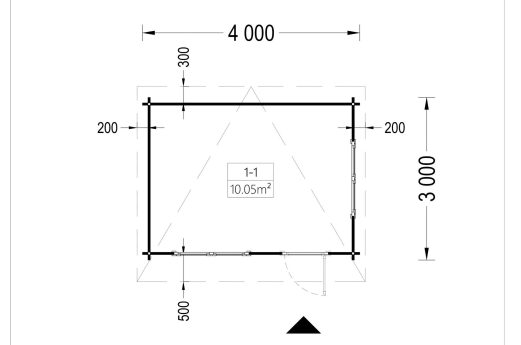

Kategorien: [Gartenhäuser](#)

VARIATIONEN

Artikelnummer	Wandstärke	Preis
AV026TPs	44 mm	€ 3372,00
AV026TP-66	66 mm	€ 4800,00

GALERIEBILDER

BESCHREIBUNG

Gartenhaus Donau 4x3m, 12m² mit Flachdach: Ihre Multifunktions-Oase im Garten

Entdecken Sie mit dem Gartenhaus Donau (44mm) die perfekte Symbiose aus Funktionalität, Ästhetik und Vielseitigkeit. Dieses kompakte und dennoch geräumige Gartenhaus wurde entwickelt, um Ihrem

Außenbereich eine elegante Note zu verleihen und gleichzeitig flexibel genug zu sein, um Ihren individuellen Bedürfnissen gerecht zu werden.

TECHNISCHE DATEN

Maße	3000,000 × 4000,000 cm
Außenmaß	400 cm x 300 cm
Raumanzahl	1
Breite	400 cm
Wandstärke	44 mm , 66 mm
Holzbehandlung	Unbehandelt
Tiefe	300 cm

Verglasung	Doppelverglasung
Haus Typ	Klassisch
Terrasse	ohne Terrasse
Dachform	Pultdach
Dachaufbau	18-20 mm Dachbretter
Grundfläche	12 m²
Holzart Fenster/Türen	Kiefer
Herstellergarantie	5 Jahre
Marke	Premium Gartenhaus
Dachfläche	16 m²
Dachwinkel	5°
Dachüberstand	45 cm
Firsthöhe	236,5 cm
Seitenhöhe der Wände	209,5 cm
Fenstermaße:	2* 138 cm x 105 cm (Lichtes Maß 125 cm x 92 cm)
Türmaße	1* 85 cm x 192 cm
Spiegelverkehrter Aufbau	Ja
Grundform	Rechteckig
Fußboden	19 - 20 mm Bodenbretter mit Nut-und-Feder-Verbindungen, Grundrahmen und Querstreben (als Zubehör erhältlich)
Innenmaß	371 x 271 cm
Fläche	4x3