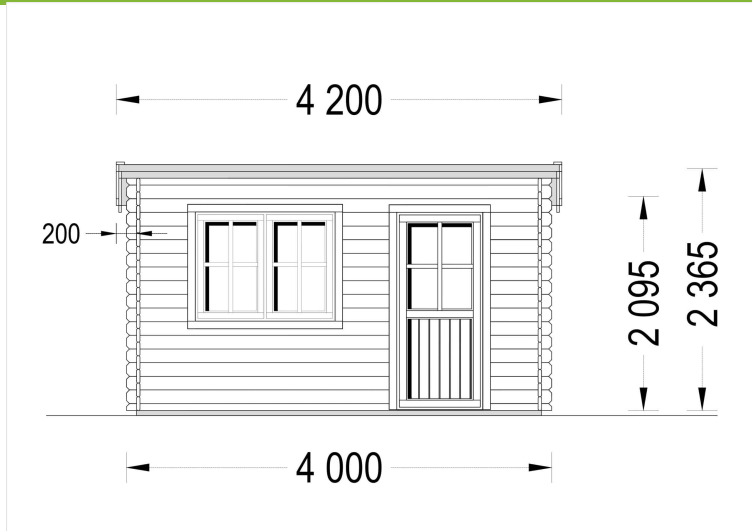

VARIATIONEN

Bild	Artikelnummer	Stock	Status	Beschreibung	Wandstärke	Preis
	AV026TPs				44 mm	€ 3200,00
	AV026TP-66				66 mm	€ 4560,00