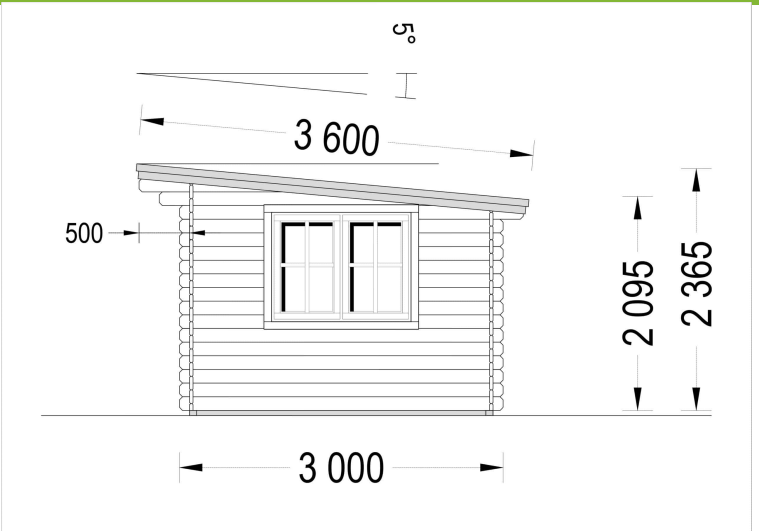

VARIATIONEN

Bild	Artikelnummer	Stock	Status	Beschreibung	Wandstärke	Preis
	AV026TPs				44 mm	€ 3200,00
	AV026TP-66				66 mm	€ 4560,00