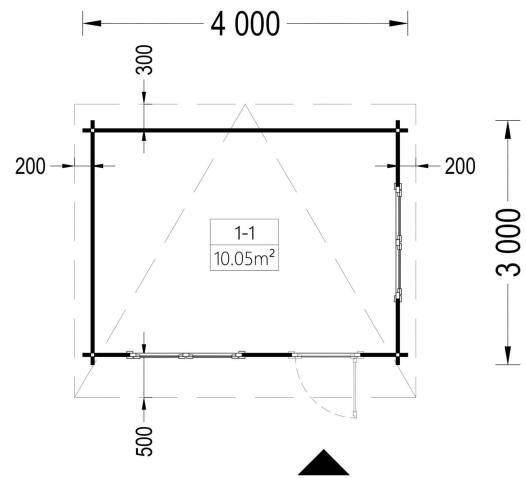

BESCHREIBUNG

Gartenhaus Donau 4x3m, 12m² mit Flachdach: Ihre Multifunktions-Oase im Garten

Entdecken Sie mit dem Gartenhaus Donau (44mm) die perfekte Symbiose aus Funktionalität, Ästhetik und Vielseitigkeit. Dieses kompakte und dennoch geräumige Gartenhaus wurde entwickelt, um Ihrem Außenbereich eine elegante Note zu verleihen und gleichzeitig flexibel genug zu sein, um Ihren individuellen Bedürfnissen gerecht zu werden.

PREMIUM GARTENHAUS

VARIATIONEN

Bild	Artikelnummer	Stock	Status	Beschreibung	Wandstärke	Preis
	AV026TPs				44 mm	€ 3200,00
	AV026TP-66				66 mm	€ 4560,00

TECHNISCHE DATEN

Maße	3000,000 × 4000,000 cm
Außenmaß	400 cm x 300 cm
Raumanzahl	1
Breite	400 cm
Wandstärke	44 mm , 66 mm
Holzbehandlung	Unbehandelt
Tiefe	300 cm
Verglasung	Doppelverglasung
Haus Typ	Klassisch
Terrasse	ohne Terrasse
Dachform	Pulldach
Dachaufbau	18-20 mm Dachbretter
Grundfläche	12 m ²
Holzart Fenster/Türen	Kiefer
Herstellergarantie	5 Jahre
Marke	Premium Gartenhaus
Dachfläche	16 m ²
Dachwinkel	5°
Dachüberstand	45 cm
Firsthöhe	236,5 cm
Seitenhöhe der Wände	209,5 cm
Fenstermaße:	2* 138 cm x 105 cm (Lichtes Maß 125 cm x 92 cm)
Türmaße	1* 85 cm x 192 cm
Spiegelverkehrter Aufbau	Ja
Grundform	Rechteckig
Fußboden	19 - 20 mm Bodenbretter mit Nut-und-Feder-Verbindungen, Grundrahmen und Querstreben (als Zubehör erhältlich)
Innenmaß	371 x 271 cm