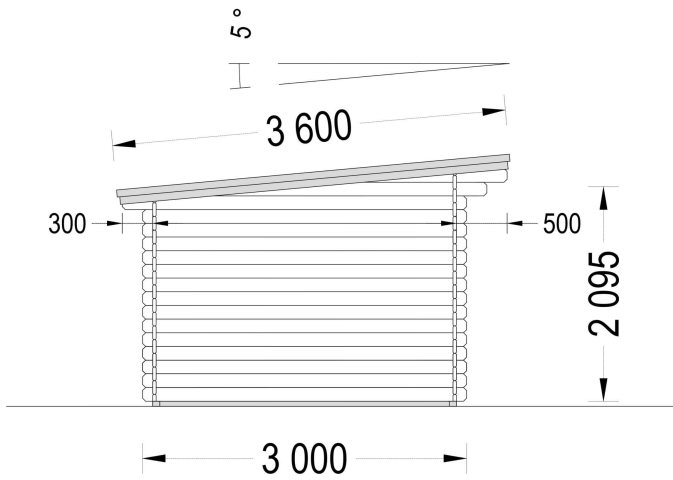

BESCHREIBUNG

Gartenhaus Donau 4x3m, 12m² mit Flachdach: Ihre Multifunktions-Oase im Garten

Entdecken Sie mit dem Gartenhaus Donau (44mm) die perfekte Symbiose aus Funktionalität, Ästhetik und Vielseitigkeit. Dieses kompakte und dennoch geräumige Gartenhaus wurde entwickelt, um Ihrem Außenbereich eine elegante Note zu verleihen und gleichzeitig flexibel genug zu sein, um Ihren individuellen Bedürfnissen gerecht zu werden.

PREMIUM GARTENHAUS

VARIATIONEN

Bild	Artikelnummer	Stock	Status	Beschreibung	Wandstärke	Preis
	AV026TPs				44 mm	€ 3200,00
	AV026TP-66				66 mm	€ 4560,00

TECHNISCHE DATEN

Maße	3000,000 × 4000,000 cm
Außenmaß	400 cm x 300 cm
Raumanzahl	1
Breite	400 cm
Wandstärke	44 mm , 66 mm
Holzbehandlung	Unbehandelt
Tiefe	300 cm
Verglasung	Doppelverglasung
Haus Typ	Klassisch
Terrasse	ohne Terrasse
Dachform	Pulldach
Dachaufbau	18-20 mm Dachbretter
Grundfläche	12 m ²
Holzart Fenster/Türen	Kiefer
Herstellergarantie	5 Jahre
Marke	Premium Gartenhaus
Dachfläche	16 m ²
Dachwinkel	5°
Dachüberstand	45 cm
Firsthöhe	236,5 cm
Seitenhöhe der Wände	209,5 cm
Fenstermaße:	2* 138 cm x 105 cm (Lichtes Maß 125 cm x 92 cm)
Türmaße	1* 85 cm x 192 cm
Spiegelverkehrter Aufbau	Ja
Grundform	Rechteckig
Fußboden	19 - 20 mm Bodenbretter mit Nut-und-Feder-Verbindungen, Grundrahmen und Querstreben (als Zubehör erhältlich)
Innenmaß	371 x 271 cm