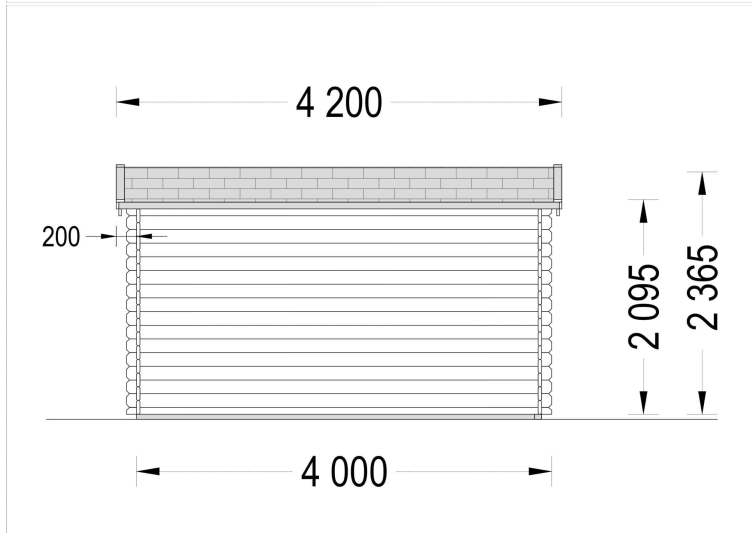

BESCHREIBUNG

Gartenhaus Donau 4x3m, 12m² mit Flachdach: Ihre Multifunktions-Oase im Garten

Entdecken Sie mit dem Gartenhaus Donau (44mm) die perfekte Symbiose aus Funktionalität, Ästhetik und Vielseitigkeit. Dieses kompakte und dennoch geräumige Gartenhaus wurde entwickelt, um Ihrem Außenbereich eine elegante Note zu verleihen und gleichzeitig flexibel genug zu sein, um Ihren individuellen Bedürfnissen gerecht zu werden.

PREMIUM GARTENHAUS

VARIATIONEN

Bild	Artikelnummer	Stock	Status	Beschreibung	Wandstärke	Preis
	AV026TPs				44 mm	€ 3200,00
	AV026TP-66				66 mm	€ 4560,00

TECHNISCHE DATEN

Maße	3000,000 × 4000,000 cm
Außenmaß	400 cm x 300 cm
Raumanzahl	1
Breite	400 cm
Wandstärke	44 mm , 66 mm
Holzbehandlung	Unbehandelt
Tiefe	300 cm
Verglasung	Doppelverglasung
Haus Typ	Klassisch
Terrasse	ohne Terrasse
Dachform	Pulldach
Dachaufbau	18-20 mm Dachbretter
Grundfläche	12 m ²
Holzart Fenster/Türen	Kiefer
Herstellergarantie	5 Jahre
Marke	Premium Gartenhaus
Dachfläche	16 m ²
Dachwinkel	5°
Dachüberstand	45 cm
Firsthöhe	236,5 cm
Seitenhöhe der Wände	209,5 cm
Fenstermaße:	2* 138 cm x 105 cm (Lichtes Maß 125 cm x 92 cm)
Türmaße	1* 85 cm x 192 cm
Spiegelverkehrter Aufbau	Ja
Grundform	Rechteckig
Fußboden	19 - 20 mm Bodenbretter mit Nut-und-Feder-Verbindungen, Grundrahmen und Querstreben (als Zubehör erhältlich)
Innenmaß	371 x 271 cm