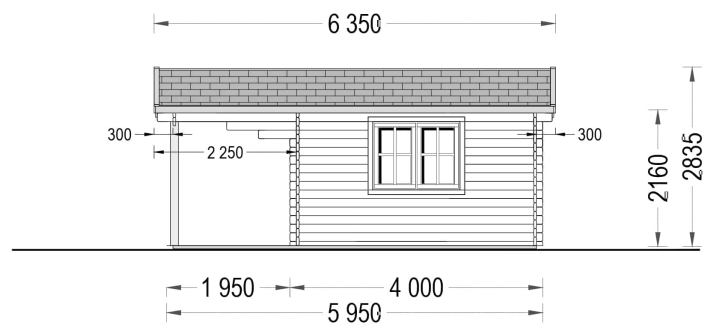

PREMIUM GARTENHAUS