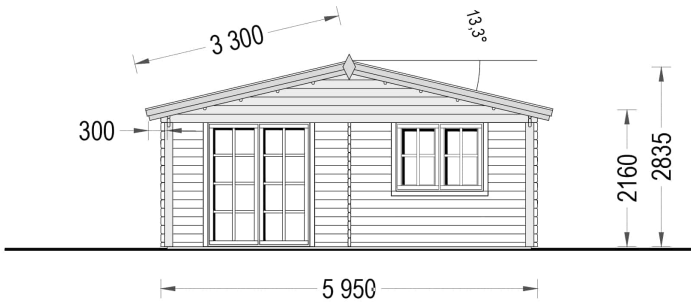

PREMIUM GARTENHAUS