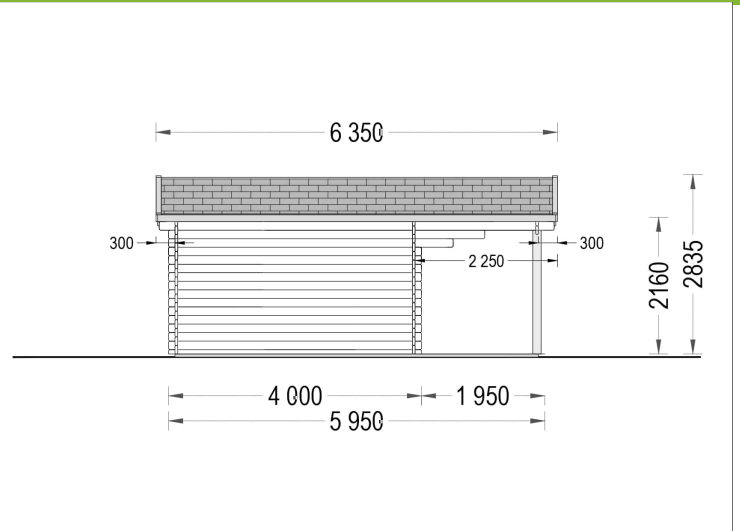

BESCHREIBUNG

Premium Gartenhaus "Camila" (34, 44 oder 66 mm), 6x6 m, mit 11 m² großer Terrasse und großem Vordach

Tauchen Sie ein in die Welt des Premium Gartenhauses "Camila" – ein elegantes und geräumiges Holzhaus, das Ihr Gartenparadies um eine exklusive Dimension erweitert. Mit einer Wandstärke von 44 mm bietet es nicht nur Stabilität, sondern auch einen stilvollen Rückzugsort für verschiedenste Aktivitäten.

PREMIUM GARTENHAUS

PREMIUM GARTENHAUS

VARIATIONEN

Bild	Artikelnummer	Stock	Status	Beschreibung	Wandstärke	Preis
	AV333				44 mm	€ 6588,00
	AV333-2				66 mm	€ 8499,60

Bild	Artikelnummer	Stock	Status	Beschreibung	Wandstärke	Preis
	AV1984				34 mm	€ 4999,00

TECHNISCHE DATEN

Breite	595 cm
Marke	Premium Gartenhaus
Raumanzahl	1
Dachform	Satteldach
Wandstärke	34 mm , 44 mm , 66 mm
Holzbehandlung	Unbehandelt
Tiefe	600 cm
Verglasung	Doppelverglasung
Terrasse	ohne Terrasse
Grundfläche	36 m ²
Außenmaß	595 x 400 cm
Haus Typ	Klassisch
Bauweise	Blockbohlen
Dachaufbau	18-20 mm Dachbretter
Dachfläche	42 m ²
Fenstermaße:	2* 138 cm x 105 cm (Lichtes Maß 125 cm x 92 cm), 1* 90 cm x 39 cm (Lichtes Maß 77 cm x 26 cm)
Türmaße	1* 161 cm x 192 cm (Lichtes Maß 148 cm x 185,5 cm)
Firsthöhe	283,5 cm
Seitenhöhe der Wände	216 cm
Spiegelverkehrter Aufbau	Ja
Innenmaß	562 x 367 cm + 562 x 175 cm
Boden	19 - 20 mm Bodenbretter mit Nut-und-Feder-Verbindungen, Grundrahmen und Querstreben (Als Zubehör erhältlich)
Dachüberstand	vorne 225 cm
Grundform	Rechteckig
Herstellergarantie	5 Jahre
Holzart Fenster/Türen	Kiefer