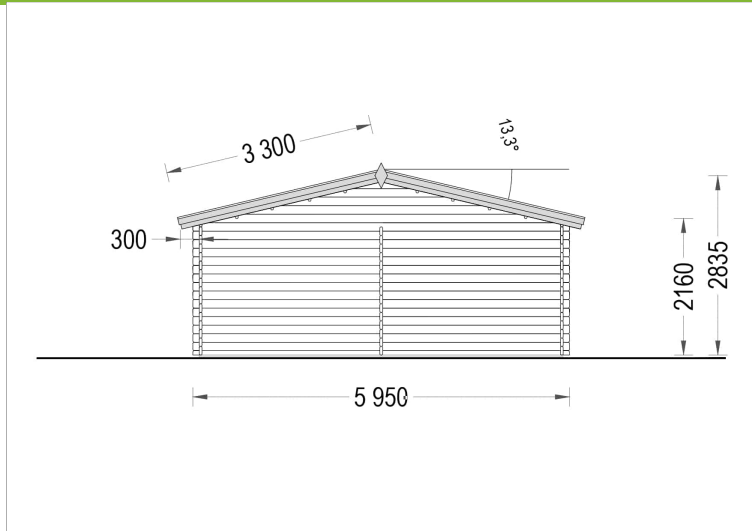

BESCHREIBUNG

Premium Gartenhaus "Camila" (34, 44 oder 66 mm), 6x6 m, mit 11 m² großer Terrasse und großem Vordach

Tauchen Sie ein in die Welt des Premium Gartenhauses "Camila" – ein elegantes und geräumiges Holzhaus, das Ihr Gartenparadies um eine exklusive Dimension erweitert. Mit einer Wandstärke von 44 mm bietet es nicht nur Stabilität, sondern auch einen stilvollen Rückzugsort für verschiedenste Aktivitäten.

PREMIUM GARTENHAUS

PREMIUM GARTENHAUS

VARIATIONEN

Bild	Artikelnummer	Stock	Status	Beschreibung	Wandstärke	Preis
	AV333				44 mm	€ 6588,00
	AV333-2				66 mm	€ 8499,60

Bild	Artikelnummer	Stock	Status	Beschreibung	Wandstärke	Preis
	AV1984				34 mm	€ 4999,00

TECHNISCHE DATEN

Breite	595 cm
Marke	Premium Gartenhaus
Raumanzahl	1
Dachform	Satteldach
Wandstärke	34 mm , 44 mm , 66 mm
Holzbehandlung	Unbehandelt
Tiefe	600 cm
Verglasung	Doppelverglasung
Terrasse	ohne Terrasse
Grundfläche	36 m ²
Außenmaß	595 x 400 cm
Haus Typ	Klassisch
Bauweise	Blockbohlen
Dachaufbau	18-20 mm Dachbretter
Dachfläche	42 m ²
Fenstermaße:	2* 138 cm x 105 cm (Lichtes Maß 125 cm x 92 cm), 1* 90 cm x 39 cm (Lichtes Maß 77 cm x 26 cm)
Türmaße	1* 161 cm x 192 cm (Lichtes Maß 148 cm x 185,5 cm)
Firsthöhe	283,5 cm
Seitenhöhe der Wände	216 cm
Spiegelverkehrter Aufbau	Ja
Innenmaß	562 x 367 cm + 562 x 175 cm
Boden	19 - 20 mm Bodenbretter mit Nut-und-Feder-Verbindungen, Grundrahmen und Querstreben (Als Zubehör erhältlich)
Dachüberstand	vorne 225 cm
Grundform	Rechteckig
Herstellergarantie	5 Jahre
Holzart Fenster/Türen	Kiefer