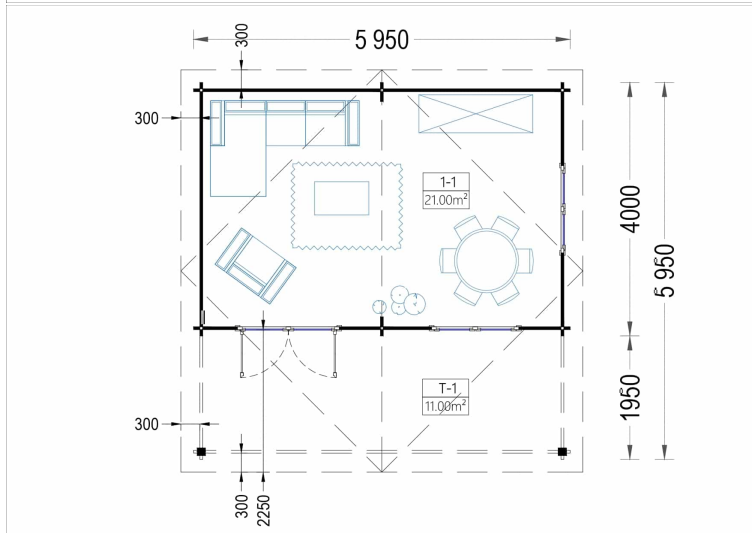

PREMIUM GARTENHAUS

VARIATIONEN

Bild	Artikelnummer	Stock	Status	Beschreibung	Wandstärke	Preis
	AV333				44 mm	€ 6588,00
	AV333-2				66 mm	€ 8499,60