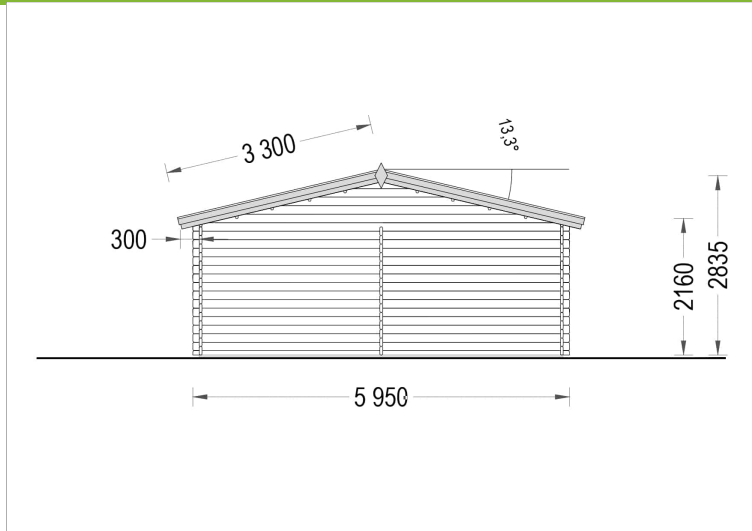

BESCHREIBUNG

Premium Gartenhaus "Camila" (34, 44 oder 66 mm), 6x6 m, mit 11 m² großer Terrasse und großem Vordach

Tauchen Sie ein in die Welt des Premium Gartenhauses "Camila" – ein elegantes und geräumiges Holzhaus, das Ihr Gartenparadies um eine exklusive Dimension erweitert. Mit einer Wandstärke von 44 mm bietet es nicht nur Stabilität, sondern auch einen stilvollen Rückzugsort für verschiedenste Aktivitäten.

PREMIUM GARTENHAUS

PREMIUM GARTENHAUS

VARIATIONEN

Bild	Artikelnummer	Stock	Status	Beschreibung	Wandstärke	Preis
	AV333				44 mm	€ 6588,00
	AV333-2				66 mm	€ 8499,60

Bild	Artikelnummer	Stock Status	Beschreibung	Wandstärke	Preis
	AV1984			34 mm	€ 4999,00

TECHNISCHE DATEN

Breite	595 cm
Marke	Premium Gartenhaus
Raumanzahl	1
Dachform	Satteldach
Wandstärke	34 mm , 44 mm , 66 mm
Holzbehandlung	Unbehandelt
Tiefe	600 cm
Verglasung	Doppelverglasung
Terrasse	ohne Terrasse
Grundfläche	36 m ²
Außenmaß	595 x 400 cm
Haus Typ	Klassisch
Bauweise	Blockbohlen
Dachaufbau	18-20 mm Dachbretter
Dachfläche	42 m ²
Fenstermaße:	2* 138 cm x 105 cm (Lichtes Maß 125 cm x 92 cm), 1* 90 cm x 39 cm (Lichtes Maß 77 cm x 26 cm)
Türmaße	1* 161 cm x 192 cm (Lichtes Maß 148 cm x 185,5 cm)
Firsthöhe	283,5 cm
Seitenhöhe der Wände	216 cm
Spiegelverkehrter Aufbau	Ja
Innenmaß	562 x 367 cm + 562 x 175 cm
Boden	19 - 20 mm Bodenbretter mit Nut-und-Feder-Verbindungen, Grundrahmen und Querstreben (Als Zubehör erhältlich)
Dachüberstand	vorne 225 cm
Grundform	Rechteckig
Herstellergarantie	5 Jahre
Holzart Fenster/Türen	Kiefer