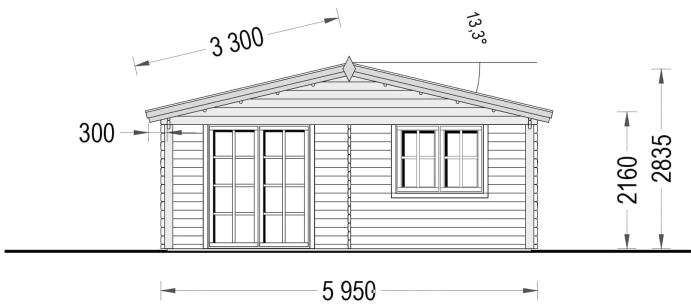

PREMIUM GARTENHAUS