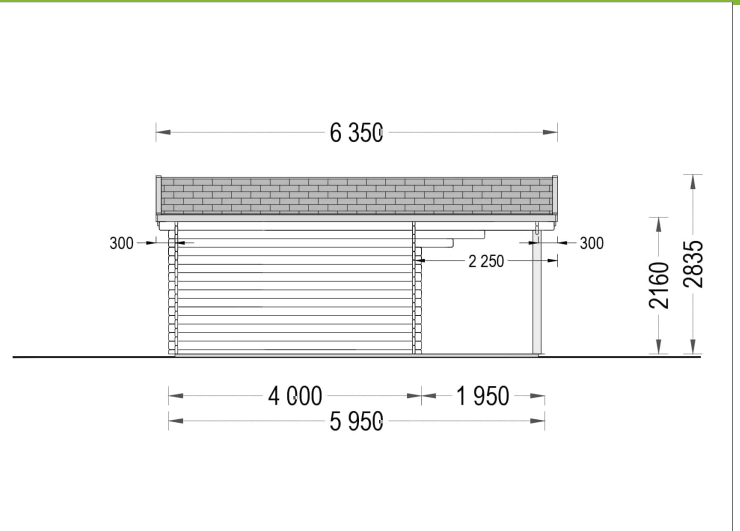

BESCHREIBUNG

Premium Gartenhaus "Camila" (34, 44 oder 66 mm), 6x6 m, mit 11 m² großer Terrasse und großem Vordach

Tauchen Sie ein in die Welt des Premium Gartenhauses "Camila" – ein elegantes und geräumiges Holzhaus, das Ihr Gartenparadies um eine exklusive Dimension erweitert. Mit einer Wandstärke von 44 mm bietet es nicht nur Stabilität, sondern auch einen stilvollen Rückzugsort für verschiedenste Aktivitäten.

PREMIUM GARTENHAUS

PREMIUM GARTENHAUS

VARIATIONEN

Bild	Artikelnummer	Stock	Status	Beschreibung	Wandstärke	Preis
	AV333				44 mm	€ 6588,00
	AV333-2				66 mm	€ 8499,60

Bild	Artikelnummer	Stock Status	Beschreibung	Wandstärke	Preis
	AV1984			34 mm	€ 4999,00

TECHNISCHE DATEN

Breite	595 cm
Marke	Premium Gartenhaus
Raumanzahl	1
Dachform	Satteldach
Wandstärke	34 mm , 44 mm , 66 mm
Holzbehandlung	Unbehandelt
Tiefe	600 cm
Verglasung	Doppelverglasung
Terrasse	ohne Terrasse
Grundfläche	36 m ²
Außenmaß	595 x 400 cm
Haus Typ	Klassisch
Bauweise	Blockbohlen
Dachaufbau	18-20 mm Dachbretter
Dachfläche	42 m ²
Fenstermaße:	2* 138 cm x 105 cm (Lichtes Maß 125 cm x 92 cm), 1* 90 cm x 39 cm (Lichtes Maß 77 cm x 26 cm)
Türmaße	1* 161 cm x 192 cm (Lichtes Maß 148 cm x 185,5 cm)
Firsthöhe	283,5 cm
Seitenhöhe der Wände	216 cm
Spiegelverkehrter Aufbau	Ja
Innenmaß	562 x 367 cm + 562 x 175 cm
Boden	19 - 20 mm Bodenbretter mit Nut-und-Feder-Verbindungen, Grundrahmen und Querstreben (Als Zubehör erhältlich)
Dachüberstand	vorne 225 cm
Grundform	Rechteckig
Herstellergarantie	5 Jahre
Holzart Fenster/Türen	Kiefer