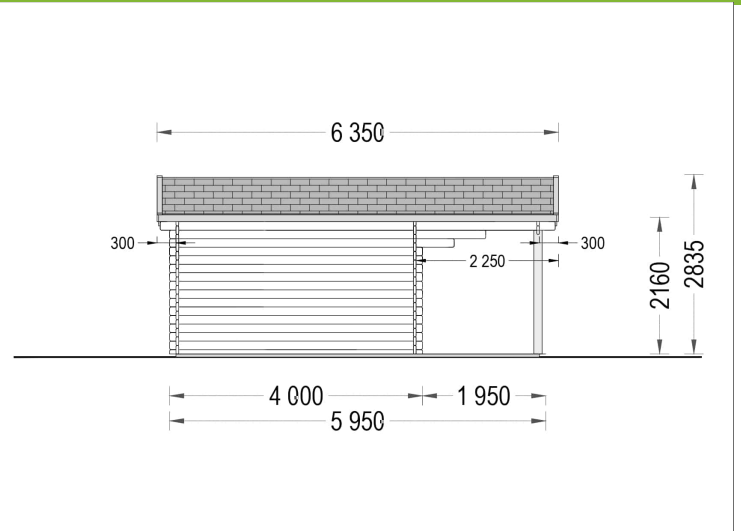

PREMIUM GARTENHAUS

VARIATIONEN

Bild	Artikelnummer	Stock	Status	Beschreibung	Wandstärke	Preis
	AV333				44 mm	€ 6588,00
	AV333-2				66 mm	€ 8499,60