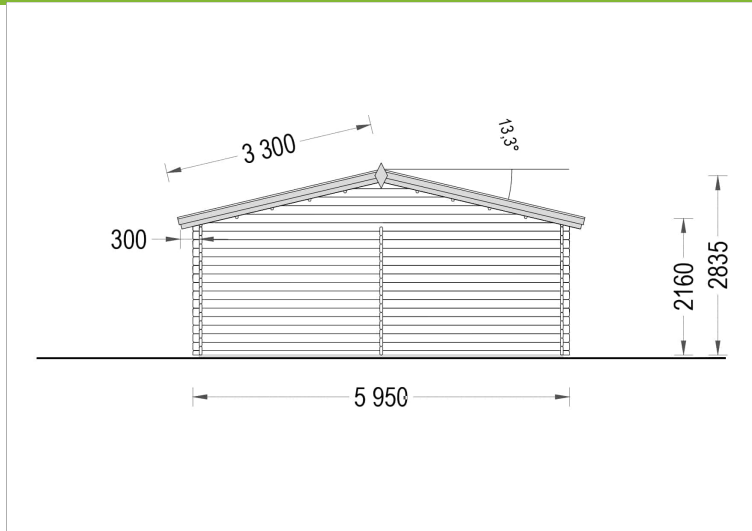

PREMIUM GARTENHAUS

VARIATIONEN

Bild	Artikelnummer	Stock	Status	Beschreibung	Wandstärke	Preis
	AV333				44 mm	€ 6588,00
	AV333-2				66 mm	€ 8499,60