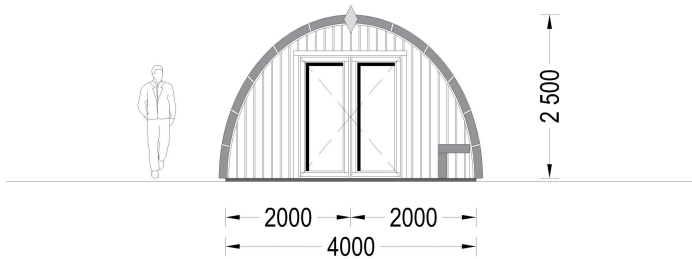

BESCHREIBUNG

Das Premium Gartenhaus BRITA mit einer Grundfläche von 32 m² scheint eine vielseitige und ansprechende Option zu sein.

Willkommen in Ihrem neuen Rückzugsort im Grünen – dem Gartenhaus BRITA!

Das markante, runde Design macht BRITA zu einem echten Blickfang in Ihrem Garten und verleiht ihm einen Hauch von Originalität. Wählen Sie aus verschiedenen Größenoptionen, um sicherzustellen, dass Ihr Gartenhaus perfekt zu Ihren Bedürfnissen passt.

PREMIUM GARTENHAUS

TECHNISCHE DATEN

Dachform	Walmdach
Marke	Premium Gartenhaus
Breite	400 cm
Raumanzahl	1
Holzbehandlung	Unbehandelt
Tiefe	800 cm
Verglasung	Doppelverglasung
Wandstärke	44 mm
Grundfläche	24 m ²

Fußboden	18-20 mm starke Bodendielen mit Nut- und Feder + 100 mm Isolierung (optional erhältlich)
Außenmaß	400 x 800 cm
Bauweise	Blockbohlen
Türmaße	1* 130 cm x 172 cm; 1* 70 cm x 192 cm
Dachüberstand	10 cm
Firsthöhe	250 cm
Haus Typ	Modern
Fenstermaße:	1* 70 cm x 105 cm
Holzart Fenster/Türen	Kiefer
Grundform	Rechteckig
Herstellergarantie	5 Jahre
Spiegelverkehrter Aufbau	Ja
Fläche	4x8
Dachaufbau	44 mm Dachbretter