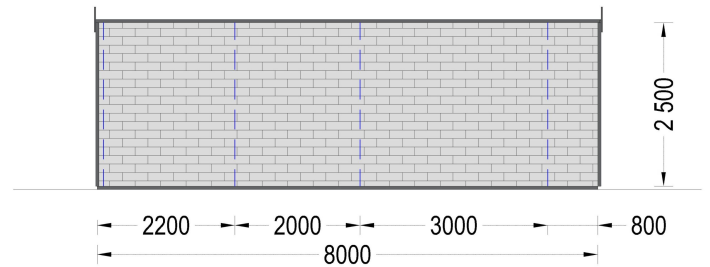

PREMIUM GARTENHAUS

TECHNISCHE DATEN

Dachform	Walmdach
Marke	Premium Gartenhaus
Breite	400 cm
Raumanzahl	1
Holzbehandlung	Unbehandelt
Tiefe	800 cm
Verglasung	Doppelverglasung
Wandstärke	44 mm
Grundfläche	24 m ²

Fußboden	18-20 mm starke Bodendielen mit Nut- und Feder + 100 mm Isolierung (optional erhältlich)
Außenmaß	400 x 800 cm
Bauweise	Blockbohlen
Türmaße	1* 130 cm x 172 cm; 1* 70 cm x 192 cm
Dachüberstand	10 cm
Firsthöhe	250 cm
Haus Typ	Modern
Fenstermaße:	1* 70 cm x 105 cm
Holzart Fenster/Türen	Kiefer
Grundform	Rechteckig
Herstellergarantie	5 Jahre
Spiegelverkehrter Aufbau	Ja
Fläche	4x8
Dachaufbau	44 mm Dachbretter