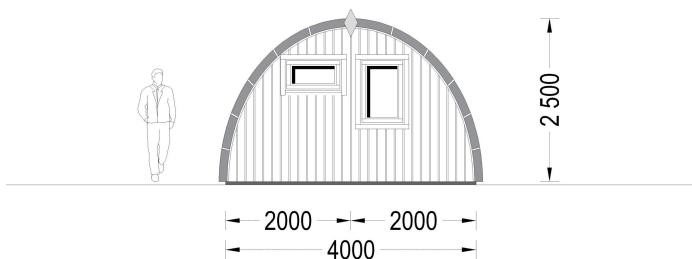

Das markante, runde Design macht BRITA zu einem echten Blickfang in Ihrem Garten und verleiht ihm einen Hauch von Originalität. Wählen Sie aus verschiedenen Größenoptionen, um sicherzustellen, dass Ihr Gartenhaus perfekt zu Ihren Bedürfnissen passt.

PREMIUM GARTENHAUS

TECHNISCHE DATEN

Dachform	Walmdach
Marke	Premium Gartenhaus
Breite	400 cm
Raumanzahl	1
Holzbehandlung	Unbehandelt
Tiefe	800 cm
Verglasung	Doppelverglasung
Wandstärke	44 mm
Grundfläche	24 m ²

Fußboden	18-20 mm starke Bodendielen mit Nut- und Feder + 100 mm Isolierung (optional erhältlich)
Außenmaß	400 x 800 cm
Bauweise	Blockbohlen
Türmaße	1* 130 cm x 172 cm; 1* 70 cm x 192 cm
Dachüberstand	10 cm
Firsthöhe	250 cm
Haus Typ	Modern
Fenstermaße:	1* 70 cm x 105 cm
Holzart Fenster/Türen	Kiefer
Grundform	Rechteckig
Herstellergarantie	5 Jahre
Spiegelverkehrter Aufbau	Ja
Fläche	4x8
Dachaufbau	44 mm Dachbretter