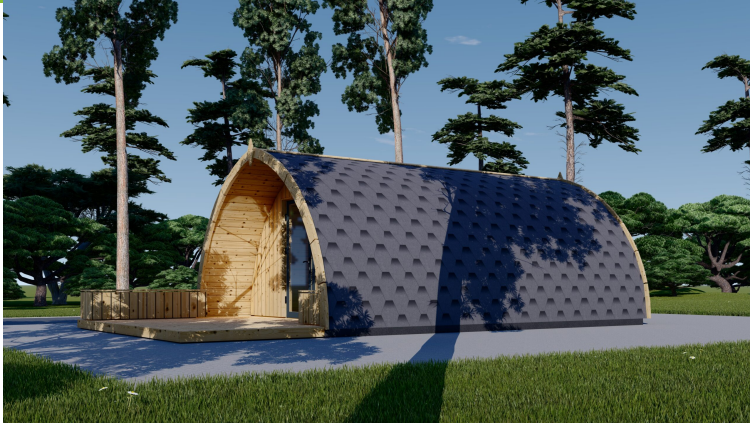

GARTENHAUS BRITA 4X6 M, 18 M²

€ 7185,60

Das Gartenhaus BRETA könnte eine ideale Lösung für die Schaffung einer schicken Entspannungs- und Abenteuercke im Garten sein. Seine Vielseitigkeit ermöglicht es, den Raum für verschiedene Zwecke zu nutzen, sei es für persönliche Entspannung, als Gästezimmer, für Camping- oder Glamping-Aktivitäten oder sogar als Lagerfläche.

BESCHREIBUNG

Das Premium Gartenhaus BRITA mit einer Grundfläche von 24 m² scheint eine vielseitige und ansprechende Option zu sein.

Hier sind einige der Merkmale und Highlights des Modells:

- **Vielseitiger Raum:**
 - Das Gartenhaus BRITA erfüllt zahlreiche Zwecke, von einem einzigartigen Gästezimmer über einen Camping-Platz im Garten bis hin zu einer praktischen Lagerfläche. Die Vielseitigkeit des Raums ermöglicht verschiedene Nutzungsmöglichkeiten.
- **Runde Form für Originalität:**
 - Die runde Form des Hauses verleiht ihm eine originelle und auffällige Ästhetik. Dies könnte dem Garten eine besondere Note verleihen.
- **Verschiedene Größen verfügbar:**
 - Es gibt die Möglichkeit, aus mehreren Größen zu wählen, um die perfekte Größe für die individuellen Bedürfnisse zu finden. Das ermöglicht eine flexible Anpassung an den verfügbaren Platz.
- **Kompakte Terrasse:**
 - Das Gartenhaus verfügt über eine kompakte Terrasse, die sich als der perfekte Ort für entspannte Momente auf einem Liegestuhl eignet.
- **Separates Schlafzimmer und eigenes Bad:**
 - Es besteht die Möglichkeit, bei Bedarf ein separates Schlafzimmer einzurichten. Zudem bietet das Gartenhaus ein eigenes Bad, um den Komfort zu garantieren.

Das Gartenhaus BRITA könnte eine ideale Lösung für die Schaffung einer schicken Entspannungs- und Abenteuerecke im Garten sein. Seine Vielseitigkeit ermöglicht es, den Raum für verschiedene Zwecke zu nutzen, sei es für persönliche Entspannung, als Gästezimmer, für Camping- oder Glamping-Aktivitäten oder sogar als Lagerfläche.