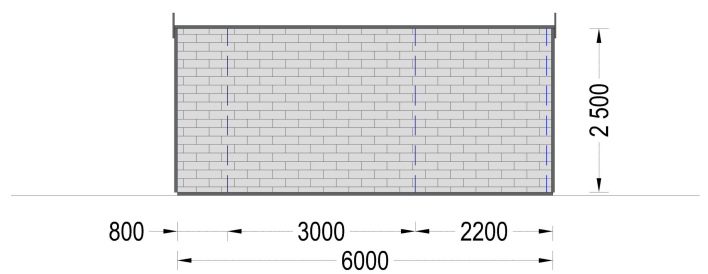

BESCHREIBUNG

Das Premium Gartenhaus BRITA mit einer Grundfläche von 24 m² scheint eine vielseitige und ansprechende Option zu sein.

Hier sind einige der Merkmale und Highlights des Modells:

- **Vielseitiger Raum:**
 - Das Gartenhaus BRITA erfüllt zahlreiche Zwecke, von einem einzigartigen Gästezimmer über einen Camping-Platz im Garten bis hin zu einer praktischen Lagerfläche. Die Vielseitigkeit des Raums ermöglicht verschiedene Nutzungsmöglichkeiten.
- **Runde Form für Originalität:**
 - Die runde Form des Hauses verleiht ihm eine originelle und auffällige Ästhetik. Dies könnte dem Garten eine besondere Note verleihen.
- **Verschiedene Größen verfügbar:**
 - Es gibt die Möglichkeit, aus mehreren Größen zu wählen, um die perfekte Größe für die individuellen Bedürfnisse zu finden. Das ermöglicht eine flexible Anpassung an den verfügbaren Platz.
- **Kompakte Terrasse:**
 - Das Gartenhaus verfügt über eine kompakte Terrasse, die sich als der perfekte Ort für entspannte Momente auf einem Liegestuhl eignet.
- **Separates Schlafzimmer und eigenes Bad:**
 - Es besteht die Möglichkeit, bei Bedarf ein separates Schlafzimmer einzurichten. Zudem bietet das Gartenhaus ein eigenes Bad, um den Komfort zu garantieren.

TECHNISCHE DATEN

Dachform	Walmdach
Dachaufbau	44 mm Dachbretter
Marke	Premium Gartenhaus
Breite	300 cm
Raumanzahl	1
Holzbehandlung	Unbehandelt
Tiefe	600 cm
Verglasung	Doppelverglasung
Wandstärke	44 mm
Grundfläche	24 m ²

Fußboden	18-20 mm starke Bodendielen mit Nut- und Feder + 100 mm Isolierung (optional erhältlich)
Außenmaß	400 x 600 cm
Bauweise	Blockbohlen
Türmaße	1* 130 cm x 172 cm; 1* 70 cm x 192 cm
Dachüberstand	10 cm
Firsthöhe	256 cm
Haus Typ	Modern
Fenstermaße:	1* 70 cm x 105 cm
Holzart Fenster/Türen	Kiefer
Grundform	Rechteckig
Herstellergarantie	5 Jahre
Spiegelverkehrter Aufbau	Ja
Fläche	4x6