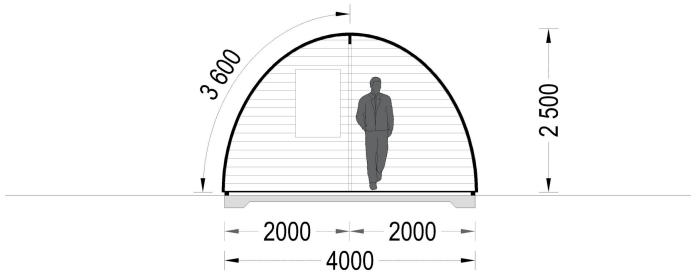

BESCHREIBUNG

Das Premium Gartenhaus BRITA mit einer Grundfläche von 24 m² scheint eine vielseitige und ansprechende Option zu sein.

Hier sind einige der Merkmale und Highlights des Modells:

- **Vielseitiger Raum:**
 - Das Gartenhaus BRITA erfüllt zahlreiche Zwecke, von einem einzigartigen Gästezimmer über einen Camping-Platz im Garten bis hin zu einer praktischen Lagerfläche. Die Vielseitigkeit des Raums ermöglicht verschiedene Nutzungsmöglichkeiten.
- **Runde Form für Originalität:**
 - Die runde Form des Hauses verleiht ihm eine originelle und auffällige Ästhetik. Dies könnte dem Garten eine besondere Note verleihen.
- **Verschiedene Größen verfügbar:**
 - Es gibt die Möglichkeit, aus mehreren Größen zu wählen, um die perfekte Größe für die individuellen Bedürfnisse zu finden. Das ermöglicht eine flexible Anpassung an den verfügbaren Platz.
- **Kompakte Terrasse:**
 - Das Gartenhaus verfügt über eine kompakte Terrasse, die sich als der perfekte Ort für entspannte Momente auf einem Liegestuhl eignet.
- **Separates Schlafzimmer und eigenes Bad:**
 - Es besteht die Möglichkeit, bei Bedarf ein separates Schlafzimmer einzurichten. Zudem bietet das Gartenhaus ein eigenes Bad, um den Komfort zu garantieren.

TECHNISCHE DATEN

Dachform	Walmdach
Dachaufbau	44 mm Dachbretter
Marke	Premium Gartenhaus
Breite	300 cm
Raumanzahl	1
Holzbehandlung	Unbehandelt
Tiefe	600 cm
Verglasung	Doppelverglasung
Wandstärke	44 mm
Grundfläche	24 m ²

Fußboden	18-20 mm starke Bodendielen mit Nut- und Feder + 100 mm Isolierung (optional erhältlich)
Außenmaß	400 x 600 cm
Bauweise	Blockbohlen
Türmaße	1* 130 cm x 172 cm; 1* 70 cm x 192 cm
Dachüberstand	10 cm
Firsthöhe	256 cm
Haus Typ	Modern
Fenstermaße:	1* 70 cm x 105 cm
Holzart Fenster/Türen	Kiefer
Grundform	Rechteckig
Herstellergarantie	5 Jahre
Spiegelverkehrter Aufbau	Ja
Fläche	4x6