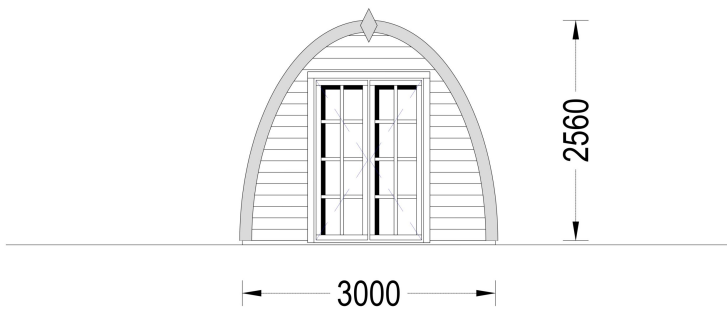

BESCHREIBUNG

Das Premium Gartenhaus BRETA (28 oder 44mm) mit einer Grundfläche von 15 m² scheint eine vielseitige und ansprechende Option zu sein. Hier sind einige der Merkmale und Highlights des Modells:

PREMIUM GARTENHAUS

VARIATIONEN

Bild	Artikelnummer	Stock	Status	Beschreibung	Wandstärke	Preis
	AV354				28 mm	€ 3850,00
	AV2228				44 mm	€ 6250,00

TECHNISCHE DATEN

Dachform	Walmdach
Dachaufbau	44 mm Dachbretter
Marke	Premium Gartenhaus
Breite	300 cm
Raumanzahl	1
Holzbehandlung	Unbehandelt
Tiefe	300 cm
Verglasung	Doppelverglasung
Wandstärke	28 mm , 44 mm
Grundfläche	15 m ²
Fußboden	19 - 20 mm Bodenbretter mit Nut-und-Feder-Verbindungen, Grundrahmen und Querstreben (als Zubehör erhältlich)
Außenmaß	300 x 500 cm
Bauweise	Blockbohlen
Dachfläche	33 m ²
Firsthöhe	256 cm
Dachüberstand	60 cm
Türmaße	1* 130 cm x 172 cm (Lichtes Maß 117 cm x 165,5 cm); 1* 70 cm x 192 cm (Lichtes Maß 57 cm x 185,5 cm)
Fenstermaße:	1* 70 cm x 105 cm (Lichtes Maß 57 cm x 92 cm)
Grundform	Rechteckig
Haus Typ	Modern
Herstellergarantie	5 Jahre
Spiegelverkehrter Aufbau	Ja
Holzart Fenster/Türen	Kiefer
Fläche	3x5