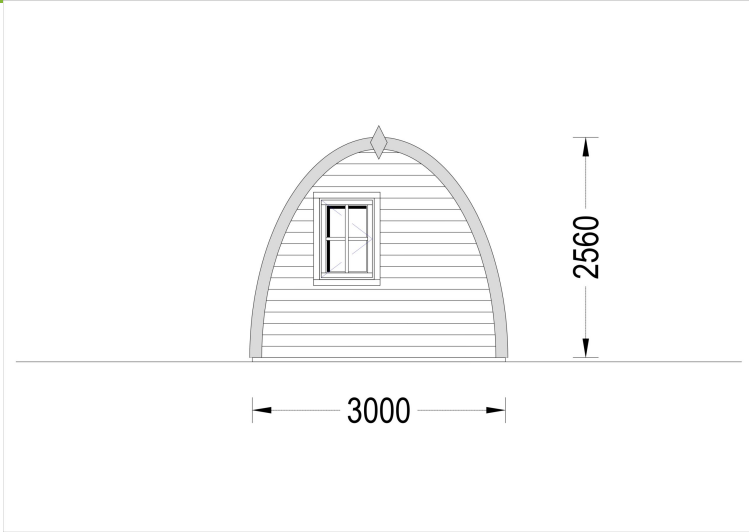

BESCHREIBUNG

Das Premium Gartenhaus BRETA (28 oder 44mm) mit einer Grundfläche von 15 m² scheint eine vielseitige und ansprechende Option zu sein. Hier sind einige der Merkmale und Highlights des Modells:

PREMIUM GARTENHAUS

VARIATIONEN

Bild	Artikelnummer	Stock	Status	Beschreibung	Wandstärke	Preis
	AV354				28 mm	€ 3850,00
	AV2228				44 mm	€ 6250,00

TECHNISCHE DATEN

Dachform	Walmdach
Dachaufbau	44 mm Dachbretter
Marke	Premium Gartenhaus
Breite	300 cm
Raumanzahl	1
Holzbehandlung	Unbehandelt
Tiefe	300 cm
Verglasung	Doppelverglasung
Wandstärke	28 mm , 44 mm
Grundfläche	15 m ²
Fußboden	19 - 20 mm Bodenbretter mit Nut-und-Feder-Verbindungen, Grundrahmen und Querstreben (als Zubehör erhältlich)
Außenmaß	300 x 500 cm
Bauweise	Blockbohlen
Dachfläche	33 m ²
Firsthöhe	256 cm
Dachüberstand	60 cm
Türmaße	1* 130 cm x 172 cm (Lichtes Maß 117 cm x 165,5 cm); 1* 70 cm x 192 cm (Lichtes Maß 57 cm x 185,5 cm)
Fenstermaße:	1* 70 cm x 105 cm (Lichtes Maß 57 cm x 92 cm)
Grundform	Rechteckig
Haus Typ	Modern
Herstellergarantie	5 Jahre
Spiegelverkehrter Aufbau	Ja
Holzart Fenster/Türen	Kiefer
Fläche	3x5