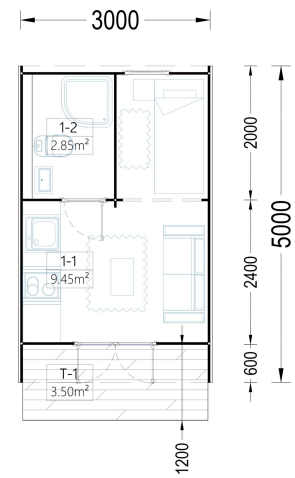

BESCHREIBUNG

Das Premium Gartenhaus BRETA (28 oder 44mm) mit einer Grundfläche von 15 m² scheint eine vielseitige und ansprechende Option zu sein. Hier sind einige der Merkmale und Highlights des Modells:

PREMIUM GARTENHAUS

VARIATIONEN

Bild	Artikelnummer	Stock	Status	Beschreibung	Wandstärke	Preis
	AV354				28 mm	€ 3850,00
	AV2228				44 mm	€ 6250,00

TECHNISCHE DATEN

Dachform	Walmdach
Dachaufbau	44 mm Dachbretter
Marke	Premium Gartenhaus
Breite	300 cm
Raumanzahl	1
Holzbehandlung	Unbehandelt
Tiefe	300 cm
Verglasung	Doppelverglasung
Wandstärke	28 mm , 44 mm
Grundfläche	15 m ²
Fußboden	19 - 20 mm Bodenbretter mit Nut-und-Feder-Verbindungen, Grundrahmen und Querstreben (als Zubehör erhältlich)
Außenmaß	300 x 500 cm
Bauweise	Blockbohlen
Dachfläche	33 m ²
Firsthöhe	256 cm
Dachüberstand	60 cm
Türmaße	1* 130 cm x 172 cm (Lichtes Maß 117 cm x 165,5 cm); 1* 70 cm x 192 cm (Lichtes Maß 57 cm x 185,5 cm)
Fenstermaße:	1* 70 cm x 105 cm (Lichtes Maß 57 cm x 92 cm)
Grundform	Rechteckig
Haus Typ	Modern
Herstellergarantie	5 Jahre
Spiegelverkehrter Aufbau	Ja
Holzart Fenster/Türen	Kiefer
Fläche	3x5