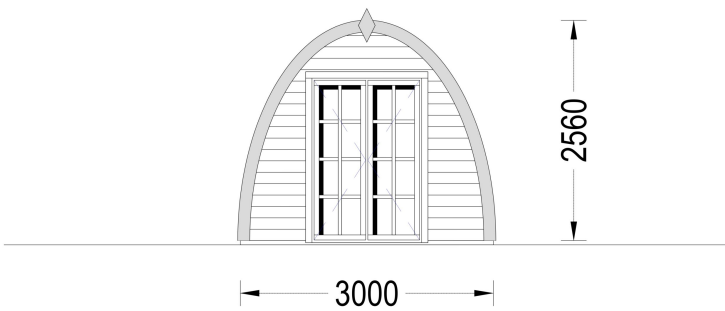

PREMIUM GARTENHAUS