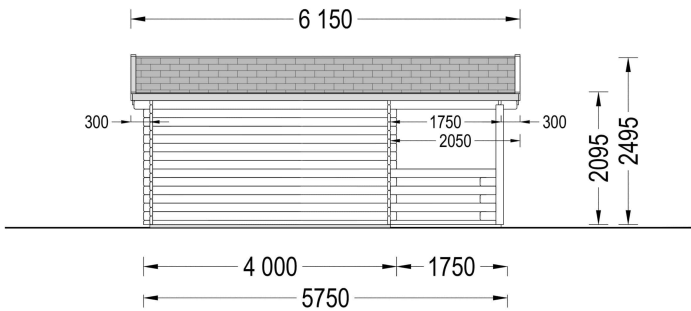

BESCHREIBUNG

Gartenhaus aus Holz SABINE , 4x5.75 m, 16 m² + 7 m² Terrasse: Ein Ort der Entspannung und Eleganz

Willkommen im Gartenhaus SABINE – einem Ort, an dem Komfort, Entspannung und Familienzeit auf stilvolle Weise vereint werden. Dieses Modell aus hochwertigem Holz bietet nicht nur funktionale Raffinessen, sondern auch eine ästhetische Bereicherung für Ihren Garten.

SABINE - Klassische Schönheit für Ihren Garten:

Sabine vereint Kompaktheit, Robustheit und Stil auf harmonische Weise. Dieser Gartenhaus-Schuppen bietet nicht nur viel Platz zum Wohlfühlen, sondern setzt auch ästhetische Akzente in Ihrem Garten. Der kompakte und dennoch robuste Aufbau macht SABINE zur idealen Wahl für alle, die nach einer klassischen Schönheit aus Holz suchen.

PREMIUM GARTENHAUS

VARIATIONEN

Bild	Artikelnummer	Stock	Status	Beschreibung	Wandstärke	Preis
	AV045				44 mm	€ 5868,00
	AV045				66 mm	€ 6999,00

Bild	Artikelnummer	Stock Status	Beschreibung	Wandstärke	Preis
	AV045			34 mm	€ 4680,00

TECHNISCHE DATEN

Maße	5750,000 × 4000,000 cm
Grundfläche	16 m ²
Wandstärke	34 mm , 44 mm , 66 mm
Marke	Premium Gartenhaus
Raumanzahl	1
Dachform	Satteldach
Breite	400 cm
Tiefe	400 cm
Holzbehandlung	Unbehandelt
Verglasung	Doppelverglasung
Terrasse	mit Terrasse
Außenmaß	400 x 400 cm + 175 cm
Boden	19 - 20 mm Bodenbretter mit Nut-und-Feder-Verbindungen, Grundrahmen und Querstreben (Als Zubehör erhältlich)
Fenstermaße:	1* 138 cm x 105 cm , 1* 70 cm x 105 cm
Türmaße	1 * 161 cm x 192 cm (Eingang)
Dachfläche	29 m ²
Dachwinkel	12,2°
Grundform	Rechteckig
Firsthöhe	250 cm
Seitenhöhe der Wände	209 cm
Haus Typ	Klassisch
Innenmaß	367 x 367 cm
Fläche	4×5
Spiegelverkehrter Aufbau	Ja