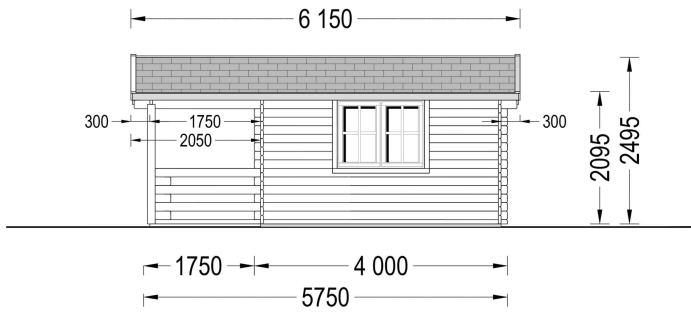

VARIATIONEN

Bild	Artikelnummer	Stock	Status	Beschreibung	Wandstärke	Preis
	AV045				44 mm	€ 5868,00
	AV045				66 mm	€ 6999,00