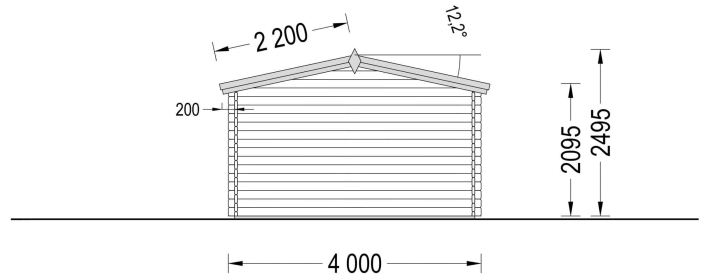

BESCHREIBUNG

Gartenhaus aus Holz SABINE , 4x5.75 m, 16 m² + 7 m² Terrasse: Ein Ort der Entspannung und Eleganz

Willkommen im Gartenhaus SABINE – einem Ort, an dem Komfort, Entspannung und Familienzeit auf stilvolle Weise vereint werden. Dieses Modell aus hochwertigem Holz bietet nicht nur funktionale Raffinessen, sondern auch eine ästhetische Bereicherung für Ihren Garten.

SABINE - Klassische Schönheit für Ihren Garten:

Sabine vereint Kompaktheit, Robustheit und Stil auf harmonische Weise. Dieser Gartenhaus-Schuppen bietet nicht nur viel Platz zum Wohlfühlen, sondern setzt auch ästhetische Akzente in Ihrem Garten. Der kompakte und dennoch robuste Aufbau macht SABINE zur idealen Wahl für alle, die nach einer klassischen Schönheit aus Holz suchen.

PREMIUM GARTENHAUS

VARIATIONEN

Bild	Artikelnummer	Stock	Status	Beschreibung	Wandstärke	Preis
	AV045				44 mm	€ 5868,00
	AV045				66 mm	€ 6999,00

Bild	Artikelnummer	Stock Status	Beschreibung	Wandstärke	Preis
	AV045			34 mm	€ 4680,00

TECHNISCHE DATEN

Maße	5750,000 × 4000,000 cm
Grundfläche	16 m ²
Wandstärke	34 mm , 44 mm , 66 mm
Marke	Premium Gartenhaus
Raumanzahl	1
Dachform	Satteldach
Breite	400 cm
Tiefe	400 cm
Holzbehandlung	Unbehandelt
Verglasung	Doppelverglasung
Terrasse	mit Terrasse
Außenmaß	400 x 400 cm + 175 cm
Boden	19 - 20 mm Bodenbretter mit Nut-und-Feder-Verbindungen, Grundrahmen und Querstreben (Als Zubehör erhältlich)
Fenstermaße:	1* 138 cm x 105 cm , 1* 70 cm x 105 cm
Türmaße	1 * 161 cm x 192 cm (Eingang)
Dachfläche	29 m ²
Dachwinkel	12,2°
Grundform	Rechteckig
Firsthöhe	250 cm
Seitenhöhe der Wände	209 cm
Haus Typ	Klassisch
Innenmaß	367 x 367 cm
Fläche	4×5
Spiegelverkehrter Aufbau	Ja