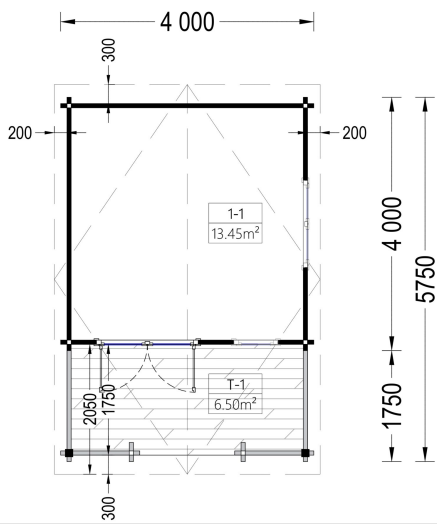

BESCHREIBUNG

Gartenhaus aus Holz SABINE , 4x5.75 m, 16 m² + 7 m² Terrasse: Ein Ort der Entspannung und Eleganz

Willkommen im Gartenhaus SABINE – einem Ort, an dem Komfort, Entspannung und Familienzeit auf stilvolle Weise vereint werden. Dieses Modell aus hochwertigem Holz bietet nicht nur funktionale Raffinessen, sondern auch eine ästhetische Bereicherung für Ihren Garten.

PREMIUM GARTENHAUS

VARIATIONEN

Bild	Artikelnummer	Stock	Status	Beschreibung	Wandstärke	Preis
	AV045				44 mm	€ 5868,00
	AV045				66 mm	€ 6999,00

Bild	Artikelnummer	Stock Status	Beschreibung	Wandstärke	Preis
	AV045			34 mm	€ 4680,00

TECHNISCHE DATEN

Maße	5750,000 × 4000,000 cm
Grundfläche	16 m ²
Wandstärke	34 mm , 44 mm , 66 mm
Marke	Premium Gartenhaus
Raumanzahl	1
Dachform	Satteldach
Breite	400 cm
Tiefe	400 cm
Holzbehandlung	Unbehandelt
Verglasung	Doppelverglasung
Terrasse	mit Terrasse
Außenmaß	400 x 400 cm + 175 cm
Boden	19 - 20 mm Bodenbretter mit Nut-und-Feder-Verbindungen, Grundrahmen und Querstreben (Als Zubehör erhältlich)
Fenstermaße:	1* 138 cm x 105 cm , 1* 70 cm x 105 cm
Türmaße	1 * 161 cm x 192 cm (Eingang)
Dachfläche	29 m ²
Dachwinkel	12,2°
Grundform	Rechteckig
Firsthöhe	250 cm
Seitenhöhe der Wände	209 cm
Haus Typ	Klassisch
Innenmaß	367 x 367 cm
Fläche	4×5
Spiegelverkehrter Aufbau	Ja